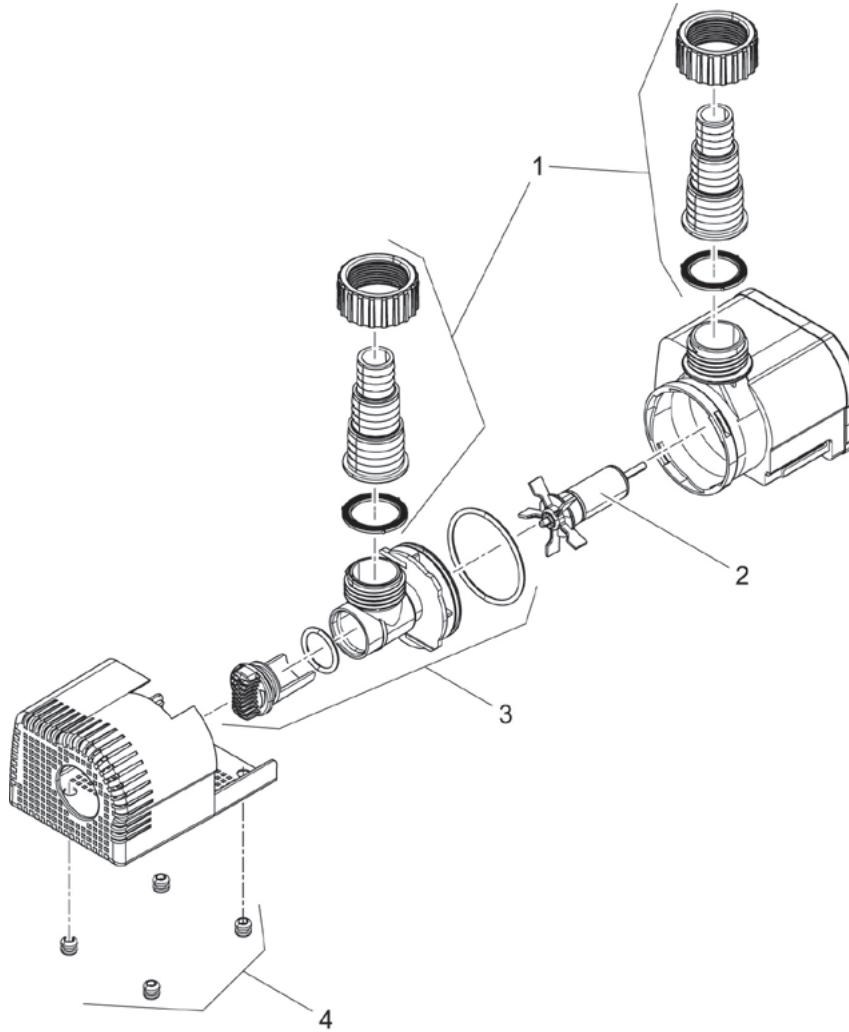

Produkt

36975 Aquarius Universal Classic 600
 36950 Aquarius Universal Classic 1000
 36951 Aquarius Universal Classic 1500
 36953 Aquarius Universal Classic 2000

ehemals

*Neptun 600 - 10 m
 Neptun 1000 - 10 m
 Neptun 1500 - 10 m
 Neptun 2000 - 10 m*

Pos.	Produkt	Artikelnr.	Ersatzteil	Endverbraucherpreis / €
1	Aquarius Universal Classic 600 - 2000	42429	Ersatz Stufenschlauchtülle 1/2"	2,99
2	Aquarius Universal Classic 600	26192	Ersatzrotor kpl. Standard-Synchron 750 V	10,99
	Aquarius Universal Classic 1000	26193	BG Ersatzrotor Aquarius Universal 1000	13,99
	Aquarius Universal Classic 1500	26194	BG Ersatzrotor Aquarius Universal 1500	15,99
	Aquarius Universal Classic 2000	26195	BG Ersatzrotor Aquarius Universal 2000	16,99
3	Aquarius Universal Classic 600	26186	BG Ansaugdeckel Aquarius Universal 600	5,99
	Aquarius Universal Classic 1000	26187	BG Ansaugdeckel Aquar. Uni. 1000-1500	6,99
	Aquarius Universal Classic 1500	26187	BG Ansaugdeckel Aquar. Uni. 1000-1500	6,99
	Aquarius Universal Classic 2000	26189	BG Ansaugdeckel Aquarius Universal 2000	7,99
4	Aquarius Universal Classic 600	26190	BG Filter + Gummifüsse Aquar. Uni. 600	6,99
	Aquarius Universal Classic 1000	26191	BG Filter + Gummifüsse Aquar. Uni. 1000	6,99
	Aquarius Universal Classic 1500	26191	BG Filter + Gummifüsse Aquar. Uni. 1000	6,99
	Aquarius Universal Classic 2000	26191	BG Filter + Gummifüsse Aquar. Uni. 1000	6,99