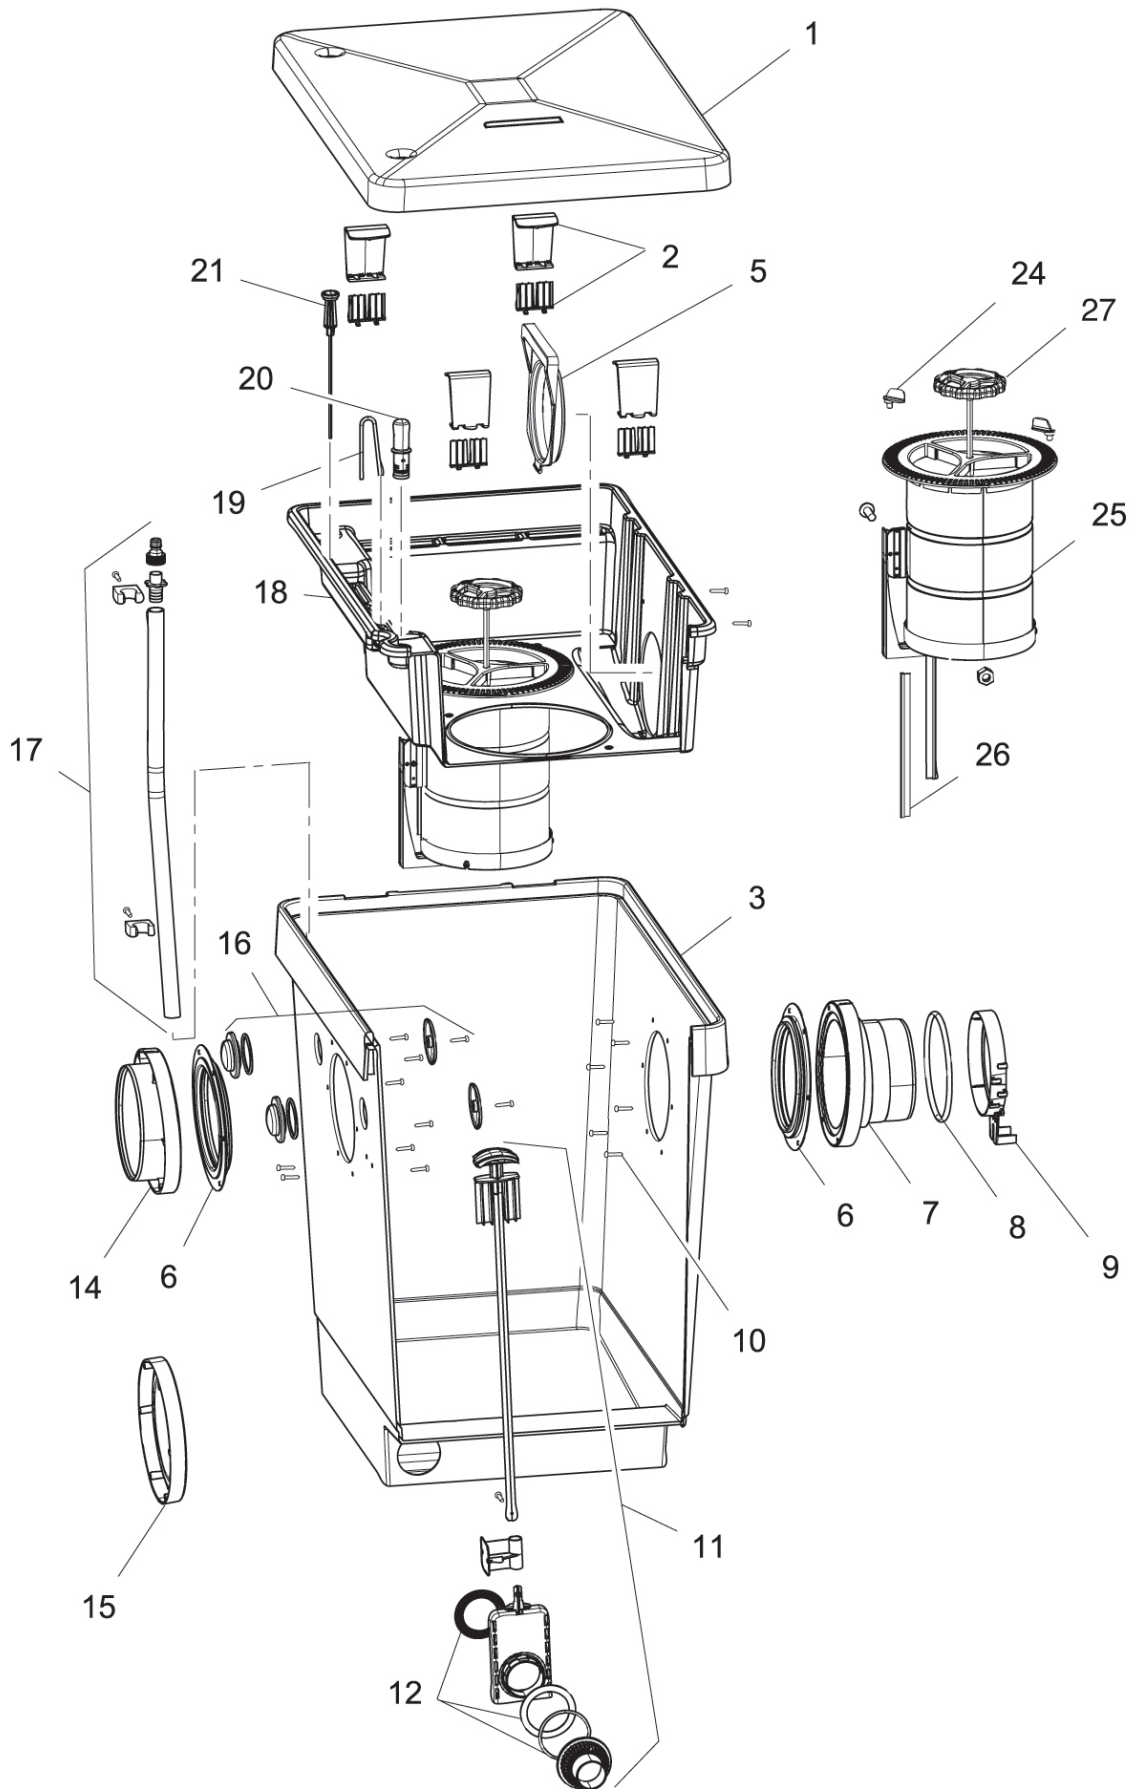

Produkt

37108 ProfiClear Classic Grobschmutzabscheider

MODULARE DURCHLAUFFILTER
FILTER, UVC & BELÜFTUNG

Pos.	Produkt	Artikelnr.	Ersatzteil	Endverbraucherpreis / €
1	ProfiClear M 2	19333	Deckel ProfiClear Premium	59,99
2	ProfiClear M 2	4 x 35408	Ersatz Rasthaken 1 + 2 ProfiClear	9,99
3	ProfiClear M 2	26764	Behälter ProfiClear M 2 - M 5	273,99
5	ProfiClear M 2	26960	Auslaufrastung ProfiClear M 2 - M 5	6,99
6	ProfiClear M 2	26957	Dichtung 150 verschraubt	6,99
7	ProfiClear M 2	26958	Auslauf 150/1 ProfiClear M 2 - M 5	12,99
8	ProfiClear M 2	27669	O-Ring NBR 156 x 10 SH70	7,99
9	ProfiClear M 2	26968	Sauerstoffsteinhalter	2,99
10	ProfiClear M 2	27572	Linsenschraube CZ-V2A DIN 7981 6,3 x 32	0,49
11	ProfiClear M 2	35406	Ersatz Ablaufset ProfiClear	32,99
12	ProfiClear M 2	34859	Dichtungsset Ablauf BioTec 12-18 / M1-M5	8,99
14	ProfiClear M 2	26987	Auslauf 150/2 ProfiClear M 2 - M 5	9,99
15	ProfiClear M 2	27175	Stopfen 150 ProfiClear	4,99
16	ProfiClear M 2	19325	BG Stopfen kpl. Modulfilter 1 1/2"	3,49
17	ProfiClear M 2	35411	Ersatz Sprüheinrichtung ProfiClear	16,99
18	ProfiClear M 2	26966	Innendeckel Screenex	95,99
19	ProfiClear M 2	27172	Luftanschluss ProfiClear	3,99
20	ProfiClear M 2	35409	Ersatz Wasserstandsanzeige ProfiClear	6,99
21	ProfiClear M 2	35410	Ersatz Thermometer mit Stütze ProfiClear	8,99
24	ProfiClear M 2	35873	BG Zylinderhalter ProfiClear M 2	4,99
25	ProfiClear M 2	27173	BG Zylinder Screenex Proficlear	93,99
26	ProfiClear M 2	26972	Bürste Screenex Zylinder ProfiClear M 2	6,99
27	ProfiClear M 2	26979	Drehgriff Screenex Zylinder ProfiCl. M2	3,99