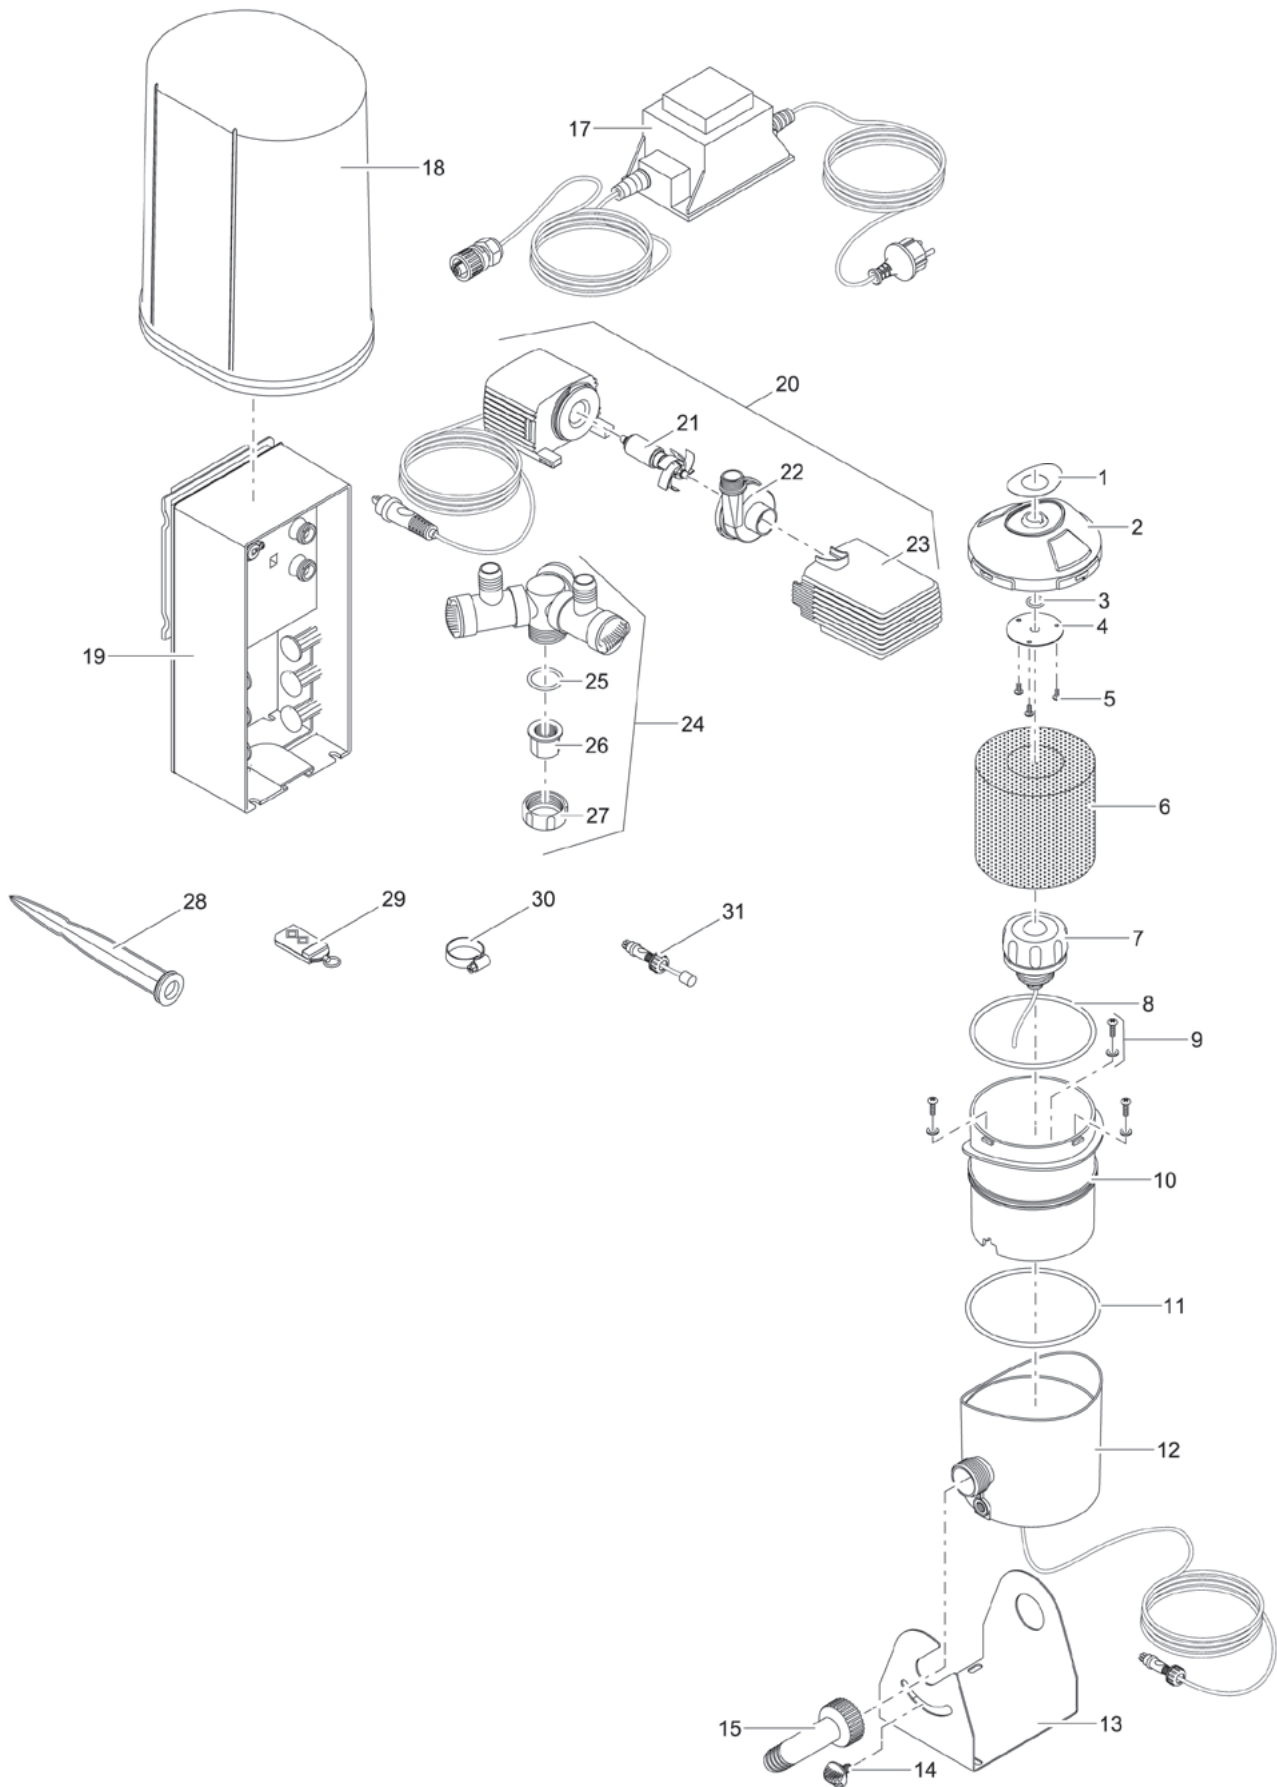

Produkt

50191 Water Jet Lightning

Pos.	Produkt	Artikelnr.	Ersatzteil	Endverbraucherpreis /€
1	Water Jet Lightning	11513	Metallblende Water Jet Lightning	1,49
2	Water Jet Lightning	11273	Bajonettdeckel Water Jet Lightning	6,99
3	Water Jet Lightning	3517	O-Ring NBR 12 x 2 SH75	0,59
4	Water Jet Lightning	11343	Düsenblech D8 Water Jet Lightning	3,99
5	Water Jet Lightning	11498	TP-Schraube V2A 1411 KA 3,5-8	0,59
6	Water Jet Lightning	11519	Schaum Water Jet Lightning D105 x 50	4,99
7	Water Jet Lightning	11353	BG Power LED Water Jet Lightning	127,99
8	Water Jet Lightning	11497	O-Ring SI 100 x 4 SH45	0,99
9	Water Jet Lightning	11631	TP-Schraube 1411 KA 50-14	0,59
10	Water Jet Lightning	11275	Innenteil Water Jet Lightning	21,99
11	Water Jet Lightning	11497	O-Ring SI 100 x 4 SH45	0,99
12	Water Jet Lightning	12434	BG Basis Water Jet Lightning	17,99
13	Water Jet Lightning	11329	Konsole Water Jet Lightning	36,99
14	Water Jet Lightning	28924	Klemmschraube LunAqua 3 ASA	1,49
15	Water Jet Lightning	11500	90° Bogen 1" + Überwurfmutter + Dichtung	3,99
17	Water Jet Lightning	35807	Ersatz Trafo AquaMax 12 V	164,99
18	Water Jet Lightning	33371	Haube FM-Master	12,99
19	Water Jet Lightning	12492	Ersatz Steuerung Water Jet Lightning	218,99
20	Water Jet Lightning	11890	BG Pumpe Water Jet Lightning	152,99
21	Water Jet Lightning	19174	BG Rotor kpl. Water Jet Lightning	19,99
22	Water Jet Lightning	34674	Pumpengehäuse S 3-2	5,99
23	Water Jet Lightning	19310	Steckfilter 1500 - 2500	6,99
24	Water Jet Lightning	11850	Zweifachverteiler 3/4"	18,99
25	Water Jet Lightning	27014	O-Ring NBR 25,5 x 3 SH70 A	0,59
26	Water Jet Lightning	27064	Reduzierstück 1/2" Multi WD	2,49
27	Water Jet Lightning	12094	Überwurfmutter 1"	1,99
28	Water Jet Lightning	20284	Erdspeiß	3,49
29	Water Jet Lightning	11282	2 Kanal Funkfernbedienung	29,99
30	Water Jet Lightning	11818	Schlauchselle 20 - 32 mm	3,49
31	Water Jet Lightning	12490	BG Überbrückungsstecker	3,99