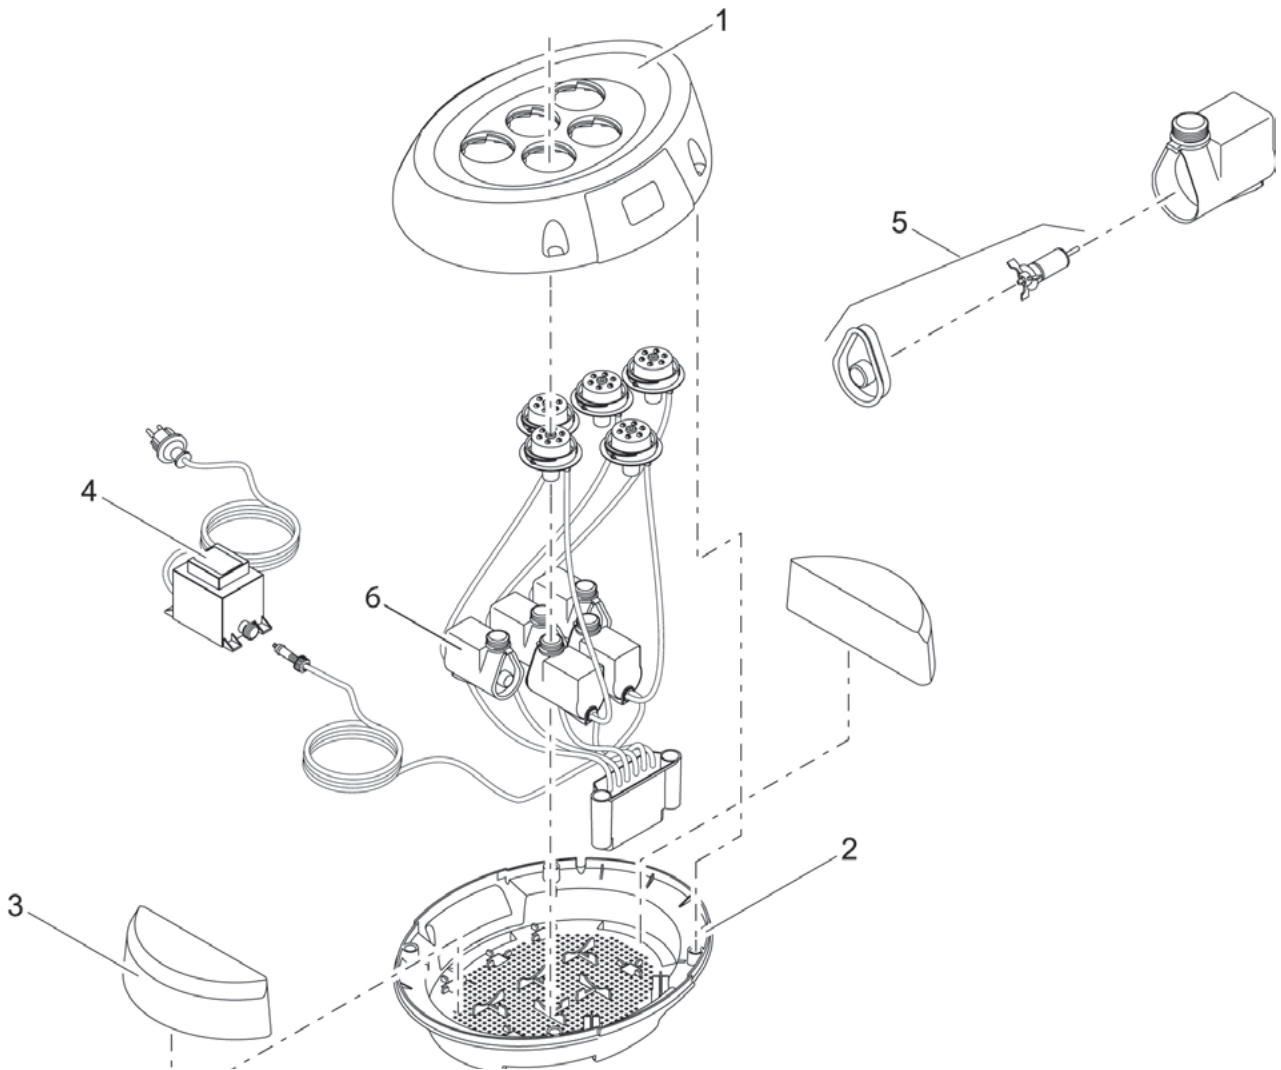

Produkt

50214 Water Starlet

Pos.	Produkt	Artikelnr.	Ersatzteil	Endverbraucherpreis / €
1	Water Starlet	11834	Ersatz Gehäuse-OT Water Starlet m. Embl.	21,99
2	Water Starlet	11835	Gehäuse Unterteil Water Starlet	21,99
3	Water Starlet	12293	Schwimmkörper Water Starlet	3,99
4	Water Starlet	12126	Trafo DE-45-12W 1 Ausgang	27,99
5	Water Starlet	12346	BG Ersatzrotor Water Starlet kpl.	10,99
6	Water Starlet	12347	BG LED Pumpe Reparaturset Water Starlet	65,99

Pos.	Produkt	Artikelnr.	Ersatzteil	Endverbraucherpreis / €
1	Water Trio	11878	Düsen Schutz	1,99
2	Water Trio	11999	BG Abdeckung Water Trio	54,99
3	Water Trio	11943	BG LED Düse Water Trio / Quintet	36,99
4	Water Trio	11884	Grundplatte Water Trio / Quintet	9,99
5	Water Trio	12476	BG Kabelschutz Water Trio	17,99
6	Water Trio	12477	BG Steuerung Trio programmiert	251,99
7	Water Trio	33371	Haube FM-Master	12,99
8	Water Trio	35807	Ersatz Trafo AquaMax 12 V	164,99
9	Water Trio	20284	Erdspieß	3,49
10	Water Trio	11993	BG Verlängerung Water Trio / Quintet	4,99
11	Water Trio	11282	2 Kanal Funkfernbedienung	29,99
12	Water Trio	11978	BG Pumpe Easy EC	82,99
13	Water Trio	11845	BG Rotor Easy EC	6,99
14	Water Trio	12474	BG Lagerplatte mit Dichtung Trio/Quintet	3,99
15	Water Trio	11909	Filtergehäuse Easy EC	4,99