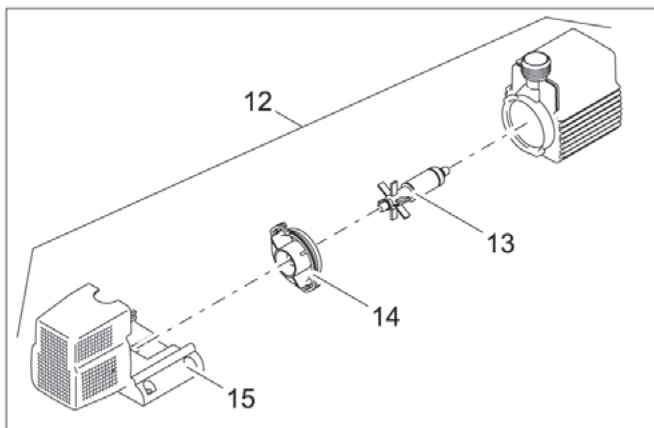

Produkt

50214 Water Starlet

Pos.	Produkt	Artikelnr.	Ersatzteil	Endverbraucherpreis / €
1	Water Starlet	11834	Ersatz Gehäuse-OT Water Starlet m. Embl.	21,99
2	Water Starlet	11835	Gehäuse Unterteil Water Starlet	21,99
3	Water Starlet	12293	Schwimmkörper Water Starlet	3,99
4	Water Starlet	12126	Trafo DE-45-12W 1 Ausgang	27,99
5	Water Starlet	12346	BG Ersatzrotor Water Starlet kpl.	10,99
6	Water Starlet	12347	BG LED Pumpe Reparaturset Water Starlet	65,99

Pos.	Produkt	Artikelnr.	Ersatzteil	Endverbraucherpreis / €
1	Water Trio	11878	Düsen Schutz	1,99
2	Water Trio	11999	BG Abdeckung Water Trio	54,99
3	Water Trio	11943	BG LED Düse Water Trio / Quintet	36,99
4	Water Trio	11884	Grundplatte Water Trio / Quintet	9,99
5	Water Trio	12476	BG Kabelschutz Water Trio	17,99
6	Water Trio	12477	BG Steuerung Trio programmiert	251,99
7	Water Trio	33371	Haube FM-Master	12,99
8	Water Trio	35807	Ersatz Trafo AquaMax 12 V	164,99
9	Water Trio	20284	Erdspieß	3,49
10	Water Trio	11993	BG Verlängerung Water Trio / Quintet	4,99
11	Water Trio	11282	2 Kanal Funkfernbedienung	29,99
12	Water Trio	11978	BG Pumpe Easy EC	82,99
13	Water Trio	11845	BG Rotor Easy EC	6,99
14	Water Trio	12474	BG Lagerplatte mit Dichtung Trio/Quintet	3,99
15	Water Trio	11909	Filtergehäuse Easy EC	4,99