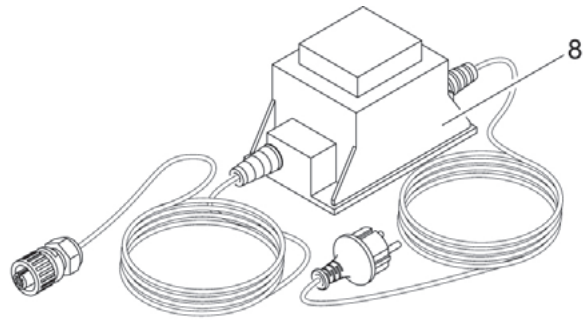

Produkt

50214 Water Starlet

Pos.	Produkt	Artikelnr.	Ersatzteil	Endverbraucherpreis / €
1	Water Starlet	11834	Ersatz Gehäuse-OT Water Starlet m. Embl.	21,99
2	Water Starlet	11835	Gehäuse Unterteil Water Starlet	21,99
3	Water Starlet	12293	Schwimmkörper Water Starlet	3,99
4	Water Starlet	12126	Trafo DE-45-12W 1 Ausgang	27,99
5	Water Starlet	12346	BG Ersatzrotor Water Starlet kpl.	10,99
6	Water Starlet	12347	BG LED Pumpe Reparaturset Water Starlet	65,99

Pos.	Produkt	Artikelnr.	Ersatzteil	Endverbraucherpreis / €
1	Water Trio	11878	Düsen Schutz	1,99
2	Water Trio	11999	BG Abdeckung Water Trio	54,99
3	Water Trio	11943	BG LED Düse Water Trio / Quintet	36,99
4	Water Trio	11884	Grundplatte Water Trio / Quintet	9,99
5	Water Trio	12476	BG Kabelschutz Water Trio	17,99
6	Water Trio	12477	BG Steuerung Trio programmiert	251,99
7	Water Trio	33371	Haube FM-Master	12,99
8	Water Trio	35807	Ersatz Trafo AquaMax 12 V	164,99
9	Water Trio	20284	Erdspieß	3,49
10	Water Trio	11993	BG Verlängerung Water Trio / Quintet	4,99
11	Water Trio	11282	2 Kanal Funkfernbedienung	29,99
12	Water Trio	11978	BG Pumpe Easy EC	82,99
13	Water Trio	11845	BG Rotor Easy EC	6,99
14	Water Trio	12474	BG Lagerplatte mit Dichtung Trio/Quintet	3,99
15	Water Trio	11909	Filtergehäuse Easy EC	4,99