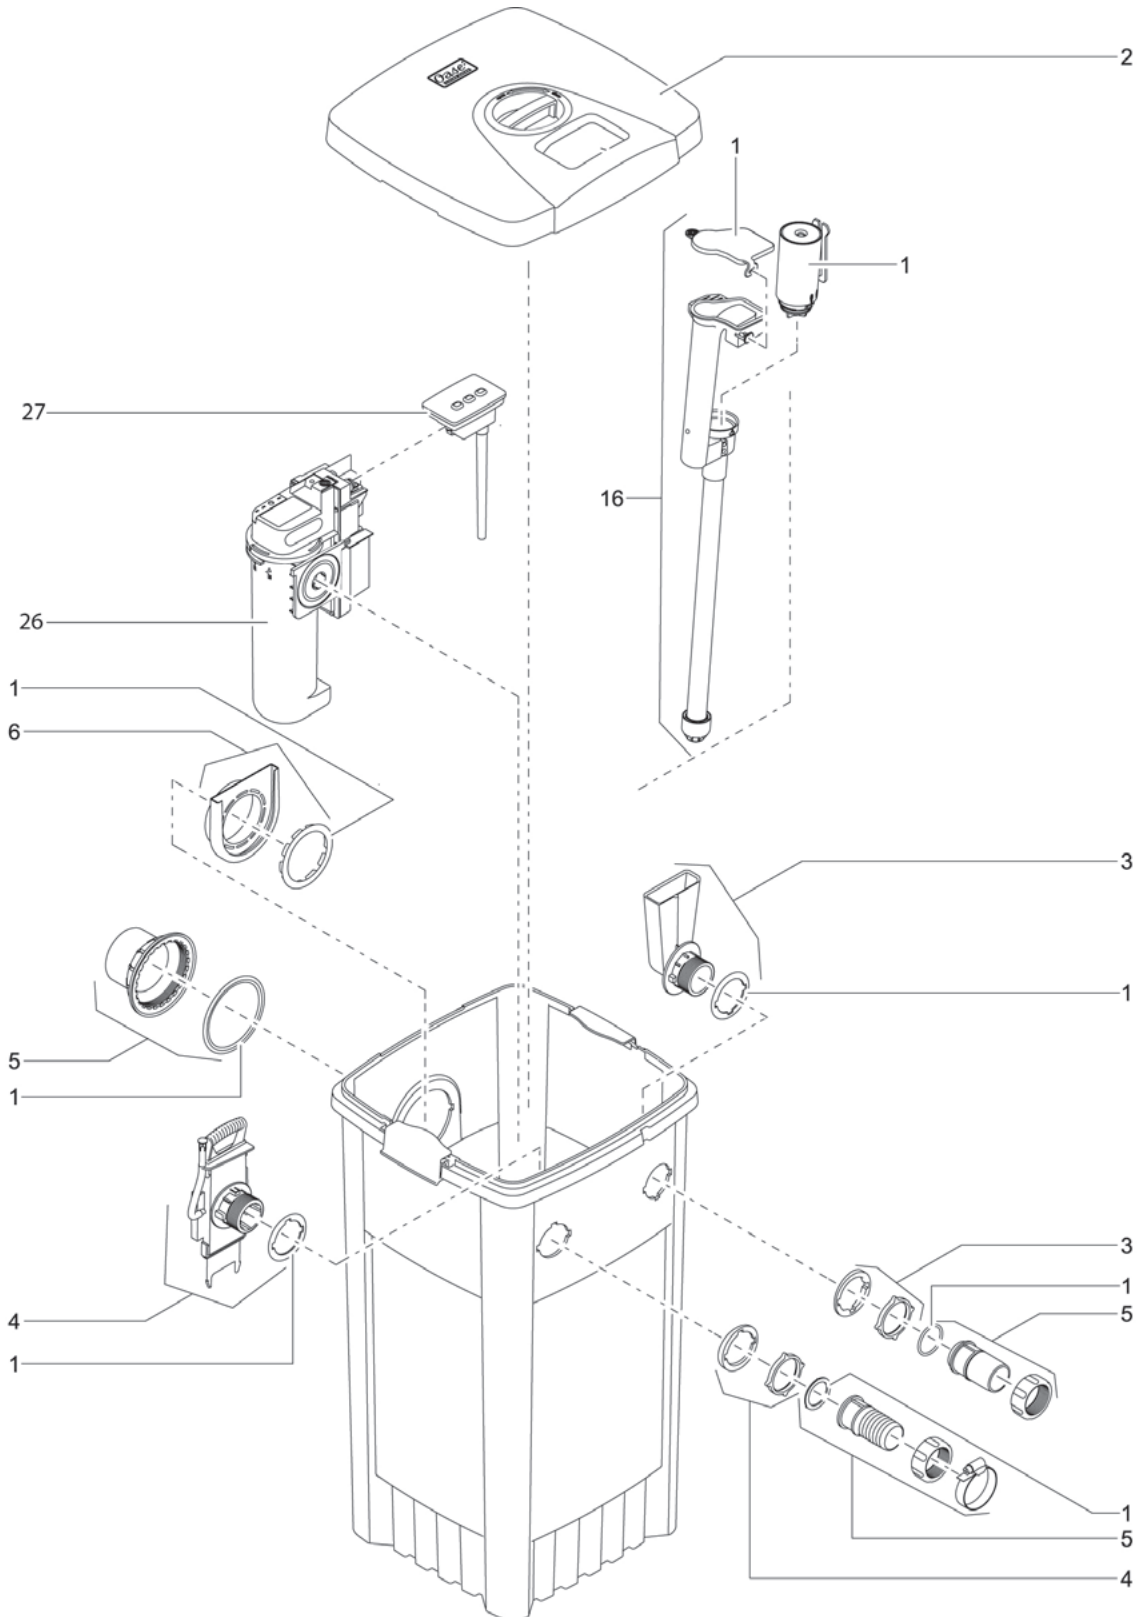

Produkt

- 50228 FiltoMatic CWS 3000
- 50229 FiltoMatic CWS 6000
- 50906 FiltoMatic CWS 7000
- 50230 FiltoMatic CWS 12000
- 50910 FiltoMatic CWS 14000
- 50925 FiltoMatic CWS 25000

Pos.	Produkt	Artikelnr.	Ersatzteil	Endverbraucherpreis / €
1	FiltoMatic CWS 3000 - 25000	12572	BG Dichtungsset FiltoMatic	23,99
2	FiltoMatic CWS 3000	12447	BG Deckel FiltoMatic CWS 3000 / 6000	27,99
	FiltoMatic CWS 6000	12447	BG Deckel FiltoMatic CWS 3000 / 6000	27,99
	FiltoMatic CWS 7000	12447	BG Deckel FiltoMatic CWS 3000 / 6000	27,99
	FiltoMatic CWS 12000	12481	BG Deckel FiltoMatic CWS 12000	49,99
	FiltoMatic CWS 14000	12447	BG Deckel FiltoMatic CWS 3000 / 6000	27,99
	FiltoMatic CWS 25000	12481	BG Deckel FiltoMatic CWS 12000	49,99
	3	FiltoMatic CWS 3000 - 25000	12082	BG Schmutzauslauf FiltoMatic
4	FiltoMatic CWS 3000 - 25000	11367	BG Schieber Einlauf FiltoMatic	10,99
5	FiltoMatic CWS 3000 - 25000	11384	Beipack FiltoMatic	12,99
6	FiltoMatic CWS 3000 - 25000	11364	BG Auslaufmutter	3,99
7	FiltoMatic CWS 3000	11374	Ersatz UVC 11 Elektroinheit FiltoMatic	96,99
	FiltoMatic CWS 6000	11459	Ersatz UVC 18 Elektroinheit FiltoMatic	137,99
	FiltoMatic CWS 7000	11374	Ersatz UVC 11 Elektroinheit FiltoMatic	96,99
	FiltoMatic CWS 12000	11460	Ersatz UVC 24 Elektroinheit FiltoMatic	185,99
	FiltoMatic CWS 14000	11460	Ersatz UVC 24 Elektroinheit FiltoMatic	185,99
	FiltoMatic CWS 25000	18231	Ersatz UVC 24 Reflektor FiltoMatic	131,99