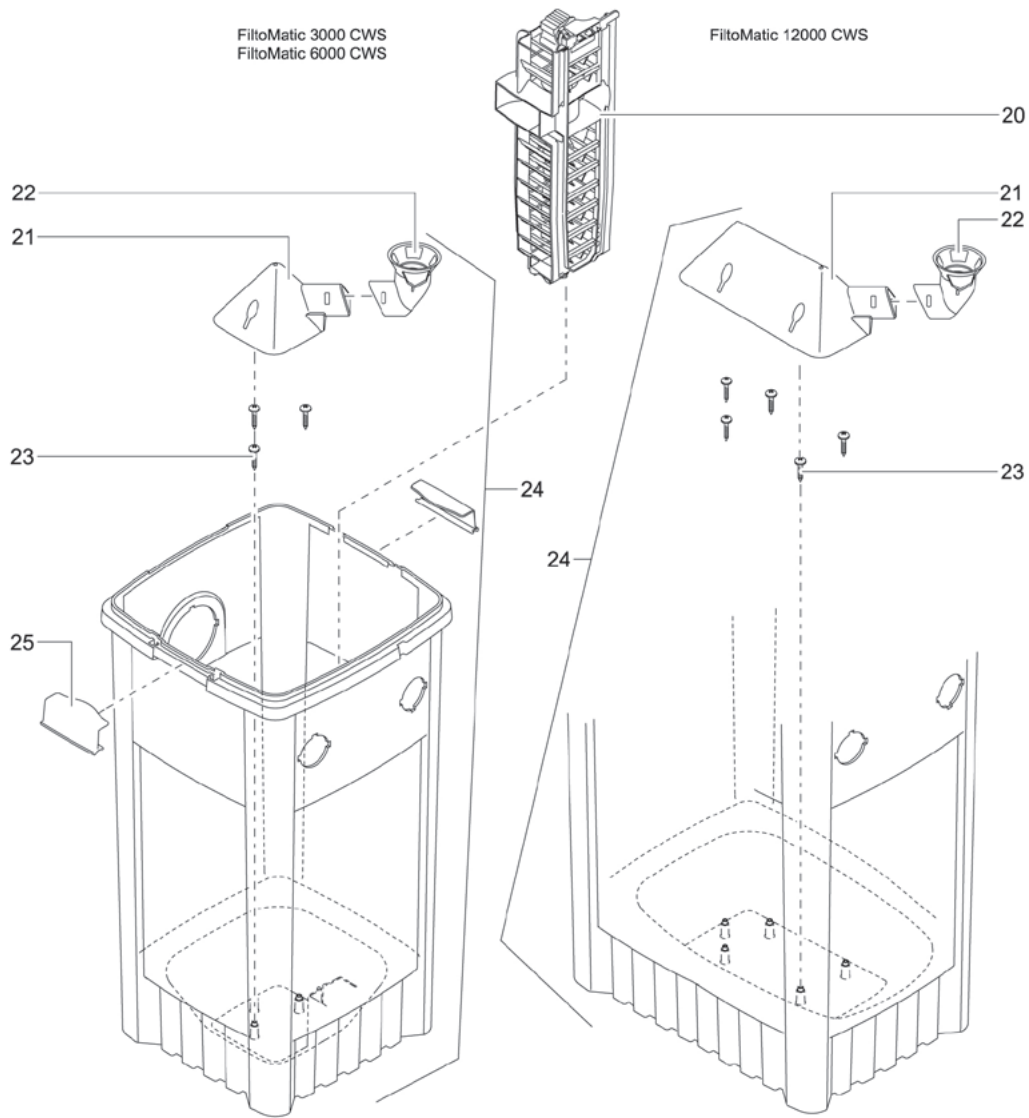

Produkt

- 50228 FiltoMatic CWS 3000
- 50229 FiltoMatic CWS 6000
- 50906 FiltoMatic CWS 7000
- 50230 FiltoMatic CWS 12000
- 50910 FiltoMatic CWS 14000
- 50925 FiltoMatic CWS 25000

Pos.	Produkt	Artikelnr.	Ersatzteil	Endverbraucherpreis / €
1	FiltoMatic CWS 3000 - 25000	12572	BG Dichtungsset FiltoMatic	23,99
2	FiltoMatic CWS 3000	12447	BG Deckel FiltoMatic CWS 3000 / 6000	27,99
	FiltoMatic CWS 6000	12447	BG Deckel FiltoMatic CWS 3000 / 6000	27,99
	FiltoMatic CWS 7000	12447	BG Deckel FiltoMatic CWS 3000 / 6000	27,99
	FiltoMatic CWS 12000	12481	BG Deckel FiltoMatic CWS 12000	49,99
	FiltoMatic CWS 14000	12447	BG Deckel FiltoMatic CWS 3000 / 6000	27,99
	FiltoMatic CWS 25000	12481	BG Deckel FiltoMatic CWS 12000	49,99
	3	FiltoMatic CWS 3000 - 25000	12082	BG Schmutzauslauf FiltoMatic
4	FiltoMatic CWS 3000 - 25000	11367	BG Schieber Einlauf FiltoMatic	10,99
5	FiltoMatic CWS 3000 - 25000	11384	Beipack FiltoMatic	12,99
6	FiltoMatic CWS 3000 - 25000	11364	BG Auslaufmutter	3,99
7	FiltoMatic CWS 3000	11374	Ersatz UVC 11 Elektroinheit FiltoMatic	96,99
	FiltoMatic CWS 6000	11459	Ersatz UVC 18 Elektroinheit FiltoMatic	137,99
	FiltoMatic CWS 7000	11374	Ersatz UVC 11 Elektroinheit FiltoMatic	96,99
	FiltoMatic CWS 12000	11460	Ersatz UVC 24 Elektroinheit FiltoMatic	185,99
	FiltoMatic CWS 14000	11460	Ersatz UVC 24 Elektroinheit FiltoMatic	185,99
	FiltoMatic CWS 25000	18231	Ersatz UVC 24 Reflektor FiltoMatic	131,99