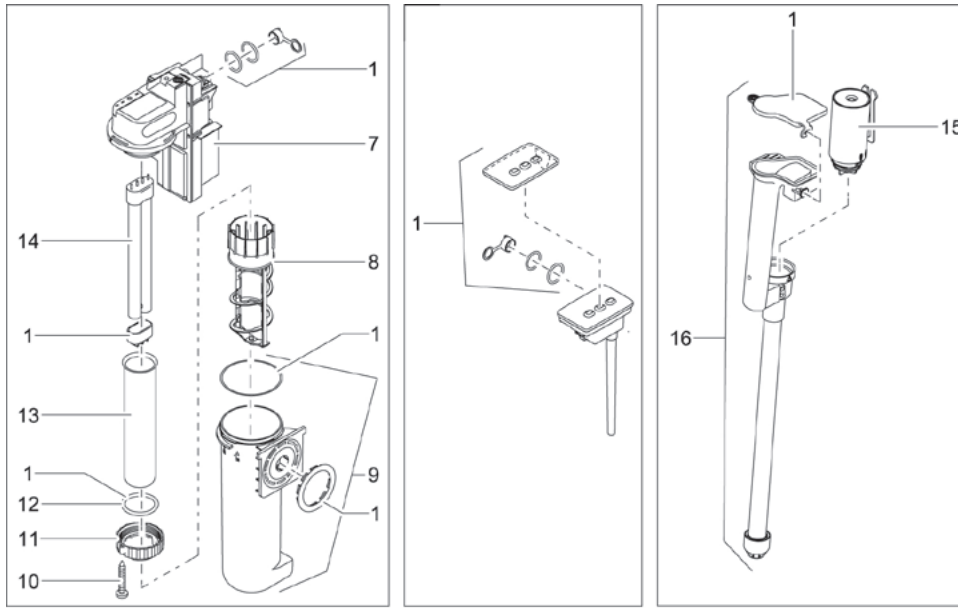

Produkt

- 50228 FiltoMatic CWS 3000
- 50229 FiltoMatic CWS 6000
- 50906 FiltoMatic CWS 7000
- 50230 FiltoMatic CWS 12000
- 50910 FiltoMatic CWS 14000
- 50925 FiltoMatic CWS 25000

Pos.	Produkt	Artikelnr.	Ersatzteil	Endverbraucherpreis / €
1	FiltoMatic CWS 3000 - 25000	12572	BG Dichtungsset FiltoMatic	23,99
2	FiltoMatic CWS 3000	12447	BG Deckel FiltoMatic CWS 3000 / 6000	27,99
	FiltoMatic CWS 6000	12447	BG Deckel FiltoMatic CWS 3000 / 6000	27,99
	FiltoMatic CWS 7000	12447	BG Deckel FiltoMatic CWS 3000 / 6000	27,99
	FiltoMatic CWS 12000	12481	BG Deckel FiltoMatic CWS 12000	49,99
	FiltoMatic CWS 14000	12447	BG Deckel FiltoMatic CWS 3000 / 6000	27,99
	FiltoMatic CWS 25000	12481	BG Deckel FiltoMatic CWS 12000	49,99
	3	FiltoMatic CWS 3000 - 25000	12082	BG Schmutzauslauf FiltoMatic
4	FiltoMatic CWS 3000 - 25000	11367	BG Schieber Einlauf FiltoMatic	10,99
5	FiltoMatic CWS 3000 - 25000	11384	Beipack FiltoMatic	12,99
6	FiltoMatic CWS 3000 - 25000	11364	BG Auslaufmutter	3,99
7	FiltoMatic CWS 3000	11374	Ersatz UVC 11 Elektroinheit FiltoMatic	96,99
	FiltoMatic CWS 6000	11459	Ersatz UVC 18 Elektroinheit FiltoMatic	137,99
	FiltoMatic CWS 7000	11374	Ersatz UVC 11 Elektroinheit FiltoMatic	96,99
	FiltoMatic CWS 12000	11460	Ersatz UVC 24 Elektroinheit FiltoMatic	185,99
	FiltoMatic CWS 14000	11460	Ersatz UVC 24 Elektroinheit FiltoMatic	185,99
	FiltoMatic CWS 25000	18231	Ersatz UVC 24 Reflektor FiltoMatic	131,99