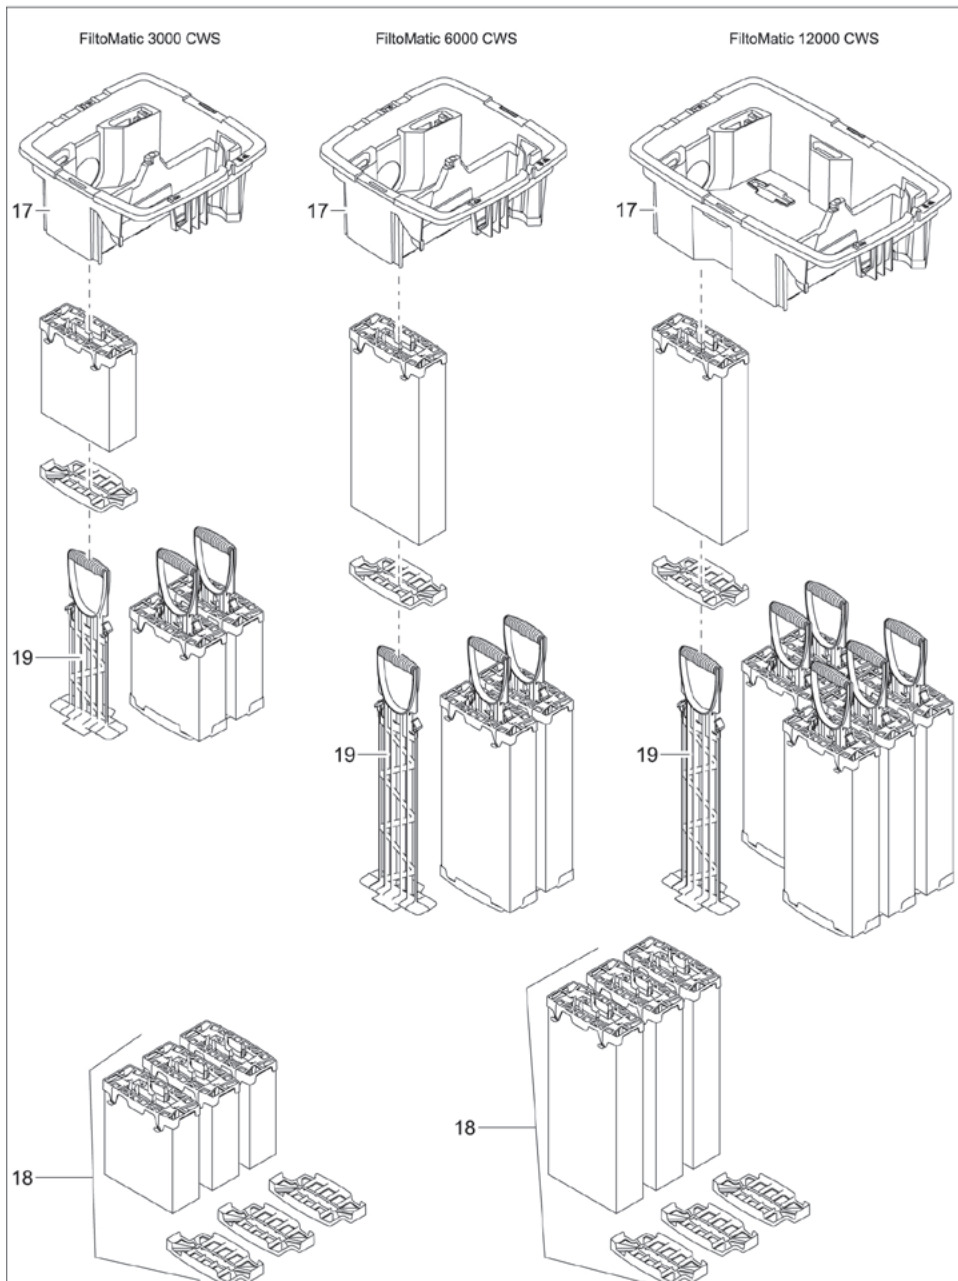

Produkt

- 50228 FiltoMatic CWS 3000
- 50229 FiltoMatic CWS 6000
- 50906 FiltoMatic CWS 7000
- 50230 FiltoMatic CWS 12000
- 50910 FiltoMatic CWS 14000
- 50925 FiltoMatic CWS 25000

Pos.	Produkt	Artikelnr.	Ersatzteil	Endverbraucherpreis / €
1	FiltoMatic CWS 3000 - 25000	12572	BG Dichtungsset FiltoMatic	23,99
2	FiltoMatic CWS 3000	12447	BG Deckel FiltoMatic CWS 3000 / 6000	27,99
	FiltoMatic CWS 6000	12447	BG Deckel FiltoMatic CWS 3000 / 6000	27,99
	FiltoMatic CWS 7000	12447	BG Deckel FiltoMatic CWS 3000 / 6000	27,99
	FiltoMatic CWS 12000	12481	BG Deckel FiltoMatic CWS 12000	49,99
	FiltoMatic CWS 14000	12447	BG Deckel FiltoMatic CWS 3000 / 6000	27,99
	FiltoMatic CWS 25000	12481	BG Deckel FiltoMatic CWS 12000	49,99
	3	FiltoMatic CWS 3000 - 25000	12082	BG Schmutzauslauf FiltoMatic
4	FiltoMatic CWS 3000 - 25000	11367	BG Schieber Einlauf FiltoMatic	10,99
5	FiltoMatic CWS 3000 - 25000	11384	Beipack FiltoMatic	12,99
6	FiltoMatic CWS 3000 - 25000	11364	BG Auslaufmutter	3,99
7	FiltoMatic CWS 3000	11374	Ersatz UVC 11 Elektroinheit FiltoMatic	96,99
	FiltoMatic CWS 6000	11459	Ersatz UVC 18 Elektroinheit FiltoMatic	137,99
	FiltoMatic CWS 7000	11374	Ersatz UVC 11 Elektroinheit FiltoMatic	96,99
	FiltoMatic CWS 12000	11460	Ersatz UVC 24 Elektroinheit FiltoMatic	185,99
	FiltoMatic CWS 14000	11460	Ersatz UVC 24 Elektroinheit FiltoMatic	185,99
	FiltoMatic CWS 25000	18231	Ersatz UVC 24 Reflektor FiltoMatic	131,99