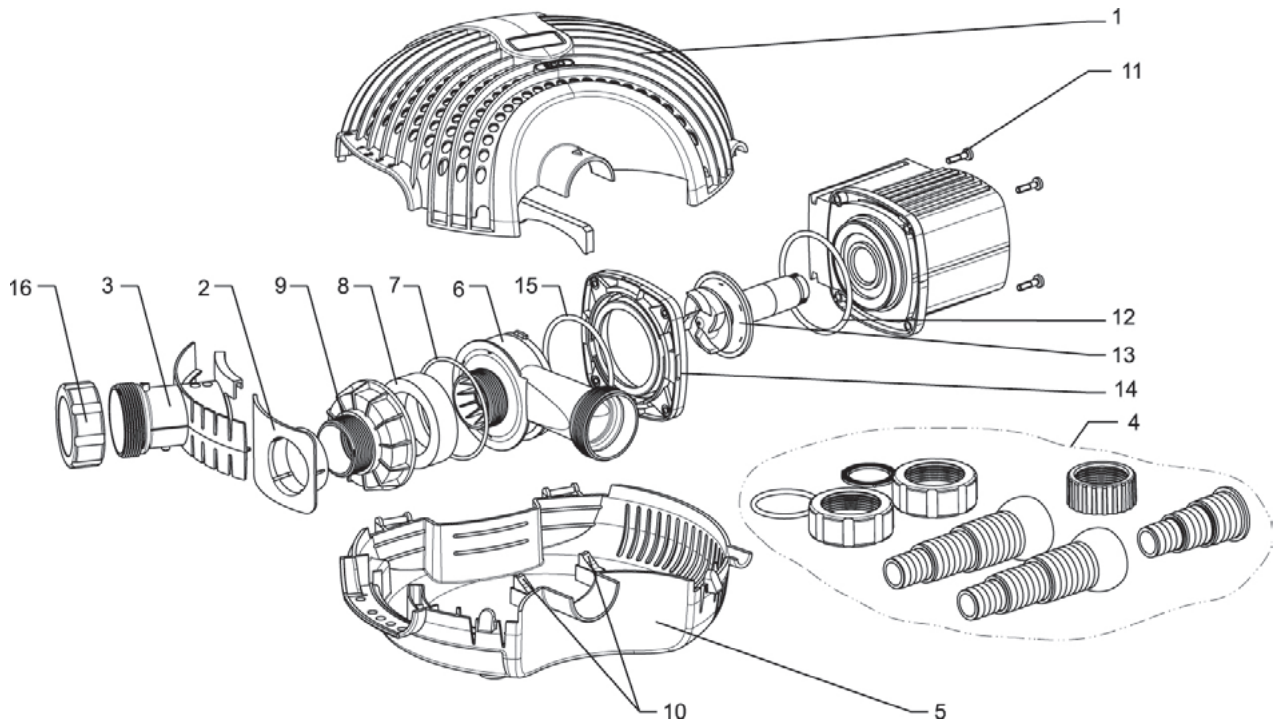

Produkt

- 50302 AquaMax Eco CWS 4000
- 50303 AquaMax Eco CWS 6000
- 50304 AquaMax Eco CWS 8000

Pos.	Produkt	Artikelnr.	Ersatzteil	Endverbraucherpreis / €
1	AquaMax Eco CWS 4000 - 8000	34948	Oberschale AquaMax 03	18,99
2	AquaMax Eco CWS 4000 - 8000	34945	Saugadapter AquaMax 03	4,99
3	AquaMax Eco CWS 4000 - 8000	34947	Regler AquaMax 03 incl. 2" Kappe	3,99
4	AquaMax Eco CWS 4000 - 8000	35459	Beipack Anschluss Kit AquaMax Eco 4-8000	10,99
5	AquaMax Eco CWS 4000 - 8000	34944	Unterschale AquaMax 03	16,99
6	AquaMax Eco CWS 4000	35460	Pumpengehäuse frosts. 2-1 D20	10,99
	AquaMax Eco CWS 6000	35497	Pumpengehäuse frosts. 2-1 D22	14,99
	AquaMax Eco CWS 8000	35785	Pumpengehäuse frosts. 2-1 D25	18,99
7	AquaMax Eco CWS 4000 - 8000	3580	O-Ring NBR 80 x 3 SH75	0,89
8	AquaMax Eco CWS 4000 - 8000	26002	Frostschutzschaum 2-1	3,99
9	AquaMax Eco CWS 4000 - 8000	34949	Frostschutzgehäuse 2-1 AquaMax 03	6,99
10	AquaMax Eco CWS 4000 - 8000	27949	Gummipuffer AquaMax Eco	0,99
11	AquaMax Eco CWS 4000 - 8000	6055	Linsenschraube V2A DIN 7985 M5 x 20 H	0,39
12	AquaMax Eco CWS 4000 - 8000	28539	O-Ring NBR 78 x 4,3 SH70	1,99
13	AquaMax Eco CWS 4000	35513	Ersatzrotor kpl. AquaMax Eco 4000	49,99
	AquaMax Eco CWS 6000	35514	Ersatzrotor kpl. AquaMax Eco 6000	69,99
	AquaMax Eco CWS 8000	35515	Ersatzrotor kpl. AquaMax Eco 8000	79,99
14	AquaMax Eco CWS 4000 - 8000	35468	BG Zwischengehäuse EC1 vormontiert	8,99
15	AquaMax Eco CWS 4000 - 8000	3635	O-Ring SI 76 x 4 SH50 rot/br.	1,49
16	AquaMax Eco CWS 4000 - 8000	25993	Schraubkappe 2"	2,49