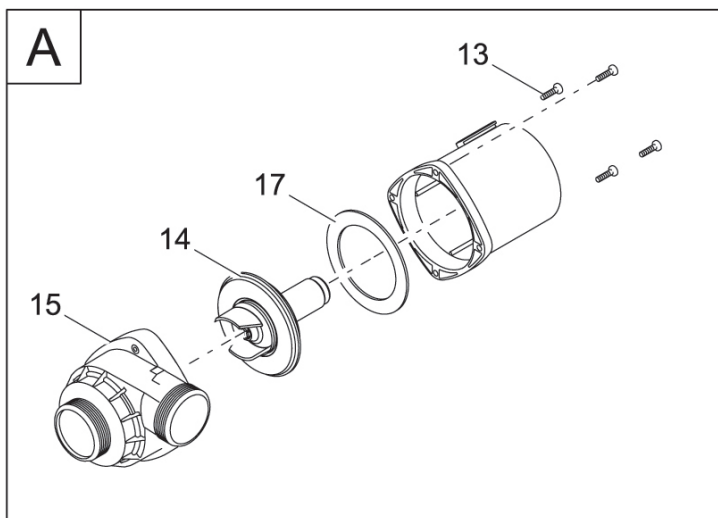

Produkt  
50382 AquaMax Eco Premium 12000 / 12 V

Pos.	Produkt	Artikelnr.	Ersatzteil	Endverbraucherpreis / €
1	AquaMax Eco Premium 12000 / 12 V	<b>17963</b>	Ersatz Filterschale oben AquaMax Eco Pr.	26,99
2	AquaMax Eco Premium 12000 / 12 V	<b>16982</b>	Klammer EC2	1,99
3	AquaMax Eco Premium 12000 / 12 V	<b>17232</b>	Gummieinsatz AquaMax Pro	0,99
4	AquaMax Eco Premium 12000 / 12 V	<b>16859</b>	Adapter 2"	3,49
5	AquaMax Eco Premium 12000 / 12 V	<b>17069</b>	Beipack AquaMax Eco 2"	11,99
6	AquaMax Eco Premium 12000 / 12 V	<b>17272</b>	Beipack AquaMax Eco 1" - 1 1/2"	21,99
7	AquaMax Eco Premium 12000 / 12 V	<b>16956</b>	Pumpenhalter EC2 AquaMax Pro	3,99
8	AquaMax Eco Premium 12000 / 12 V	<b>17962</b>	Ersatz Filterschale unten AquaMaxEco Pr.	21,99
9	AquaMax Eco Premium 12000 / 12 V	<b>16867</b>	Saugadapter AquaMax Pro	2,99
10	AquaMax Eco Premium 12000 / 12 V	<b>16866</b>	Regler AquaMax Pro	4,99
11	AquaMax Eco Premium 12000 / 12 V	<b>22853</b>	Linsenschraube CH-V2A DIN 7981 4,8x19	0,89
12	AquaMax Eco Premium 12000 / 12 V	<b>30983</b>	Clip Bitron Eco / AquaMax	1,99
13	AquaMax Eco Premium 12000 / 12 V	<b>6055</b>	Linsenschraube V2A DIN 7985 M5 x 20 H	0,39
14	AquaMax Eco Premium 12000 / 12 V	<b>17965</b>	Ersatzrotor AquaMax Eco Pre. 12000-16000	89,99
15	AquaMax Eco Premium 12000 / 12 V	<b>17970</b>	Ersatzpumpengeh. AquaMax Eco Prem. 16000	41,99
16	AquaMax Eco Premium 12000 / 12 V	<b>17957</b>	BG Trafo DC mit Kupplung 13,5 V / 100 VA	218,99
17	AquaMax Eco Premium 12000 / 12 V	<b>17513</b>	Flachdichtung 107 x 78 x 2,5 USP 16 hell	2,99