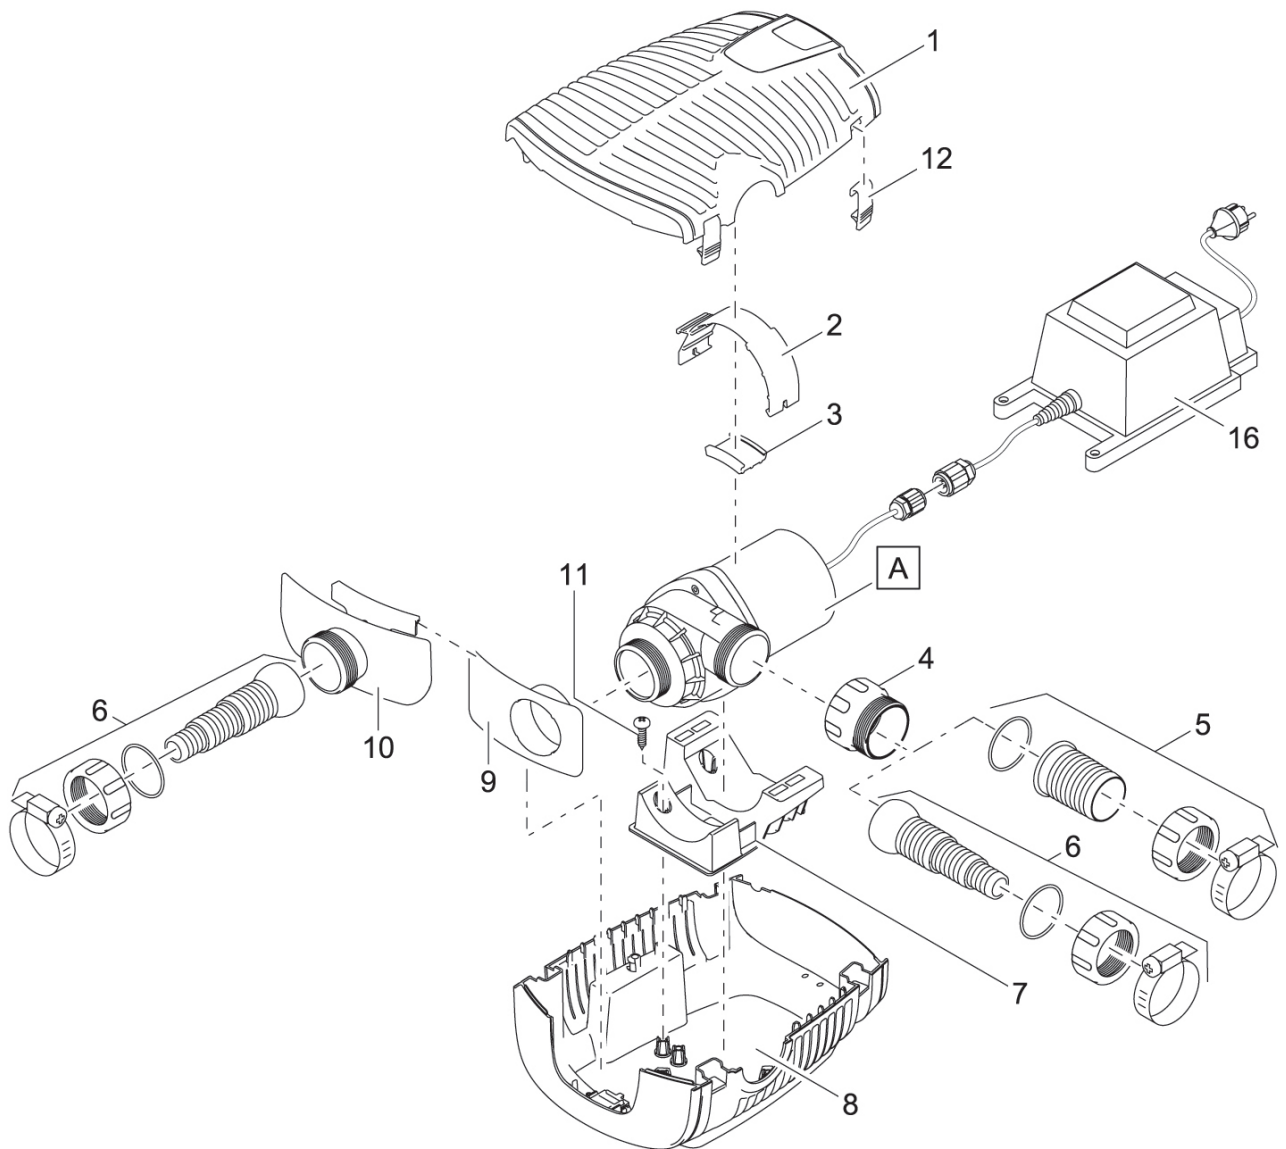

Produkt  
50382 AquaMax Eco Premium 12000 / 12 V

Pos.	Produkt	Artikelnr.	Ersatzteil	Endverbraucherpreis / €
1	AquaMax Eco Premium 12000 / 12 V	<b>17963</b>	Ersatz Filterschale oben AquaMax Eco Pr.	26,99
2	AquaMax Eco Premium 12000 / 12 V	<b>16982</b>	Klammer EC2	1,99
3	AquaMax Eco Premium 12000 / 12 V	<b>17232</b>	Gummieinsatz AquaMax Pro	0,99
4	AquaMax Eco Premium 12000 / 12 V	<b>16859</b>	Adapter 2"	3,49
5	AquaMax Eco Premium 12000 / 12 V	<b>17069</b>	Beipack AquaMax Eco 2"	11,99
6	AquaMax Eco Premium 12000 / 12 V	<b>17272</b>	Beipack AquaMax Eco 1" - 1 1/2"	21,99
7	AquaMax Eco Premium 12000 / 12 V	<b>16956</b>	Pumpenhalter EC2 AquaMax Pro	3,99
8	AquaMax Eco Premium 12000 / 12 V	<b>17962</b>	Ersatz Filterschale unten AquaMaxEco Pr.	21,99
9	AquaMax Eco Premium 12000 / 12 V	<b>16867</b>	Saugadapter AquaMax Pro	2,99
10	AquaMax Eco Premium 12000 / 12 V	<b>16866</b>	Regler AquaMax Pro	4,99
11	AquaMax Eco Premium 12000 / 12 V	<b>22853</b>	Linsenschraube CH-V2A DIN 7981 4,8x19	0,89
12	AquaMax Eco Premium 12000 / 12 V	<b>30983</b>	Clip Bitron Eco / AquaMax	1,99
13	AquaMax Eco Premium 12000 / 12 V	<b>6055</b>	Linsenschraube V2A DIN 7985 M5 x 20 H	0,39
14	AquaMax Eco Premium 12000 / 12 V	<b>17965</b>	Ersatzrotor AquaMax Eco Pre. 12000-16000	89,99
15	AquaMax Eco Premium 12000 / 12 V	<b>17970</b>	Ersatzpumpengeh. AquaMax Eco Prem. 16000	41,99
16	AquaMax Eco Premium 12000 / 12 V	<b>17957</b>	BG Trafo DC mit Kupplung 13,5 V / 100 VA	218,99
17	AquaMax Eco Premium 12000 / 12 V	<b>17513</b>	Flachdichtung 107 x 78 x 2,5 USP 16 hell	2,99