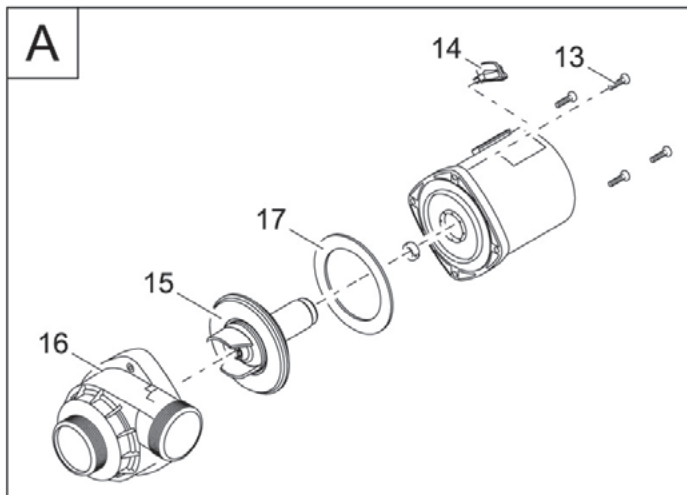

Produkt

50742 AquaMax Eco Premium 12000

50745 AquaMax Eco Premium 16000

Pos.	Produkt	Artikelnr.	Ersatzteil	Endverbraucherpreis / €
1	AquaMax Eco Premium 12000 - 16000	17963	Ersatz Filterschale oben AquaMax Eco Pr.	26,99
2	AquaMax Eco Premium 12000 - 16000	16982	Klammer EC2	1,99
3	AquaMax Eco Premium 12000 - 16000	17232	Gummieinsatz AquaMax Pro	0,99
4	AquaMax Eco Premium 12000 - 16000	16859	Adapter 2"	3,49
5	AquaMax Eco Premium 12000 - 16000	17069	Beipack AquaMax Eco 2"	11,99
6	AquaMax Eco Premium 12000 - 16000	17272	Beipack AquaMax Eco 1" - 1 1/2"	21,99
7	AquaMax Eco Premium 12000 - 16000	16956	Pumpenhalter EC2 AquaMax Pro	3,99
8	AquaMax Eco Premium 12000 - 16000	17962	Ersatz Filterschale unten AquaMaxEco Pr.	21,99
9	AquaMax Eco Premium 12000 - 16000	16867	Saugadapter AquaMax Pro	2,99
10	AquaMax Eco Premium 12000 - 16000	16866	Regler AquaMax Pro	4,99
11	AquaMax Eco Premium 12000 - 16000	4 x 22853	Linsenschraube CH-V2A DIN 7981 4,8x19	0,89
12	AquaMax Eco Premium 12000 - 16000	30983	Clip Bitron Eco / AquaMax	1,99
13	AquaMax Eco Premium 12000 - 16000	4 x 6055	Linsenschraube V2A DIN 7985 M5 x 20 H	0,39
14	AquaMax Eco Premium 12000 - 16000	35763	BG Schieber EC2	4,99
15	AquaMax Eco Premium 12000 - 16000	17965	Ersatzrotor AquaMax Eco Pre. 12000-16000	89,99
16	AquaMax Eco Premium 12000	17969	Ersatzpumpegeh. AquaMax Eco Prem. 12000	37,99
	AquaMax Eco Premium 16000	17970	Ersatzpumpegeh. AquaMax Eco Prem. 16000	41,99
17	AquaMax Eco Premium 12000 - 16000	17513	Flachdichtung 107 x 78 x 2,5 USP 16 hell	2,99