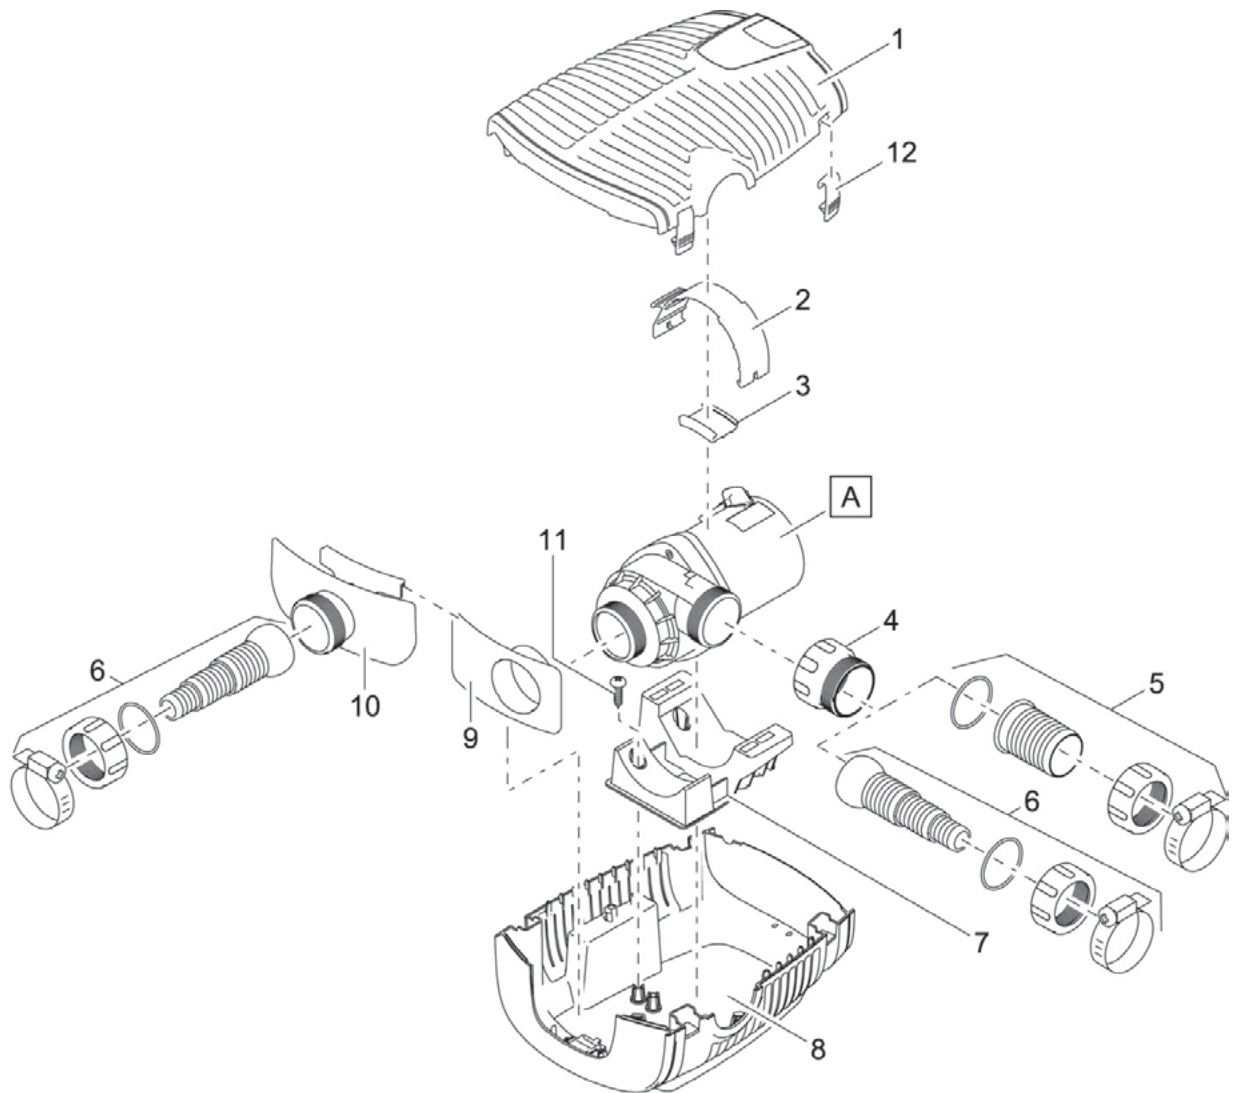

Produkt

50742 AquaMax Eco Premium 12000

50745 AquaMax Eco Premium 16000

Pos.	Produkt	Artikelnr.	Ersatzteil	Endverbraucherpreis / €
1	AquaMax Eco Premium 12000 - 16000	17963	Ersatz Filterschale oben AquaMax Eco Pr.	26,99
2	AquaMax Eco Premium 12000 - 16000	16982	Klammer EC2	1,99
3	AquaMax Eco Premium 12000 - 16000	17232	Gummieinsatz AquaMax Pro	0,99
4	AquaMax Eco Premium 12000 - 16000	16859	Adapter 2"	3,49
5	AquaMax Eco Premium 12000 - 16000	17069	Beipack AquaMax Eco 2"	11,99
6	AquaMax Eco Premium 12000 - 16000	17272	Beipack AquaMax Eco 1" - 1 1/2"	21,99
7	AquaMax Eco Premium 12000 - 16000	16956	Pumpenhalter EC2 AquaMax Pro	3,99
8	AquaMax Eco Premium 12000 - 16000	17962	Ersatz Filterschale unten AquaMaxEco Pr.	21,99
9	AquaMax Eco Premium 12000 - 16000	16867	Saugadapter AquaMax Pro	2,99
10	AquaMax Eco Premium 12000 - 16000	16866	Regler AquaMax Pro	4,99
11	AquaMax Eco Premium 12000 - 16000	4 x 22853	Linsenschraube CH-V2A DIN 7981 4,8x19	0,89
12	AquaMax Eco Premium 12000 - 16000	30983	Clip Bitron Eco / AquaMax	1,99
13	AquaMax Eco Premium 12000 - 16000	4 x 6055	Linsenschraube V2A DIN 7985 M5 x 20 H	0,39
14	AquaMax Eco Premium 12000 - 16000	35763	BG Schieber EC2	4,99
15	AquaMax Eco Premium 12000 - 16000	17965	Ersatzrotor AquaMax Eco Pre. 12000-16000	89,99
16	AquaMax Eco Premium 12000	17969	Ersatzpumpegeh. AquaMax Eco Prem. 12000	37,99
	AquaMax Eco Premium 16000	17970	Ersatzpumpegeh. AquaMax Eco Prem. 16000	41,99
17	AquaMax Eco Premium 12000 - 16000	17513	Flachdichtung 107 x 78 x 2,5 USP 16 hell	2,99