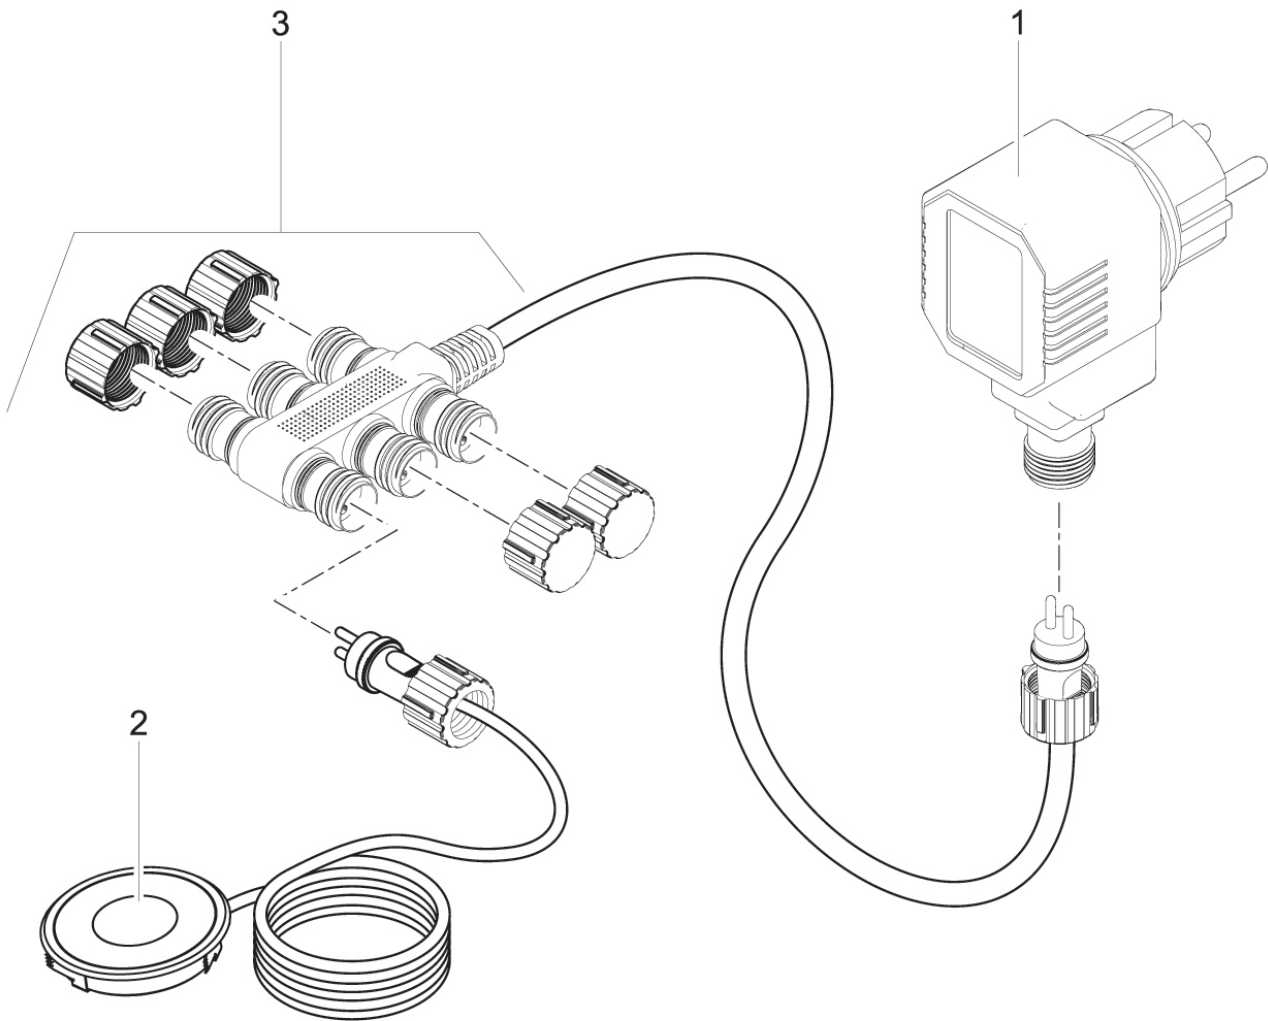

Produkt

51043 LunAqua Terra LED Set 3

50729 LunAqua Terra LED Set 6

Pos.	Produkt	Artikelnr.	Ersatzteil	Endverbraucherpreis / €
1	LunAqua Terra LED	11252	Trafo DE-02-12DW 35/9 R	13,99
2	LunAqua Terra LED	51056	LunAqua Terra LED Solo	72,99
3	LunAqua Terra LED	15933	Adapter male H05RN-F2x0,75/female 6x2,3	10,99