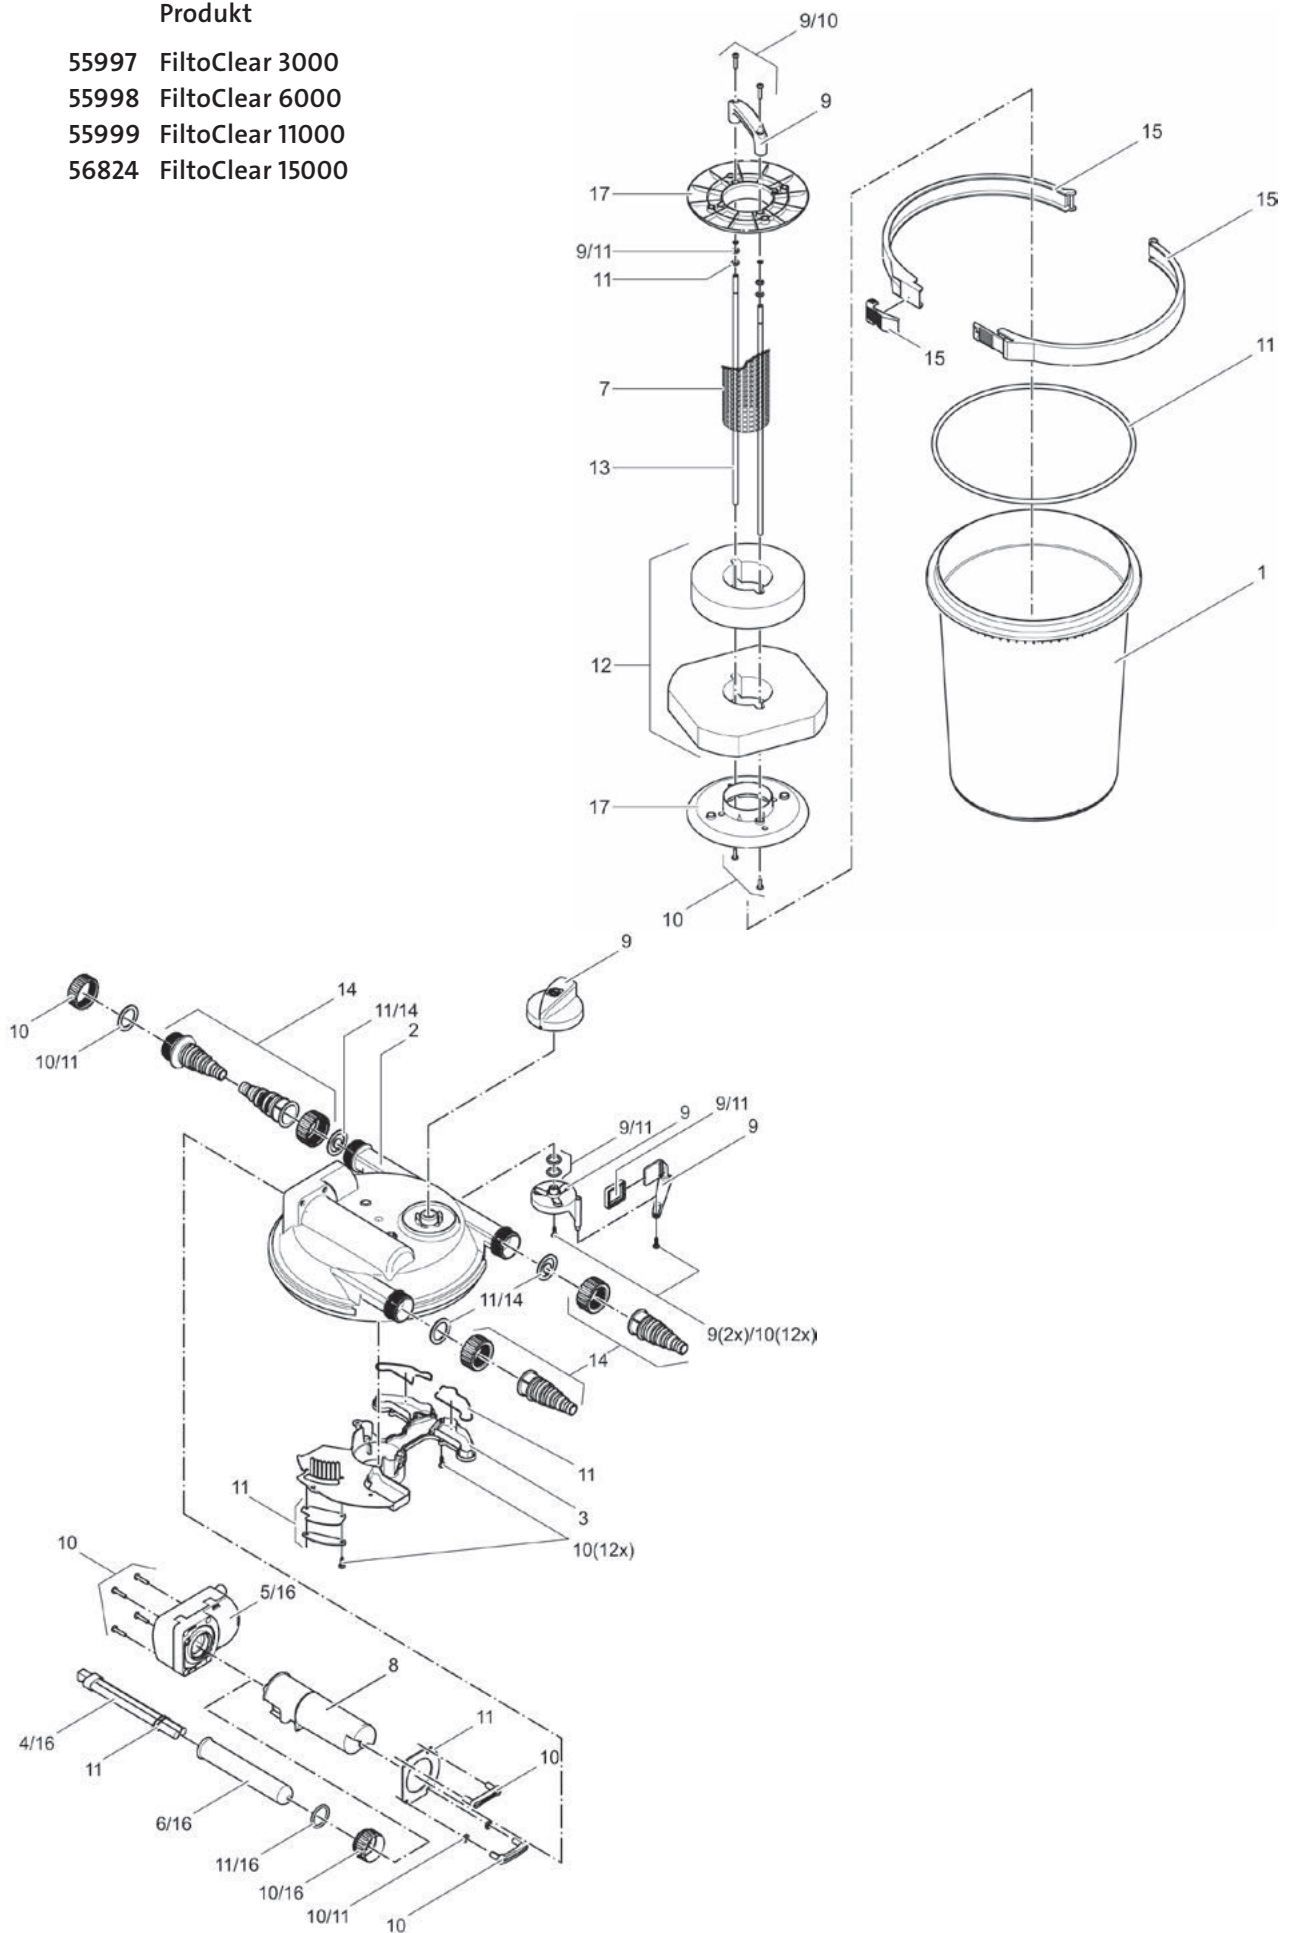

Produkt

- 55997 FiltoClear 3000
- 55998 FiltoClear 6000
- 55999 FiltoClear 11000
- 56824 FiltoClear 15000

Pos.	Produkt	Artikelnr.	Ersatzteil	Endverbraucherpreis / €
1	FiltoClear 3000	24460	Behälter FiltoClear 3000	27,99
	FiltoClear 6000	24461	Behälter FiltoClear 6000	36,99
	FiltoClear 11000	24462	Behälter FiltoClear 11000	43,99
	FiltoClear 15000	26527	Behälter FiltoClear 15000-30000	49,99
2	FiltoClear 3000 - 15000	24459	Deckelaußenteil FiltoClear 3000-15000	29,99
3	FiltoClear 3000 - 15000	24457	Deckelinnenteil FiltoClear	8,99
4	FiltoClear 3000	54984	Ersatzlampe UVC 9 W	21,99
	FiltoClear 6000	56112	Ersatzlampe UVC 11 W	25,99
	FiltoClear 11000	56112	Ersatzlampe UVC 11 W	25,99
	FiltoClear 15000	56112	Ersatzlampe UVC 11 W	25,99
5	FiltoClear 3000 - 15000	14360	BG UVC FiltoClear 9 / 11 W 230 V ASE	76,99
6	FiltoClear 3000 - 15000	13312	Ersatz Quarzglas UVC 7 / 9 / 11 W	27,99
7	FiltoClear 3000	14235	Gitterrohr FiltoClear 3000 / 145 mm	6,99
	FiltoClear 6000	14236	Gitterrohr FiltoClear 6000 / 263 mm	8,99
	FiltoClear 11000	14237	Gitterrohr FiltoClear 11000 / 383 mm	10,99
	FiltoClear 15000	14238	Gitterrohr FiltoClear 15000 / 503 mm	14,99
8	FiltoClear 3000	34521	Schutzrohr UVC	4,99
	FiltoClear 6000	34521	Schutzrohr UVC	4,99
	FiltoClear 11000	34521	Schutzrohr UVC	4,99
	FiltoClear 15000	35256	BG Schutzrohr UVC mit Reflektorblech	20,99
9	FiltoClear 3000 - 15000	34579	Ersatz-Set Bedienelemente FiltoClear	17,99
10	FiltoClear 3000 - 15000	34580	Ersatz-Set Schraubenelemente FiltoClear	20,99
11	FiltoClear 3000 - 15000	34581	Ersatz-Set Dichtungen FiltoClear	26,99
12	FiltoClear 3000	56109	Ersatzschwamm Set FiltoClear 3000	24,99
	FiltoClear 6000	56110	Ersatzschwamm Set FiltoClear 6000	31,99
	FiltoClear 11000	56111	Ersatzschwamm Set FiltoClear 11000	35,99
	FiltoClear 15000	56884	Ersatzschwamm Set FiltoClear 15000	41,99
13	FiltoClear 3000	2 x 24749	Reinigungsstange FiltoClear 3000	7,99
	FiltoClear 6000	2 x 24748	Reinigungsstange FiltoClear 6000	10,99
	FiltoClear 11000	2 x 24747	Reinigungsstange FiltoClear 11000	13,99
	FiltoClear 15000	2 x 26596	Reinigungsstange FiltoClear 15000-30000	20,99
14	FiltoClear 3000 - 15000	34561	Beipack FiltoClear 3000-15000	22,99
15	FiltoClear 3000 - 15000	34578	BG Spannring Druckfilter	23,99
16	FiltoClear 3000	56162	Ersatz Vorschaltgerät kpl. 9W FiltoClear	112,99
	FiltoClear 6000	56163	Ersatz Vorschaltgerät kpl.11W FiltoClear	124,99
	FiltoClear 11000	56163	Ersatz Vorschaltgerät kpl.11W FiltoClear	124,99
	FiltoClear 15000	56163	Ersatz Vorschaltgerät kpl.11W FiltoClear	124,99
17	FiltoClear 3000 - 15000	34516	Scheibe f. Filterschaum	2,99