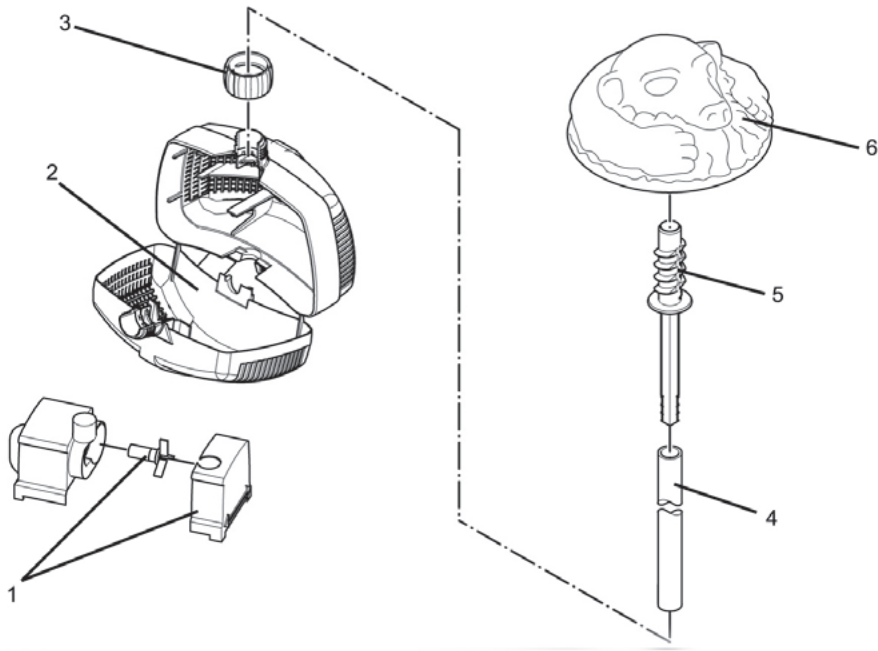

Produkt

56534 IceFree 20

Pos.	Produkt	Artikelnr.	Ersatzteil	Endverbraucherpreis / €
1	IceFree 20	36957	Ersatzteil-Set Pumpe IceFree 20	10,99
2	IceFree 20	34910	Filtergehäuse IceFree 20	5,99
3	IceFree 20	34905	Muffe IceFree 20	2,49
4	IceFree 20	25734	Schlauch ID12 x W2 L: 750 IceFree 20	3,99
5	IceFree 20	34901	Leitschwert IceFree 20	3,49
6	IceFree 20	25735	Schwimmer Eisbär	8,99