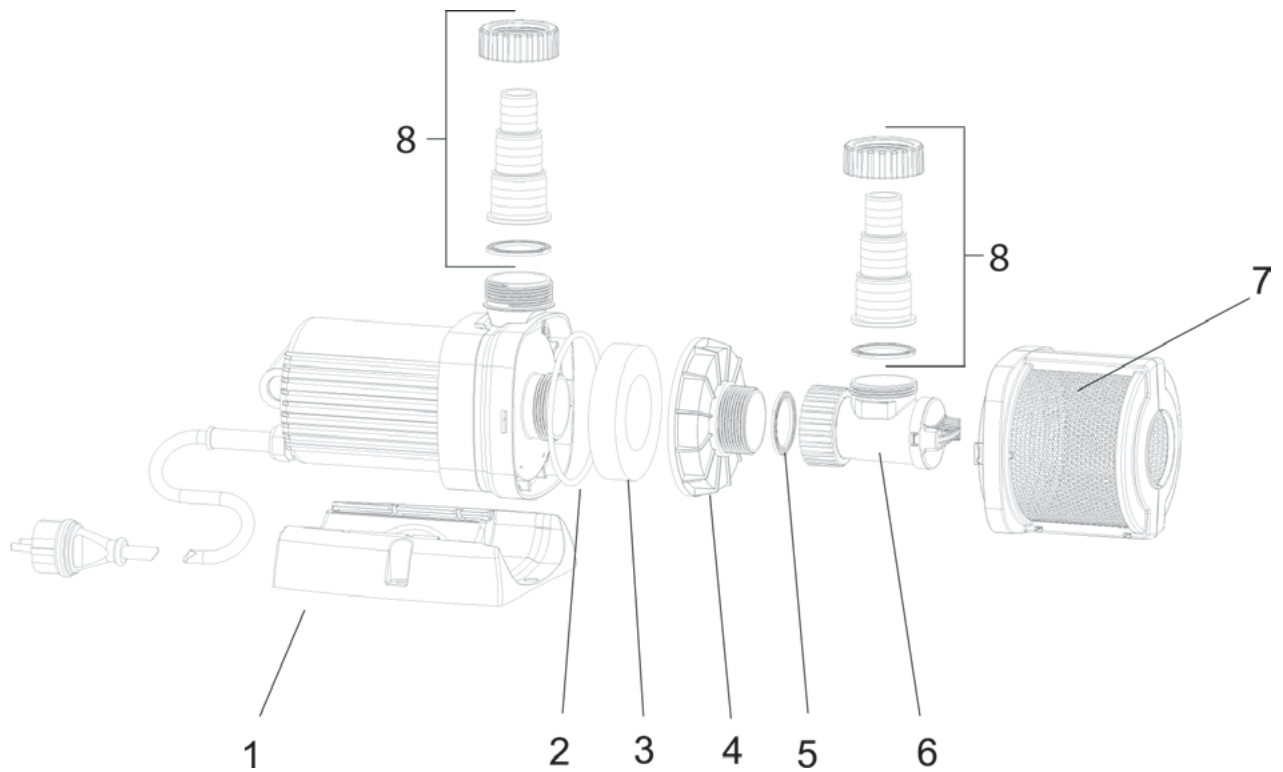

Produkt	ehemals
56611 Aquarius Universal 3000	Neptun 3000 - 10 m
56614 Aquarius Universal Premium 4000	Neptun 4000 - 10 m
56617 Aquarius Universal Premium 5000	Neptun 5000 - 10 m
56637 Aquarius Universal Premium 6000	Neptun 6000 - 10 m
56876 Aquarius Universal Premium 9000	Neptun 9000 - 10 m
56879 Aquarius Universal Premium 12000	Neptun 12000 - 10 m

Pos.	Produkt	Artikelnr.	Ersatzteil	Endverbraucherpreis / €
1	Aquarius Universal 3000	35099	Fuß Aquarius Universal Gr. 4	14,99
	Aquarius Universal Premium 4000	35099	Fuß Aquarius Universal Gr. 4	14,99
	Aquarius Universal Premium 5000	35099	Fuß Aquarius Universal Gr. 4	14,99
	Aquarius Universal Premium 6000	35099	Fuß Aquarius Universal Gr. 4	14,99
	Aquarius Universal Premium 9000	35243	Fuß Aquarius Universal Gr. 5	11,99
	Aquarius Universal Premium 12000	35243	Fuß Aquarius Universal Gr. 5	11,99
2	Aquarius Universal 3000	3580	O-Ring NBR 80 x 3 SH75	0,89
	Aquarius Universal Premium 4000	3580	O-Ring NBR 80 x 3 SH75	0,89
	Aquarius Universal Premium 5000	3580	O-Ring NBR 80 x 3 SH75	0,89
	Aquarius Universal Premium 6000	3580	O-Ring NBR 80 x 3 SH75	0,89
	Aquarius Universal Premium 9000	3594	O-Ring NBR 100 x 4 SH75	2,99
	Aquarius Universal Premium 12000	3594	O-Ring NBR 100 x 4 SH75	2,99