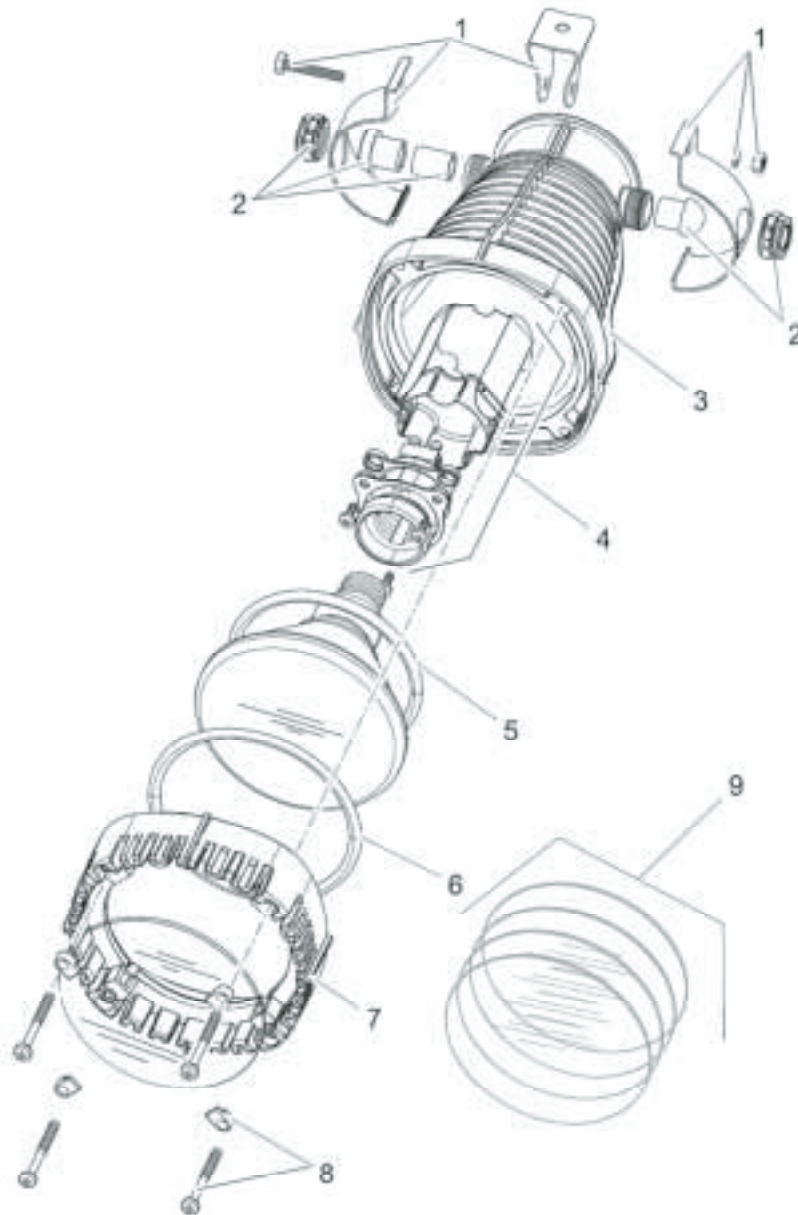

Produkt

57076 LunAqua 5.1

Pos.	Produkt	Artikelnr.	Ersatzteil	Endverbraucherpreis / €
1	LunAqua 5.1	35595	BG Halterung LunAqua 5.1	8,69
2	LunAqua 5.1	35597	BG Dichtungen LunAqua 5.1	11,00
3	LunAqua 5.1	27532	Gehäuse LunAqua 5.1	25,50
4	LunAqua 5.1	35596	BG Fassung LunAqua 5.1	14,26
5	LunAqua 5.1	3636	O-Ring SI 98 x 7,5 SH45 rot	5,40
6	LunAqua 5.1	3637	O-Ring SI 110 x 6 SH45 rot	4,84
7	LunAqua 5.1	27531	Oberteil LunAqua 5.1	14,74
8	LunAqua 5.1	35592	BG Schrauben LunAqua 5.1	5,50
9	LunAqua 5.1	57430	Farbscheibe rot, LunAqua 5.1	20,17
	LunAqua 5.1	57431	Farbscheibe grün, LunAqua 5.1	20,17
	LunAqua 5.1	57432	Farbscheibe gelb, LunAqua 5.1	20,17
	LunAqua 5.1	57433	Farbscheibe blau, LunAqua 5.1	20,17