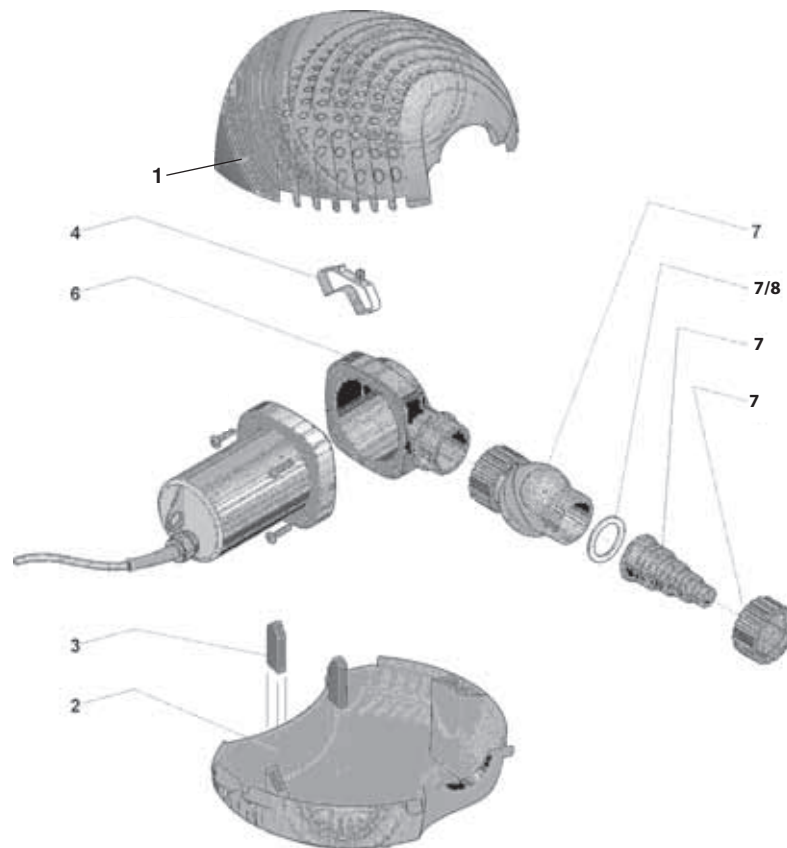

Produkt

- 57381 AquaMax 3500
- 54932 AquaMax 3500
- 54285 AquaMax 5500
- 57382 AquaMax 5500
- 57383 AquaMax 8500
- 54286 AquaMax 10000
- 54287 AquaMax 15000

Pos.	Produkt	Artikelnr.	Ersatzteil	Endverbraucherpreis / €
1	AquaMax 3500 - 15000	35720	Oberschale AquaMax 3500-8500	16,95
2	AquaMax 3500 - 15000	20629	Unterschale Filter AquaMax	6,95
3	AquaMax 3500 - 15000	20797	Steckpuffer unten AquaMax neu	1,40
4	AquaMax 3500 - 15000	33050	Klemmfeder AquaMax	0,70
6	AquaMax 3500	19175	Pumpengehäuse AquaMax 3500-10000	11,90
	AquaMax 3500	19175	Pumpengehäuse AquaMax 3500-10000	11,90
	AquaMax 5500	19175	Pumpengehäuse AquaMax 3500-10000	11,90
	AquaMax 5500	19175	Pumpengehäuse AquaMax 3500-10000	11,90
	AquaMax 8500	19175	Pumpengehäuse AquaMax 3500-10000	11,90
	AquaMax 10000	19175	Pumpengehäuse AquaMax 3500-10000	11,90
	AquaMax 15000	20041	Pumpengehäuse AquaMax 15000	17,95
7	AquaMax 3500 - 15000	29297	Beipack AquaMax 3500-15000	16,95
8	AquaMax 3500 - 15000	19491	Flachdichtung Tülle 1 1/2"	1,30