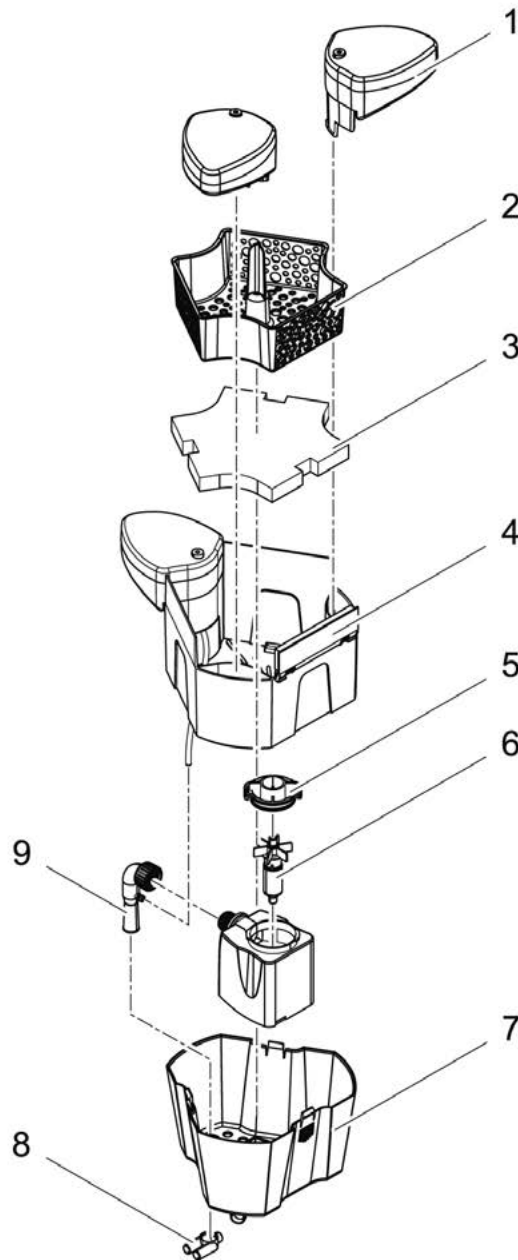

Produkt
57384 SwimSkim 25

Pos.	Produkt	Artikelnr.	Ersatzteil	Endverbraucherpreis / €
1	SwimSkim 25	29613	Schwimmer kpl. SwimSkim 25	4,99
2	SwimSkim 25	10450	BG Korb SwimSkim 25 mit Gewicht	15,99
3	SwimSkim 25	29445	Schaum SwimSkim 25	6,99
4	SwimSkim 25	15656	Ersatz Skimmerklappe SwimSkim 25	7,99
5	SwimSkim 25	18013	Ersatzrotor kpl. ASE 2500 magnetisiert	15,99
	SwimSkim 25	35770	BG Pumpengehäuse ASE 2500	6,99
6	SwimSkim 25	18013	Ersatzrotor kpl. ASE 2500 magnetisiert	15,99
7	SwimSkim 25	29179	Pumpenkammer SwimSkim 25	23,99
8	SwimSkim 25	29458	Luftverteiler SwimSkim 25	1,99
9	SwimSkim 25	35747	BG Injektor SwimSkim 25	6,99