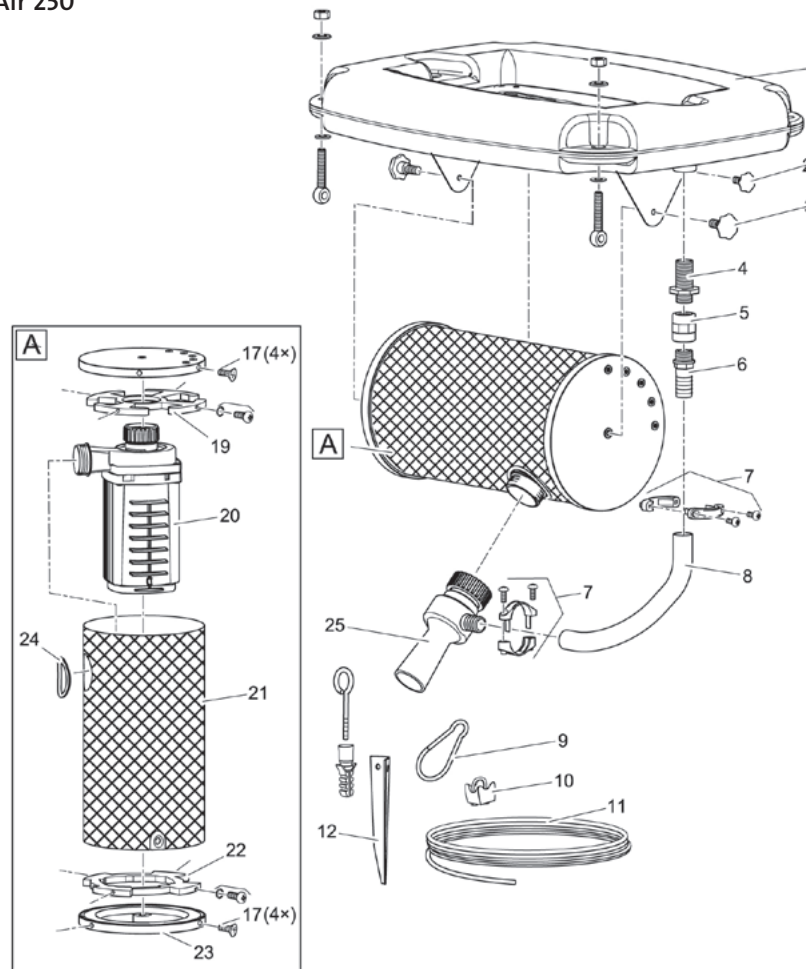

Produkt
57479 AquaAir 250

Pos.	Produkt	Artikelnr.	Ersatzteil	Endverbraucherpreis / €
1	AquaAir 250	29786	Schwimmkörper 18 l	60,99
2	AquaAir 250	30089	Griffschraube M6 x 20	5,99
3	AquaAir 250	30088	Griffschraube M8 x 20	6,99
4	AquaAir 250	30086	Durchführung 3/4" inkl. Mutter	8,99
5	AquaAir 250	30094	Doppelmuffe IG 3/4"	1,99
6	AquaAir 250	30090	Tülle 3/4"	3,49
7	AquaAir 250	28653	Schlauschellen-Stufen-Kit 1"	3,49
8	AquaAir 250	30 x 52733	Gewebes Schlauch schwarz 1", 30 m	3,99
9	AquaAir 250	16941	Edelstahl-Karabinerhaken 60 x 6	12,99
10	AquaAir 250	30117	Edelstahl-Schraubklemme 3 mm	6,99
11	AquaAir 250	30119	Drahtseil VA 3 mm x 20 m	65,99
12	AquaAir 250	30128	Befestigungsdorn 450	21,99
17	AquaAir 250	8 x 27589	Senkschraube CH-V2A DIN 7982 4,8 x 19	0,39
19	AquaAir 250	35895	Saugmundhalter AquaAir 250	132,99
20	AquaAir 250	45062	BG AquaMax Expert 30000 30 m o.Griff	989,99
21	AquaAir 250	35892	Trommel Lochblech bearb.	175,99
22	AquaAir 250	35894	Motorhalter	120,99
23	AquaAir 250	29979	Abschlussdeckel	99,99
24	AquaAir 250	29900	Gummiring ID66	1,49
25	AquaAir 250	10189	BG Injektor komplett	142,99