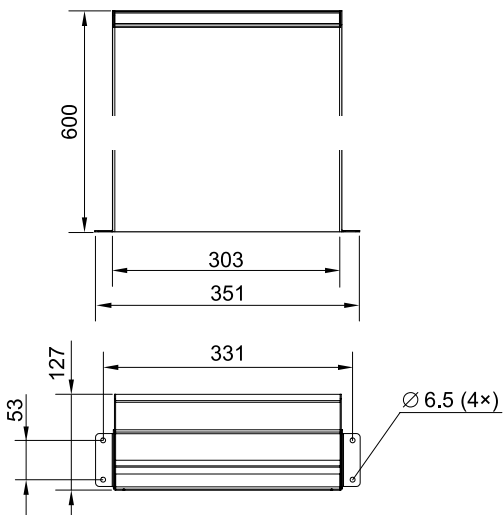

# Waterfall 30 Set

kg 8.50 kg

15737