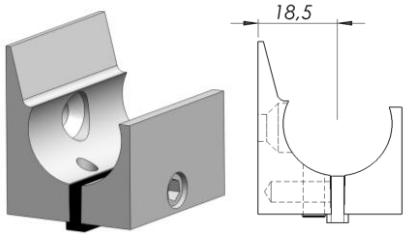

Rotella Puristo Glas

482060500

Befestigungsmaterial ist nur für die dargestellten Mauerwerke geeignet. Für andere Untergründe bitte geeignete Befestigungsmaterial selbst wählen.

Fixing material is only suitable for the walls in the picture. Please select the matching fixing material for other walls.

nicht enthalten
not included
extra

BH = Bohrhöhe / drilling level
 LDH = Lichte Durchgangshöhe / pass line height
 TH = Türhöhe / door height
 LDB = Lichte Durchgangsbreite / passage width
 GH = Gesamthöhe / total height
 TB = Türbreite / door width

* +16mm bei Wandhalter 35mm
 * +16mm with wall fastener 35mm

3

4

5

6

7

8

* +16mm bei Wandhalter 35mm
 * +16mm with wall fastener 35mm