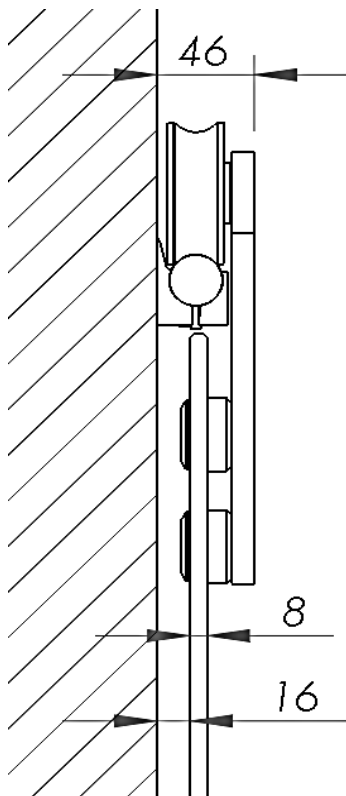

Rotella Puristo Glas

482060500

Befestigungsmaterial ist nur für die dargestellten Mauerwerke geeignet. Für andere Untergründe bitte geeignete Befestigungsmaterial selbst wählen.

Fixing material is only suitable for the walls in the picture. Please select the matching fixing material for other walls.

nicht enthalten
not included
extra

BH = Bohrhöhe / drilling level
 LDH = Lichte Durchgangshöhe / pass line height
 TH = Türhöhe / door height
 LDB = Lichte Durchgangsbreite / passage width
 GH = Gesamthöhe / total height
 TB = Türbreite / door width

* +16mm bei Wandhalter 35mm
 * +16mm with wall fastener 35mm

3

4

5

6

7

8

* +16mm bei Wandhalter 35mm
 * +16mm with wall fastener 35mm