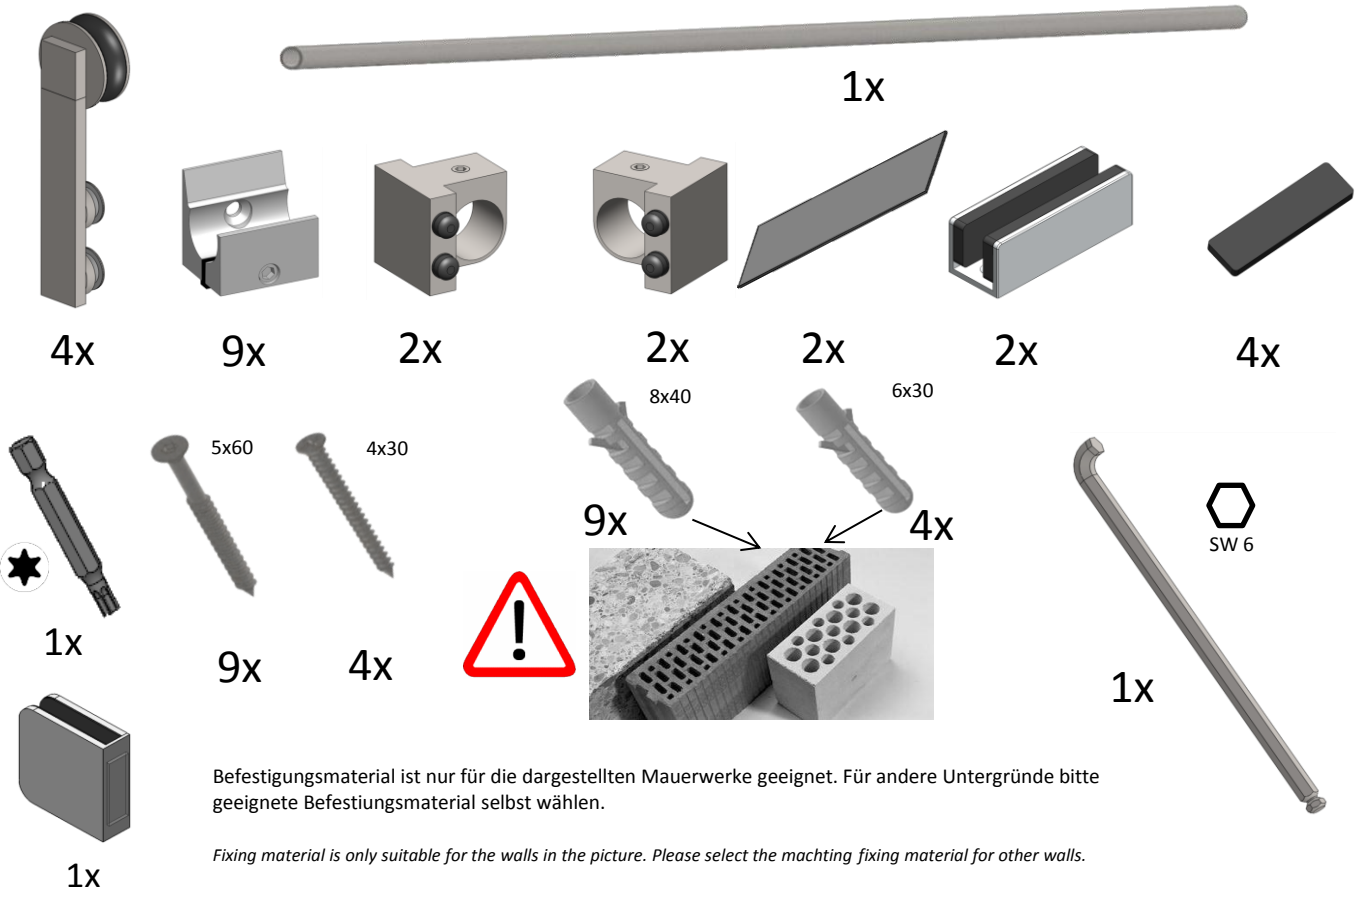

Rotella Puristo Glas

482060500

Befestigungsmaterial ist nur für die dargestellten Mauerwerke geeignet. Für andere Untergründe bitte geeignete Befestigungsmaterial selbst wählen.

Fixing material is only suitable for the walls in the picture. Please select the matching fixing material for other walls.

nicht enthalten
not included
extra

BH = Bohrhöhe / drilling level
 LDH = Lichte Durchgangshöhe / pass line height
 TH = Türhöhe / door height
 LDB = Lichte Durchgangsbreite / passage width
 GH = Gesamthöhe / total height
 TB = Türbreite / door width

* +16mm bei Wandhalter 35mm
 * +16mm with wall fastener 35mm

3

4

5

6

7

8

* +16mm bei Wandhalter 35mm
 * +16mm with wall fastener 35mm