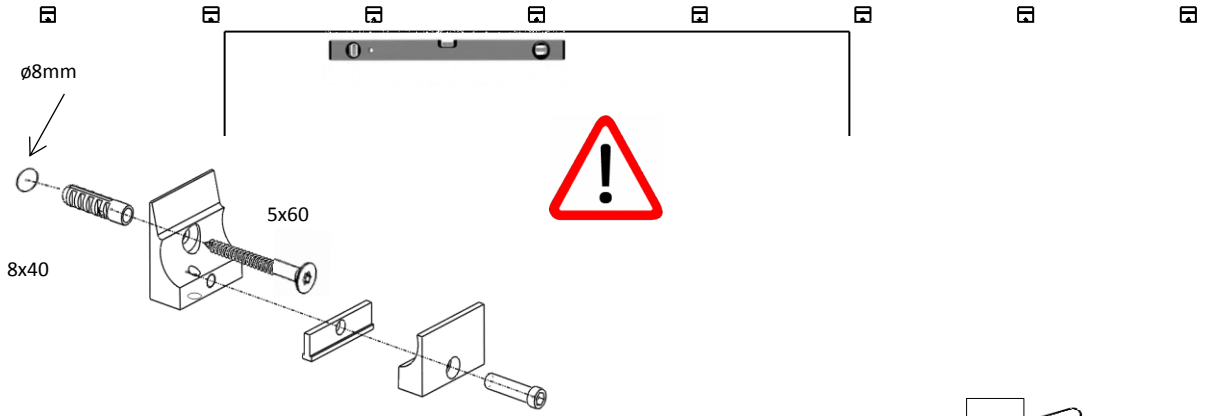

Rotella Puristo Glas

482060500

Befestigungsmaterial ist nur für die dargestellten Mauerwerke geeignet. Für andere Untergründe bitte geeignete Befestigungsmaterial selbst wählen.

Fixing material is only suitable for the walls in the picture. Please select the matching fixing material for other walls.

nicht enthalten
not included
extra

BH = Bohrhöhe / drilling level
 LDH = Lichte Durchgangshöhe / pass line height
 TH = Türhöhe / door height
 LDB = Lichte Durchgangsbreite / passage width
 GH = Gesamthöhe / total height
 TB = Türbreite / door width

* +16mm bei Wandhalter 35mm
 * +16mm with wall fastener 35mm

3

4

5

6

7

8

* +16mm bei Wandhalter 35mm
 * +16mm with wall fastener 35mm