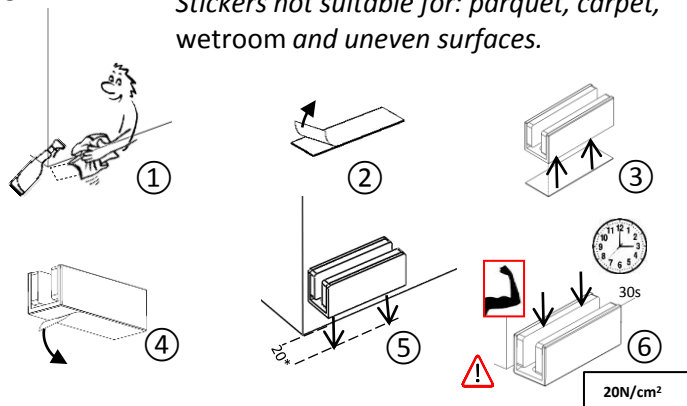

nicht enthalten
not included
extra

BH = Bohrhöhe / drilling level
 LDH = Lichte Durchgangshöhe / pass line height
 TH = Türhöhe / door height
 LDB = Lichte Durchgangsbreite / passage width
 GH = Gesamthöhe / total height
 TB = Türbreite / door width

* +16mm bei Wandhalter 35mm
 * +16mm with wall fastener 35mm

3

4

5

6

7

8

* +16mm bei Wandhalter 35mm
 * +16mm with wall fastener 35mm

Aufkleber nicht geeignet für: Parkett, Teppich, Naßräume und unebene Oberfläche.

Stickers not suitable for: parquet, carpet, wetroom and uneven surfaces.

a

Alternativ

b

20N/cm²

Für 10mm Glas bitte den beige packten Filz nutzen.
For 10mm glass please use the the another felt in the pack.