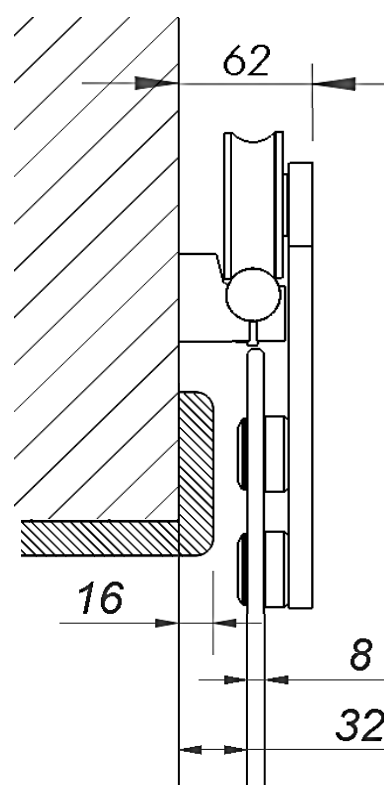

Rotella Puristo Glas

482060500

Befestigungsmaterial ist nur für die dargestellten Mauerwerke geeignet. Für andere Untergründe bitte geeignete Befestigungsmaterial selbst wählen.

Fixing material is only suitable for the walls in the picture. Please select the matching fixing material for other walls.

nicht enthalten
not included
extra

BH = Bohrhöhe / drilling level
 LDH = Lichte Durchgangshöhe / pass line height
 TH = Türhöhe / door height
 LDB = Lichte Durchgangsbreite / passage width
 GH = Gesamthöhe / total height
 TB = Türbreite / door width

* +16mm bei Wandhalter 35mm
 * +16mm with wall fastener 35mm

3

4

5

6

7

8

* +16mm bei Wandhalter 35mm
 * +16mm with wall fastener 35mm