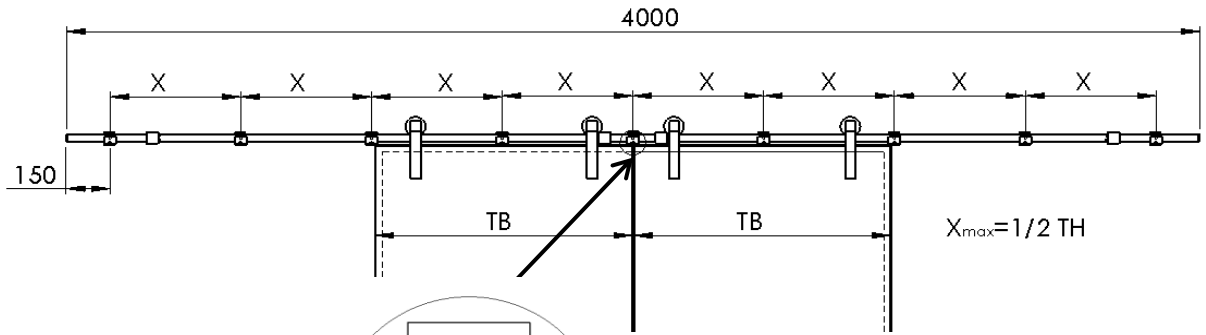

Rotella Puristo Glas

482060500

Befestigungsmaterial ist nur für die dargestellten Mauerwerke geeignet. Für andere Untergründe bitte geeignete Befestigungsmaterial selbst wählen.

Fixing material is only suitable for the walls in the picture. Please select the matching fixing material for other walls.

nicht enthalten
not included
extra

BH = Bohrhöhe / drilling level
 LDH = Lichte Durchgangshöhe / pass line height
 TH = Türhöhe / door height
 LDB = Lichte Durchgangsbreite / passage width
 GH = Gesamthöhe / total height
 TB = Türbreite / door width

* +16mm bei Wandhalter 35mm
 * +16mm with wall fastener 35mm

3

4

5

6

7

8

* +16mm bei Wandhalter 35mm
 * +16mm with wall fastener 35mm