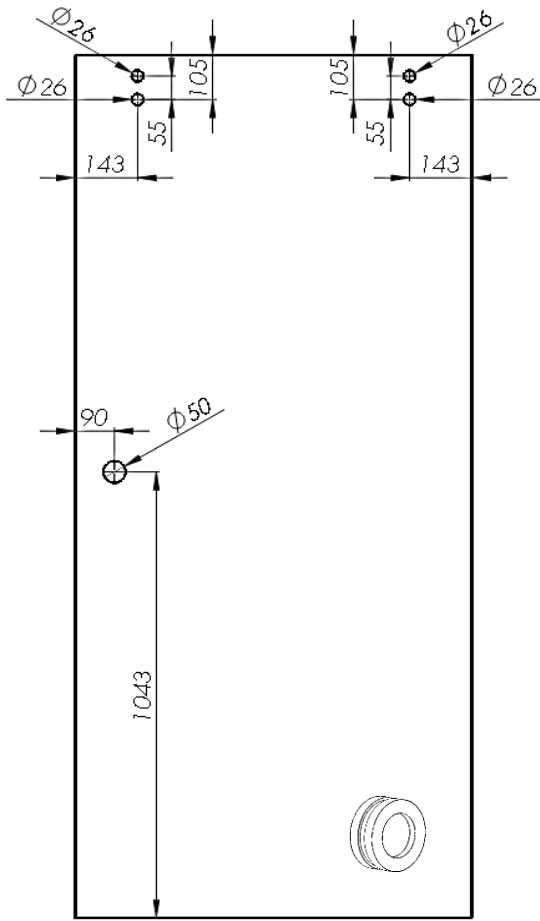

nicht enthalten
not included
extra

BH = Bohrhöhe / drilling level
 LDH = Lichte Durchgangshöhe / pass line height
 TH = Türhöhe / door height
 LDB = Lichte Durchgangsbreite / passage width
 GH = Gesamthöhe / total height
 TB = Türbreite / door width

* +16mm bei Wandhalter 35mm
 * +16mm with wall fastener 35mm

3

4

5

6

7

8

* +16mm bei Wandhalter 35mm
 * +16mm with wall fastener 35mm