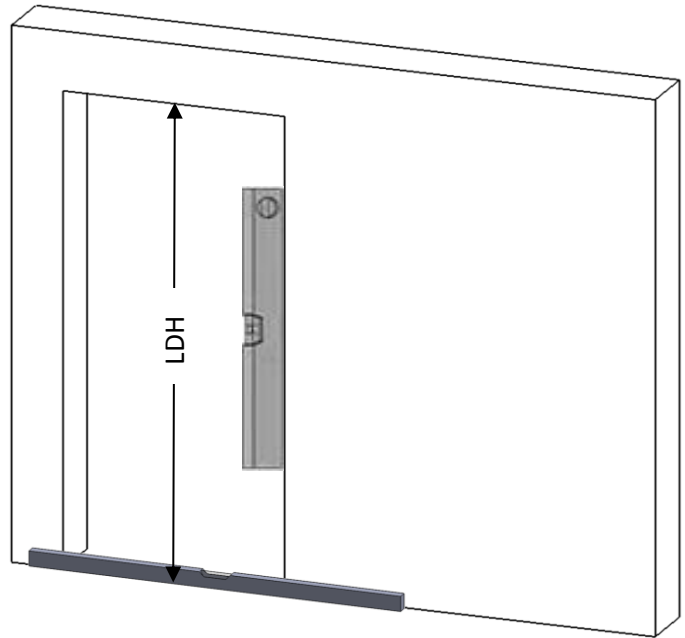

Rotella Puristo Glas

482060500

Befestigungsmaterial ist nur für die dargestellten Mauerwerke geeignet. Für andere Untergründe bitte geeignete Befestigungsmaterial selbst wählen.

Fixing material is only suitable for the walls in the picture. Please select the matching fixing material for other walls.

nicht enthalten
not included
extra

BH = Bohrhöhe / drilling level
 LDH = Lichte Durchgangshöhe / pass line height
 TH = Türhöhe / door height
 LDB = Lichte Durchgangsbreite / passage width
 GH = Gesamthöhe / total height
 TB = Türbreite / door width

* +16mm bei Wandhalter 35mm
 * +16mm with wall fastener 35mm

3

4

5

6

7

8

* +16mm bei Wandhalter 35mm
 * +16mm with wall fastener 35mm