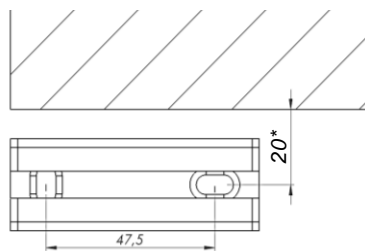

nicht enthalten
not included
extra

BH = Bohrhöhe / drilling level
 LDH = Lichte Durchgangshöhe / pass line height
 TH = Türhöhe / door height
 LDB = Lichte Durchgangsbreite / passage width
 GH = Gesamthöhe / total height
 TB = Türbreite / door width

* +16mm bei Wandhalter 35mm
 * +16mm with wall fastener 35mm

3

4

5

6

7

8

* +16mm bei Wandhalter 35mm
 * +16mm with wall fastener 35mm