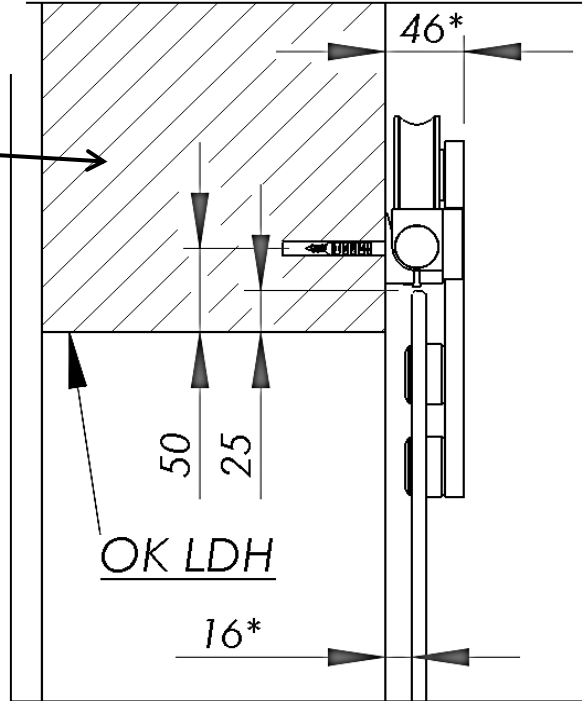

Rotella Puristo Glas

482060500

Befestigungsmaterial ist nur für die dargestellten Mauerwerke geeignet. Für andere Untergründe bitte geeignete Befestigungsmaterial selbst wählen.

Fixing material is only suitable for the walls in the picture. Please select the matching fixing material for other walls.

nicht enthalten
not included
extra

BH = Bohrhöhe / drilling level
 LDH = Lichte Durchgangshöhe / pass line height
 TH = Türhöhe / door height
 LDB = Lichte Durchgangsbreite / passage width
 GH = Gesamthöhe / total height
 TB = Türbreite / door width

* +16mm bei Wandhalter 35mm
 * +16mm with wall fastener 35mm

3

4

5

6

7

8

* +16mm bei Wandhalter 35mm
 * +16mm with wall fastener 35mm