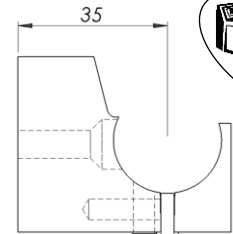

Rotella Puristo Glas

482060500

Befestigungsmaterial ist nur für die dargestellten Mauerwerke geeignet. Für andere Untergründe bitte geeignete Befestigungsmaterial selbst wählen.

Fixing material is only suitable for the walls in the picture. Please select the matching fixing material for other walls.

nicht enthalten
not included
extra

BH = Bohrhöhe / drilling level
 LDH = Lichte Durchgangshöhe / pass line height
 TH = Türhöhe / door height
 LDB = Lichte Durchgangsbreite / passage width
 GH = Gesamthöhe / total height
 TB = Türbreite / door width

* +16mm bei Wandhalter 35mm
 * +16mm with wall fastener 35mm

3

4

5

6

7

8

* +16mm bei Wandhalter 35mm
 * +16mm with wall fastener 35mm