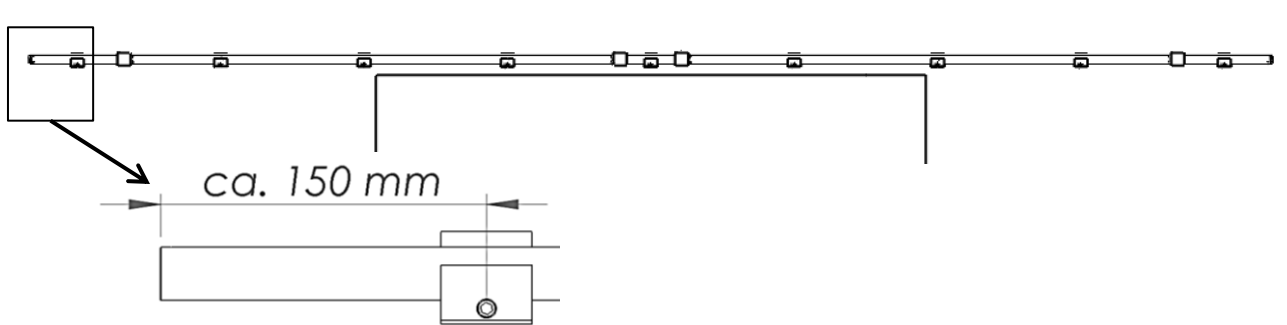

nicht enthalten
not included
extra

BH = Bohrhöhe / drilling level
 LDH = Lichte Durchgangshöhe / pass line height
 TH = Türhöhe / door height
 LDB = Lichte Durchgangsbreite / passage width
 GH = Gesamthöhe / total height
 TB = Türbreite / door width

* +16mm bei Wandhalter 35mm
 * +16mm with wall fastener 35mm

3

4

5

6

7

8

* +16mm bei Wandhalter 35mm
 * +16mm with wall fastener 35mm