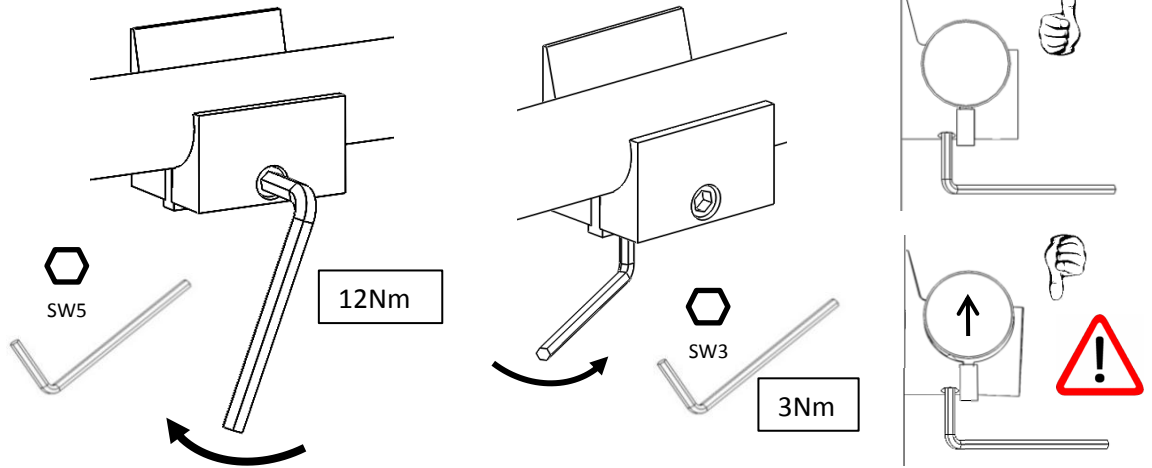

nicht enthalten
not included
extra

BH = Bohrhöhe / drilling level
 LDH = Lichte Durchgangshöhe / pass line height
 TH = Türhöhe / door height
 LDB = Lichte Durchgangsbreite / passage width
 GH = Gesamthöhe / total height
 TB = Türbreite / door width

* +16mm bei Wandhalter 35mm
 * +16mm with wall fastener 35mm

3

4

5

6

7

8

* +16mm bei Wandhalter 35mm
 * +16mm with wall fastener 35mm