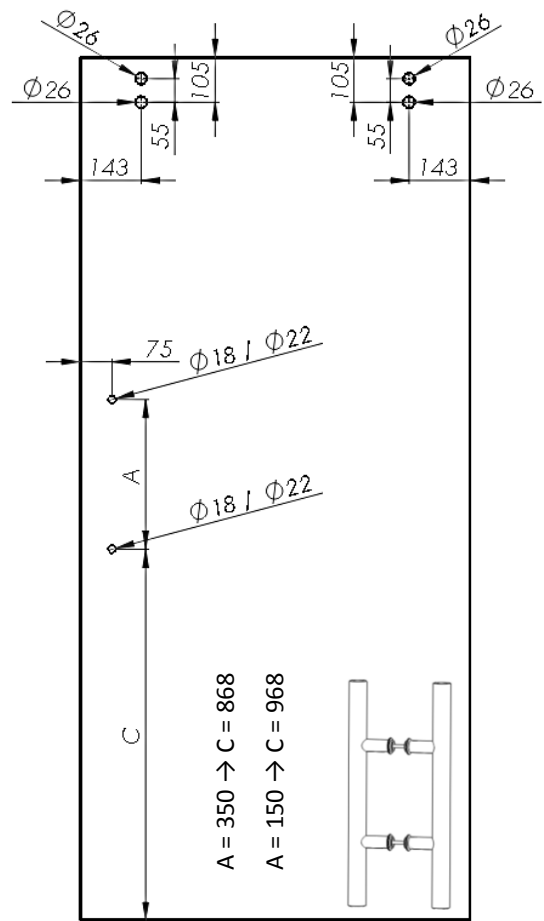

nicht enthalten
not included
extra

BH = Bohrhöhe / drilling level
 LDH = Lichte Durchgangshöhe / pass line height
 TH = Türhöhe / door height
 LDB = Lichte Durchgangsbreite / passage width
 GH = Gesamthöhe / total height
 TB = Türbreite / door width

* +16mm bei Wandhalter 35mm
 * +16mm with wall fastener 35mm

3

4

5

6

7

8

* +16mm bei Wandhalter 35mm
 * +16mm with wall fastener 35mm