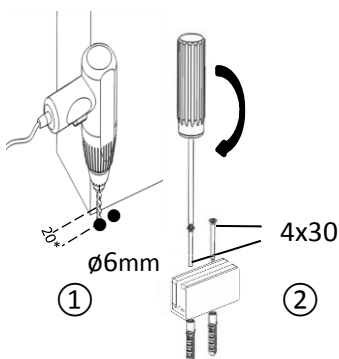

Aufkleber nicht geeignet für: Parkett, Teppich, Naßräume und unebene Oberfläche.

Stickers not suitable for: parquet, carpet, wetroom and uneven surfaces.

a

Alternativ

b