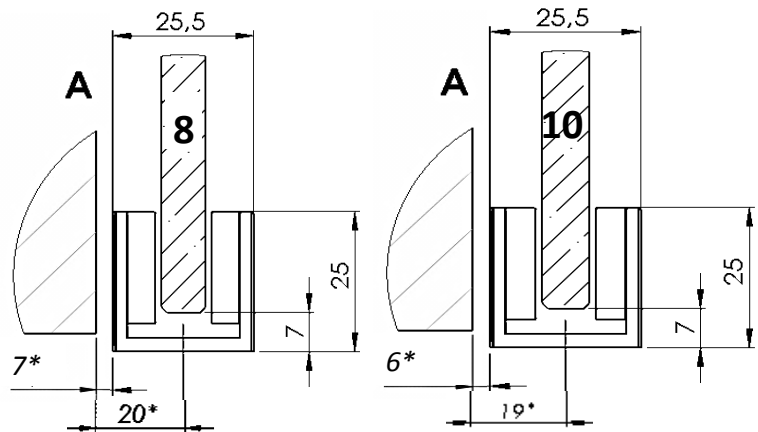

Rotella Puristo Glas

482060500

Befestigungsmaterial ist nur für die dargestellten Mauerwerke geeignet. Für andere Untergründe bitte geeignete Befestigungsmaterial selbst wählen.

Fixing material is only suitable for the walls in the picture. Please select the matching fixing material for other walls.

nicht enthalten
not included
extra

BH = Bohrhöhe / drilling level
 LDH = Lichte Durchgangshöhe / pass line height
 TH = Türhöhe / door height
 LDB = Lichte Durchgangsbreite / passage width
 GH = Gesamthöhe / total height
 TB = Türbreite / door width

* +16mm bei Wandhalter 35mm
 * +16mm with wall fastener 35mm

3

4

5

6

7

8

* +16mm bei Wandhalter 35mm
 * +16mm with wall fastener 35mm