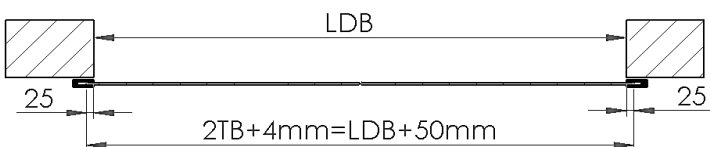

Rotella Puristo Glas

482060500

Befestigungsmaterial ist nur für die dargestellten Mauerwerke geeignet. Für andere Untergründe bitte geeignete Befestigungsmaterial selbst wählen.

Fixing material is only suitable for the walls in the picture. Please select the matching fixing material for other walls.

nicht enthalten
not included
extra

BH = Bohrhöhe / drilling level
 LDH = Lichte Durchgangshöhe / pass line height
 TH = Türhöhe / door height
 LDB = Lichte Durchgangsbreite / passage width
 GH = Gesamthöhe / total height
 TB = Türbreite / door width

* +16mm bei Wandhalter 35mm
 * +16mm with wall fastener 35mm

3

4

5

6

7

8

* +16mm bei Wandhalter 35mm
 * +16mm with wall fastener 35mm