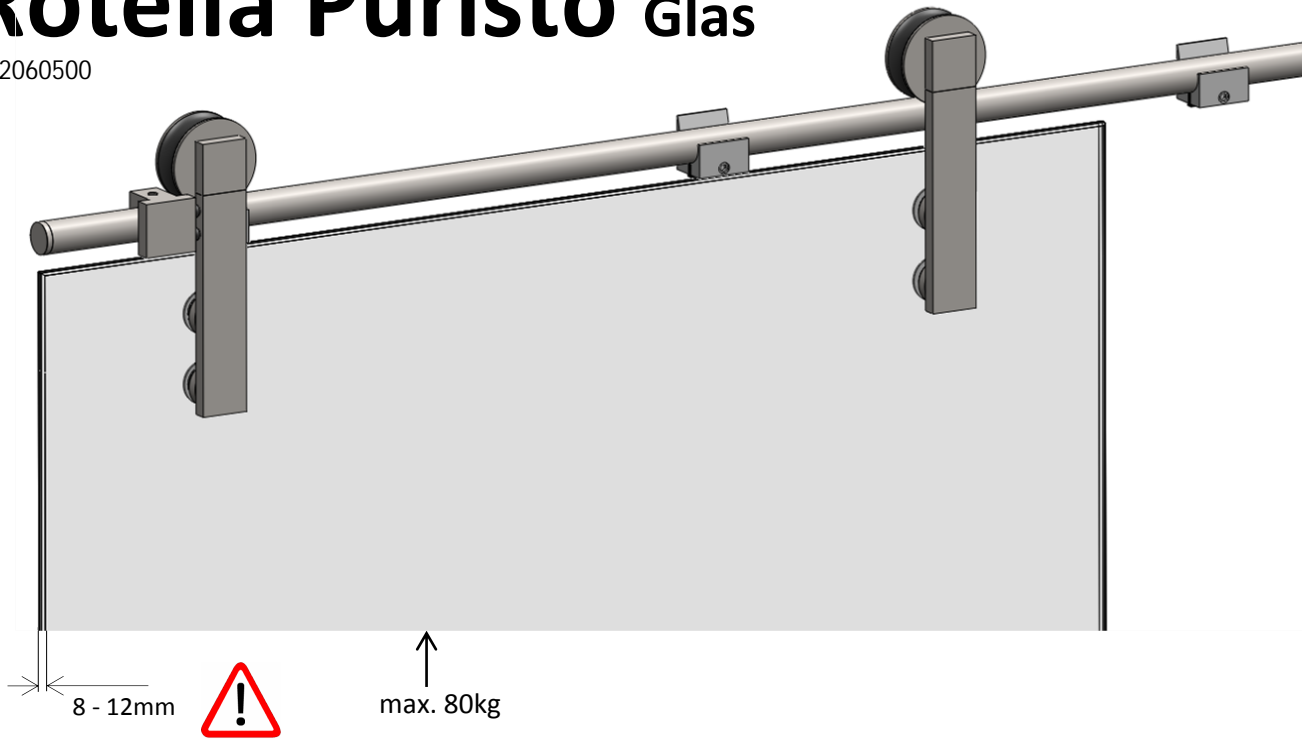

Rotella Puristo Glas

482060500

Befestigungsmaterial ist nur für die dargestellten Mauerwerke geeignet. Für andere Untergründe bitte geeignete Befestigungsmaterial selbst wählen.

Fixing material is only suitable for the walls in the picture. Please select the matching fixing material for other walls.

nicht enthalten
not included
extra

BH = Bohrhöhe / drilling level
 LDH = Lichte Durchgangshöhe / pass line height
 TH = Türhöhe / door height
 LDB = Lichte Durchgangsbreite / passage width
 GH = Gesamthöhe / total height
 TB = Türbreite / door width

* +16mm bei Wandhalter 35mm
 * +16mm with wall fastener 35mm

3

4

5

6

7

8

* +16mm bei Wandhalter 35mm
 * +16mm with wall fastener 35mm