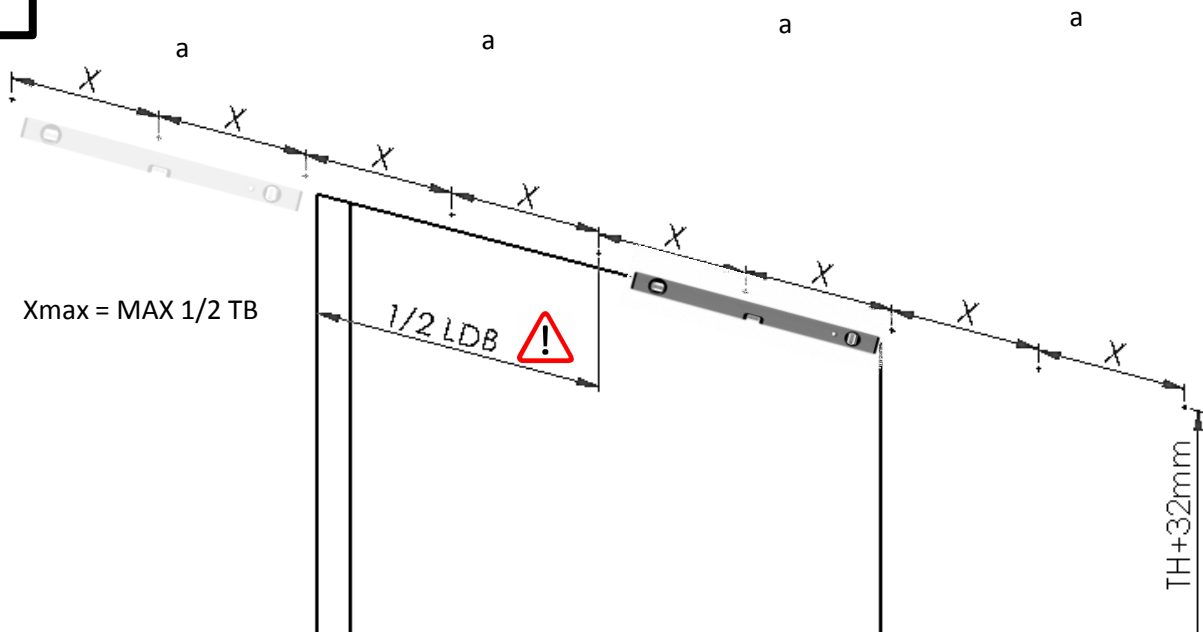

nicht enthalten
not included
extra

BH = Bohrhöhe / drilling level
 LDH = Lichte Durchgangshöhe / pass line height
 TH = Türhöhe / door height
 LDB = Lichte Durchgangsbreite / passage width
 GH = Gesamthöhe / total height
 TB = Türbreite / door width

* +16mm bei Wandhalter 35mm
 * +16mm with wall fastener 35mm

3

4

5

6

7

8

* +16mm bei Wandhalter 35mm
 * +16mm with wall fastener 35mm