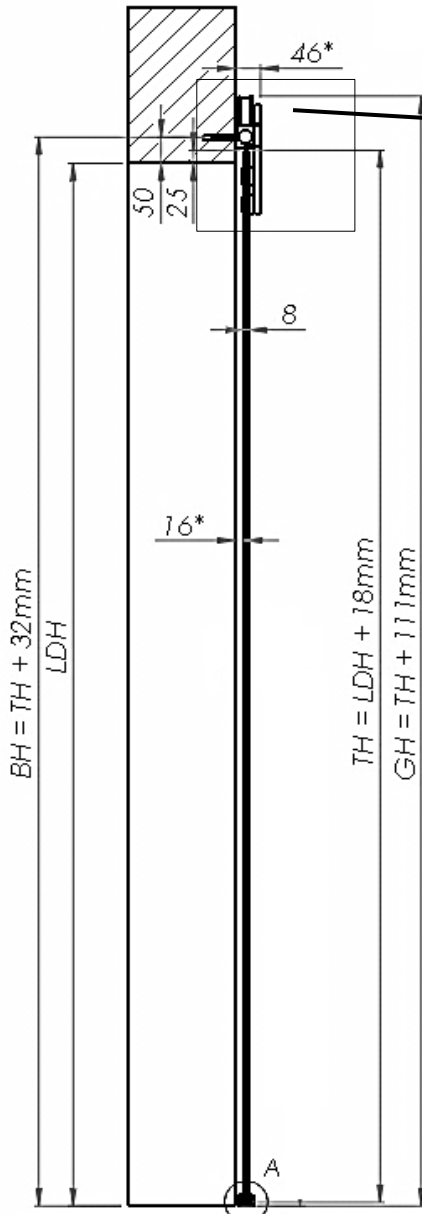

Rotella Puristo Glas

482060500

Befestigungsmaterial ist nur für die dargestellten Mauerwerke geeignet. Für andere Untergründe bitte geeignete Befestigungsmaterial selbst wählen.

Fixing material is only suitable for the walls in the picture. Please select the matching fixing material for other walls.

nicht enthalten
not included
extra

BH = Bohrhöhe / drilling level
 LDH = Lichte Durchgangshöhe / pass line height
 TH = Türhöhe / door height
 LDB = Lichte Durchgangsbreite / passage width
 GH = Gesamthöhe / total height
 TB = Türbreite / door width

* +16mm bei Wandhalter 35mm
 * +16mm with wall fastener 35mm

3

4

5

6

7

8

* +16mm bei Wandhalter 35mm
 * +16mm with wall fastener 35mm