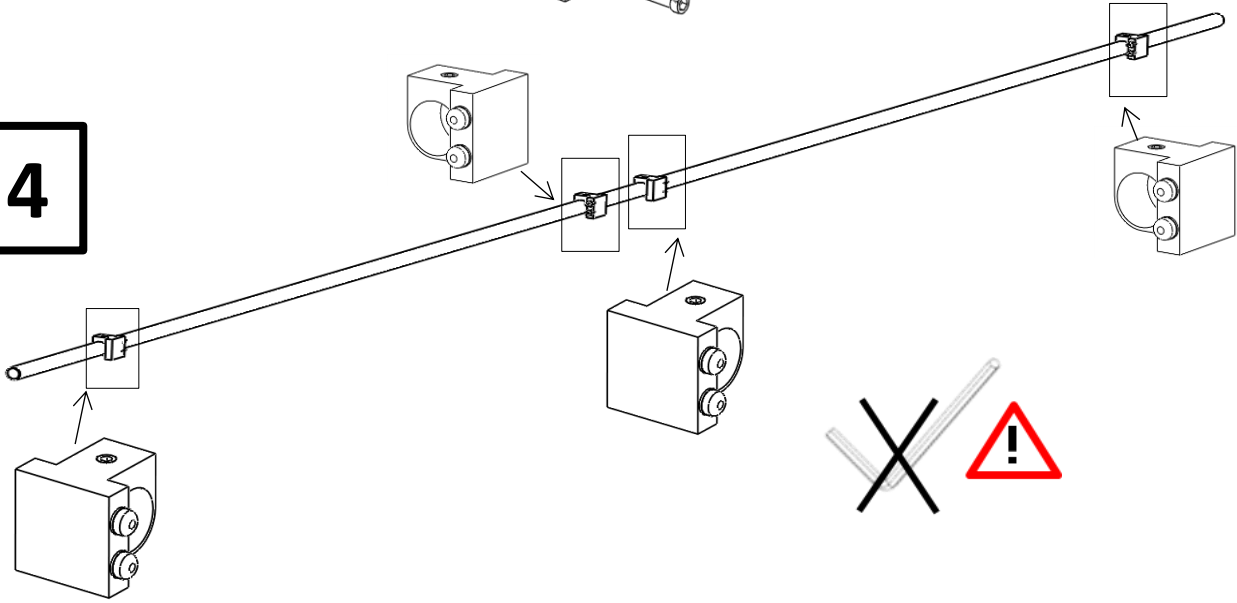

Rotella Puristo Glas

482060500

Befestigungsmaterial ist nur für die dargestellten Mauerwerke geeignet. Für andere Untergründe bitte geeignete Befestigungsmaterial selbst wählen.

Fixing material is only suitable for the walls in the picture. Please select the matching fixing material for other walls.

nicht enthalten
not included
extra

BH = Bohrhöhe / drilling level
 LDH = Lichte Durchgangshöhe / pass line height
 TH = Türhöhe / door height
 LDB = Lichte Durchgangsbreite / passage width
 GH = Gesamthöhe / total height
 TB = Türbreite / door width

* +16mm bei Wandhalter 35mm
 * +16mm with wall fastener 35mm

3

4

5

6

7

8

* +16mm bei Wandhalter 35mm
 * +16mm with wall fastener 35mm