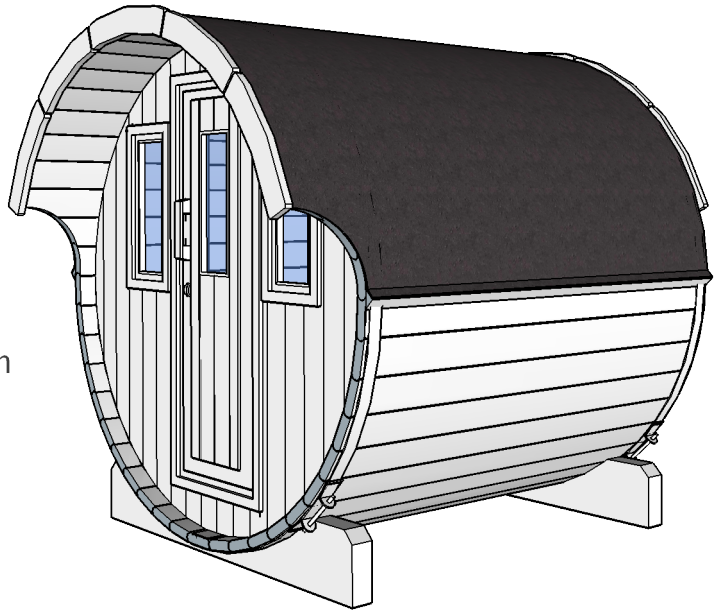

# SAUNA 220

(LxBxH) 220x120x120 cm.

680 kg.