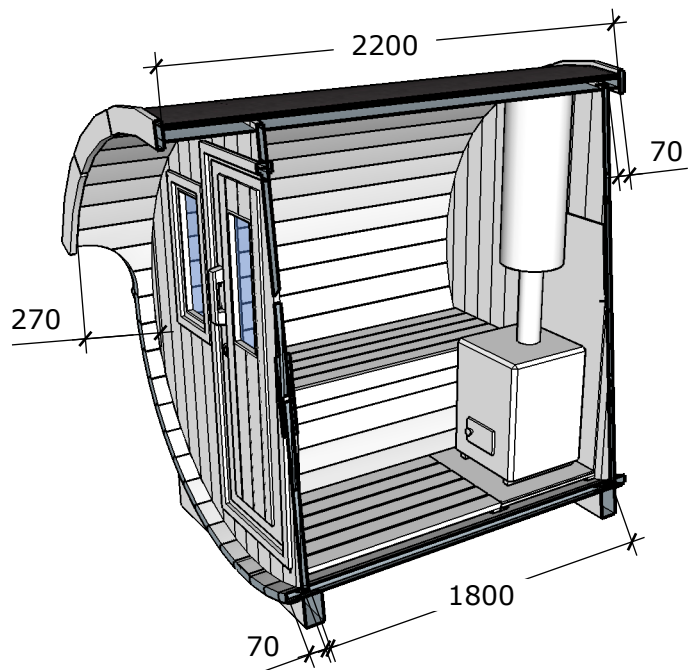

# SAUNA 220

(LxBxH) 220x120x120 cm.

680 kg.