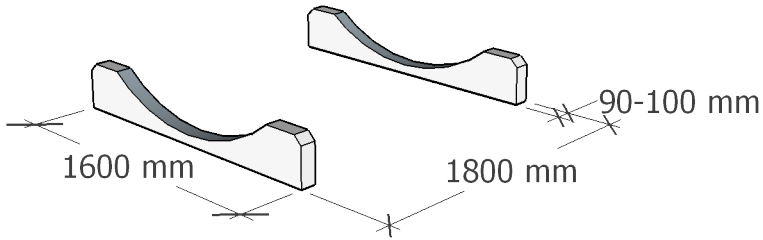

# SAUNA 220

(LxBxH) 220x120x120 cm.

680 kg.