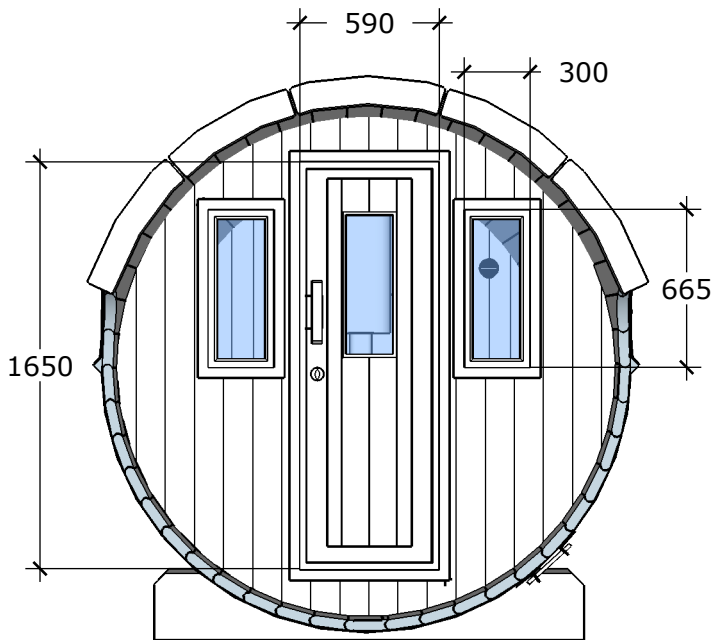

# SAUNA 220

(LxBxH) 220x120x120 cm.

680 kg.