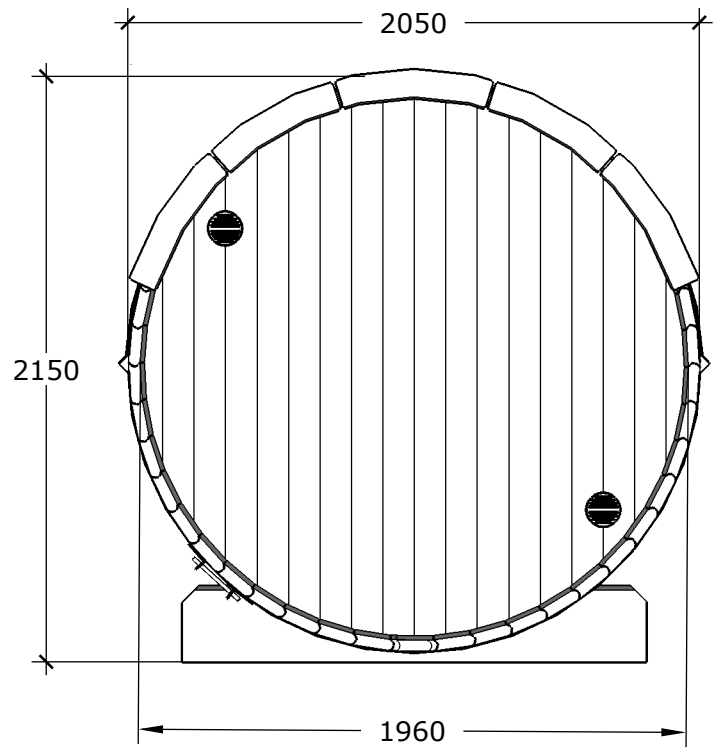

# SAUNA 220

(LxBxH) 220x120x120 cm.

680 kg.