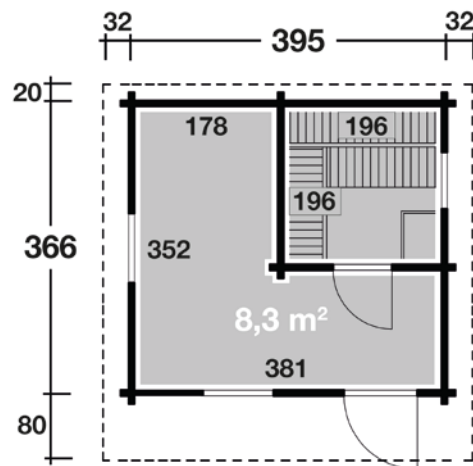

Mehr Produkte finden Sie
in unserem Katalog!

Art. 350 180

Saunahaus Ella 70

70 mm / 395x366 cm / 14,4 m²

**5 JAHRE
GARANTIE**

DIMENSIONEN

	Bohlenstärke	70 mm
	Innenmaß	381x352 cm
	Sockelmaß	395x366 cm
	Gesamtmaß	459x465 cm
	Grundfläche	14,4 m²
	Rauminhalt	32,2 m³
	Firsthöhe	260 cm
	Seitenwandhöhe	221 cm
	Dachüberstand vorne/seitlich/hinten	80/32/20 cm

DACH

	Dachneigung	12°
	Dachfläche	22,5 m²
	Dachbretter	19 mm

TÜR/ FENSTER

	Einzeltür (Isolierglas)	75,2x191 cm
	Sauna-Glastür	71,2x191 cm
	Einzelfenster (2 Stück, Isolierglas, Dreh-/Kipp)	68,6x74,4 cm
	Einzelfenster (1 Stück, Isolierglas, Kipp)	80x28,4 cm

FUSSBODEN

	Fußbodenbretter	28 mm

VERPACKUNG

	Paketabmessung	555x120x114 cm
	Paketgewicht	2.400 kg

ZUBEHÖR (zzgl.)

	Dachpappe Dachschindeln-Set Nr. 9 Dachrinne Kunststoff 322B mit KS-Ergän- zungsset K4B, anthrazit Alu bis 500 cm mit 2 Fallrohren Kupfer Weiteres Zubehör finden Sie in unserem Katalog!

Spiegelverkehrte Montage nicht möglich

Grundriss

Weitere Informationen finden Sie unter: www.finnhaus.de oder im aktuellen Katalog.
Technische Änderungen, Druckfehler und Irrtümer vorbehalten.