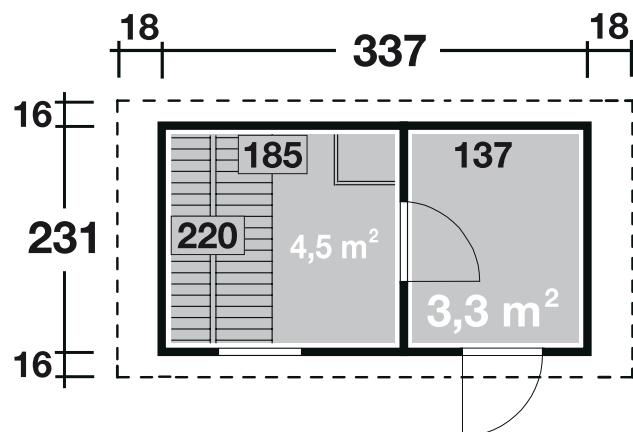

Mehr Produkte finden Sie
in unserem Katalog!

Art. 838 050

Saunahaus Melina 40

mit Vorraum

38 mm / 337x231 cm / 7,8 m²

DIMENSIONEN

	Bohlenstärke	38 mm
	Innenmaß	185/137x220 cm
	Sockelmaß	337x231 cm
	Gesamtmaß	373x262 cm
	Grundfläche	7,8 m²
	Rauminhalt	16,2 m³
	Seitenwandhöhe vorne/hinten	239/209 cm
	Dachüberstand vorne/seitlich/hinten	16/18/16 cm

DACH

	Dachneigung	2°
	Dachfläche	9,6 m²
	Dachbretter inkl. Dachpappe	19 mm

TÜR/ FENSTER

	Einzeltür (Normalglas)	78x175 cm
	Sauna-Glastür (Sicherheitsglas)	64x173 cm
	Einzelfenster (1 Stück, isolverglast, feststehend)	122x42 cm

FUSSBODEN

	Fußbodenbretter	19 mm

LIEGEN

2 vormontierte Liegen aus astfreiem Espenholz
Breite ca. 58 cm
Belastbarkeit bis 250 kg

VERPACKUNG

	Paketabmessung	330x120x90 cm
	Paketgewicht	800 kg

ZUBEHÖR (zzgl.)

	Saunaofen mit integrierter Steuerung Saunaofen mit externer Steuerung Bioofen mit externer Steuerung 3 Rollen Dichtungsbahn

Grundriss

Weitere Informationen finden Sie unter: www.finnhaus.de oder im aktuellen Katalog.
Technische Änderungen, Druckfehler und Irrtümer vorbehalten.