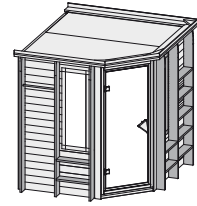

Produktinformation

40 mm Massivholzsaua Premium

Lieferumfang

Wandelemente

Saunadach

Ganzglastür

1 Ofenschutz

2 Liegen

3 Kopfstützen

Regalkombination

Rückenlehnen-set

2 Fenster

Dachkranz

2 LED-Strahler-set's

Schrauben und Beschläge

10 cm Wand- und Deckenabstand einhalten!

Außenmaße	B 193 × T 184 × H 204 cm
Außenmaße inkl Dachkranz	B 218 × T 198 × H 212 cm
Innenmaße	B 182 × T 173 × H 200 cm
Umbauter Raum	6,2 m ³
Tür Außenmaße	B 65,6 × T 0,8 × H 175 cm
Tür Durchgangsmaße	B 64 × H 173 cm
Tür Lichtausschnitt	B 64 × H 173 cm
Fenster Außenmaße	B 42 × H 122 cm
Fenster Lichtausschnitt	B 31 × H 111 cm
Ofenschutz	B 60 × T 48 × H 80 cm
Paketmaße	B 204 × T 120 × H 73 cm / 330 kg
Spiegelbar	ja
Türposition in Front variabel	nein

Maße Dachkranzmodell (in cm)

Maße Basismodell (in cm)

Fenstereinbaupositionen

Ausführung

- Nordische Fichte, naturbelassen

Wand

- Vormontierte Elemente
- 40 mm Massivholzbohlen
- Steck-Schraub-System

Saunadach