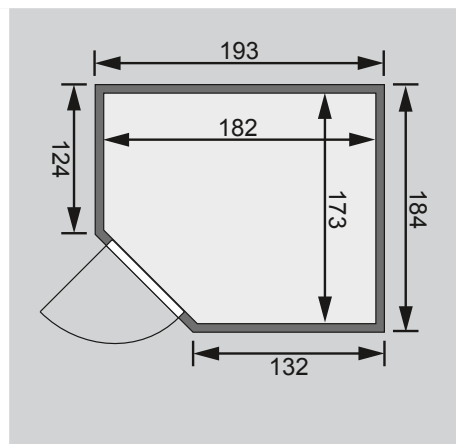

Maße Basismodell (in cm)