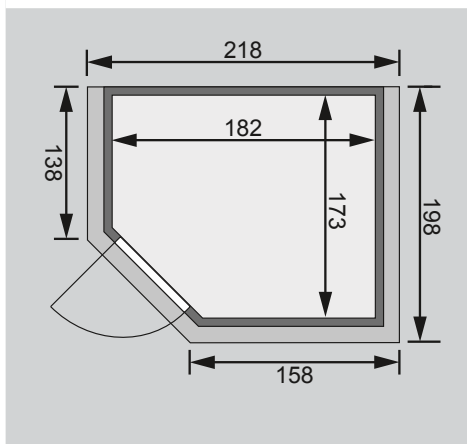

3 Kopfstützen

Regalkombination

Rückenlehnen-set

2 Fenster

Dachkranz

2 LED-Strahler-set's

Schrauben und Beschläge

10 cm Wand- und Deckenabstand einhalten!

Außenmaße	B 193 × T 184 × H 204 cm
Außenmaße inkl Dachkranz	B 218 × T 198 × H 212 cm
Innenmaße	B 182 × T 173 × H 200 cm
Umbauter Raum	6,2 m ³
Tür Außenmaße	B 65,6 × T 0,8 × H 175 cm
Tür Durchgangsmaße	B 64 × H 173 cm
Tür Lichtausschnitt	B 64 × H 173 cm
Fenster Außenmaße	B 42 × H 122 cm
Fenster Lichtausschnitt	B 31 × H 111 cm
Ofenschutz	B 60 × T 48 × H 80 cm
Paketmaße	B 204 × T 120 × H 73 cm / 330 kg
Spiegelbar	ja
Türposition in Front variabel	nein

Maße Dachkranzmodell (in cm)

Maße Basismodell (in cm)

Fenstereinbaupositionen

Ausführung

- Nordische Fichte, naturbelassen

Wand

- Vormontierte Elemente
- 40 mm Massivholzbohlen
- Steck-Schraub-System

Saunadach