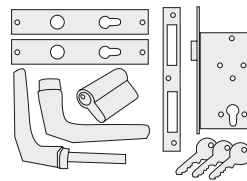

Produktinformation

- Einflügeltür, vormontiert
- Nordische Fichte - naturbelassen
- 2 Lichtausschnitte
- Lichtausschnitt aus Echtglas, Milchglas-Optik
- Zylinderschloss inkl 3 Schlüssel
- Justierbare Türbänder für optimale Ausrichtung
- Alutürschwelle

Zylinderschloss

Alutürschwelle

Türbänder

Türflügel

B 83 × T 4 × H 177 cm

Durchgangsmaße

B 78 × H 175 cm

Lichtausschnitt

B 39 × H 68,5cm

Paketmaße

B 197 × T 98 × H 19 cm / 49,6 kg