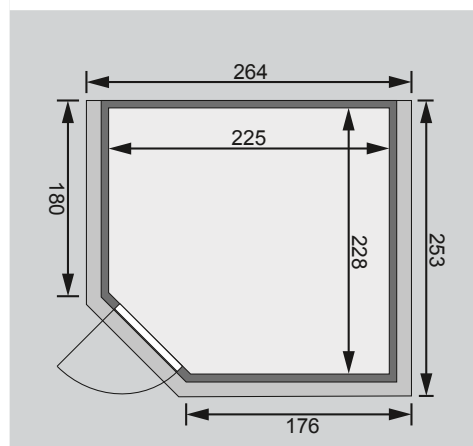

3 Kopfstützen

Regalkombination

Rückenlehnen-set

2 Fenster

Dachkranz

2 LED-Strahler-set's

Schrauben und Beschläge

10 cm Wand- und Deckenabstand einhalten!

Außenmaße	B 236 × T 239 × H 204 cm
Außenmaße inkl Dachkranz	B 264 × T 253 × H 212 cm
Innenmaße	B 225 × T 228 × H 200 cm
Umbauter Raum	10,1 m ³
Tür Außenmaße	B 65,6 × T 0,8 × H 175 cm
Tür Durchgangsmaße	B 64 × H 173 cm
Tür Lichtausschnitt	B 64 × H 173 cm
Fenster Außenmaße	B 42 × H 122 cm
Fenster Lichtausschnitt	B 31 × H 111 cm
Ofenschutz	B 60 × T 48 × H 80 cm
Paketmaße	B 204 × T 120 × H 73 cm / 330 kg
Spiegelbar	nein
Türposition in Front variabel	nein

Maße Dachkranzmodell (in cm)

Maße Basismodell (in cm)

Fenstereinbaupositionen

Ausführung

- Nordische Fichte, naturbelassen

Wand

- Vormontierte Elemente
- 40 mm Massivholzbohlen
- Steck-Schraub-System

Saunadach