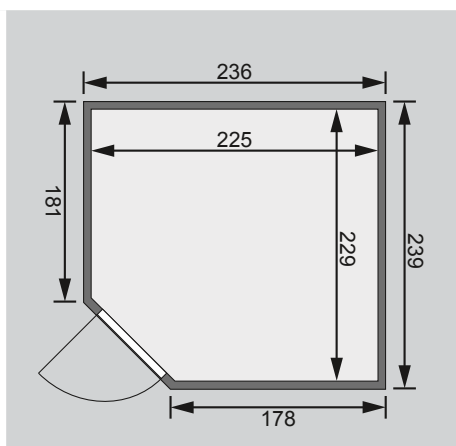

3 Kopfstützen

Regalkombination

Rückenlehnen-set

2 Fenster

Dachkranz

2 LED-Strahler-set's

Schrauben und Beschläge

10 cm Wand- und Deckenabstand einhalten!

Außenmaße	B 236 × T 239 × H 204 cm
Außenmaße inkl Dachkranz	B 264 × T 253 × H 212 cm
Innenmaße	B 225 × T 228 × H 200 cm
Umbauter Raum	10,1 m ³
Tür Außenmaße	B 65,6 × T 0,8 × H 175 cm
Tür Durchgangsmaße	B 64 × H 173 cm
Tür Lichtausschnitt	B 64 × H 173 cm
Fenster Außenmaße	B 42 × H 122 cm
Fenster Lichtausschnitt	B 31 × H 111 cm
Ofenschutz	B 60 × T 48 × H 80 cm
Paketmaße	B 204 × T 120 × H 73 cm / 330 kg
Spiegelbar	nein
Türposition in Front variabel	nein

Maße Dachkranzmodell (in cm)

Maße Basismodell (in cm)

Fenstereinbaupositionen

Ausführung

- Nordische Fichte, naturbelassen

Wand

- Vormontierte Elemente
- 40 mm Massivholzbohlen
- Steck-Schraub-System

Saunadach