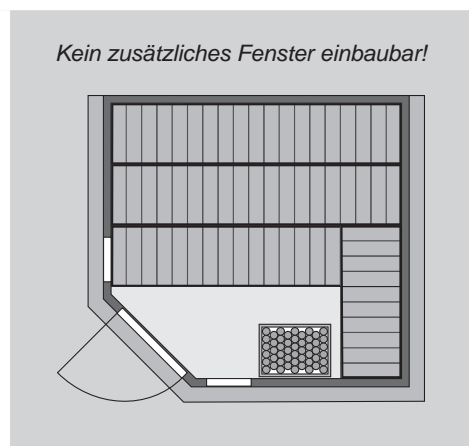

3 Kopfstützen

Regalkombination

Rückenlehnen-set

2 Fenster

Dachkranz

2 LED-Strahler-set's

Schrauben und Beschläge

10 cm Wand- und Deckenabstand einhalten!

Außenmaße	B 236 × T 239 × H 204 cm
Außenmaße inkl Dachkranz	B 264 × T 253 × H 212 cm
Innenmaße	B 225 × T 228 × H 200 cm
Umbauter Raum	10,1 m ³
Tür Außenmaße	B 65,6 × T 0,8 × H 175 cm
Tür Durchgangsmaße	B 64 × H 173 cm
Tür Lichtausschnitt	B 64 × H 173 cm
Fenster Außenmaße	B 42 × H 122 cm
Fenster Lichtausschnitt	B 31 × H 111 cm
Ofenschutz	B 60 × T 48 × H 80 cm
Paketmaße	B 204 × T 120 × H 73 cm / 330 kg
Spiegelbar	nein
Türposition in Front variabel	nein

Maße Dachkranzmodell (in cm)

Maße Basismodell (in cm)

Fenstereinbaupositionen

Ausführung

- Nordische Fichte, naturbelassen

Wand

- Vormontierte Elemente
- 40 mm Massivholzbohlen
- Steck-Schraub-System

Saunadach

- Vormontierte Elemente
- 42 mm Rahmenkonstruktion mit Mineralfüllwolle
- Innenseite: 12,5 mm Spezial Softline Profilholz aus Fichte.
- Außenseite: Verstärkung mit Platte

Ganzglastür

- Massivholz-Türrahmen
- Einscheibensicherheitsglas, bronziert
- Rechts und links anschlagbar
- Lackierter Holzgriff
- Beschläge mit Excenter für optimale