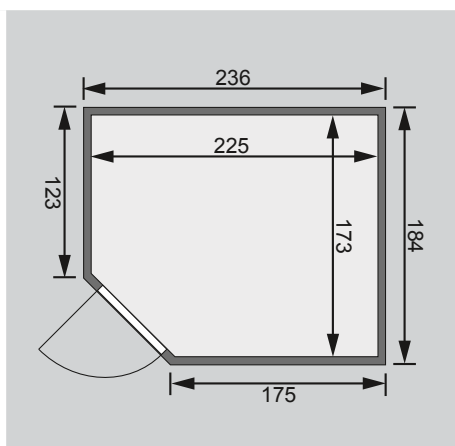

3 Kopfstützen

Regalkombination

Rückenlehnen-set

2 Fenster

Dachkranz

2 LED-Strahler-set's

Schrauben und Beschläge

10 cm Wand- und Deckenabstand einhalten!

Außenmaße	B 236 × T 184 × H 204 cm
Außenmaße inkl Dachkranz	B 264 × T 198 × H 212 cm
Innenmaße	B 225 × T 173 × H 200 cm
Umbauter Raum	7,4 m ³
Tür Außenmaße	B 65,6 × T 0,8 × H 175 cm
Tür Durchgangsmaße	B 64 × H 173 cm
Tür Lichtausschnitt	B 64 × H 173 cm
Fenster Außenmaße	B 42 × H 122 cm
Fenster Lichtausschnitt	B 31 × H 111 cm
Ofenschutz	B 60 × T 48 × H 80 cm
Paketmaße	B 233 × T 120 × H 70 cm / 510 kg
Spiegelbar	ja
Türposition in Front variabel	nein

Maße Dachkranzmodell (in cm)

Maße Basismodell (in cm)

Fenstereinbaupositionen

Ausführung

- Nordische Fichte, naturbelassen

Wand

- Vormontierte Elemente
- 40 mm Massivholzbohlen
- Steck-Schraub-System

Saunadach