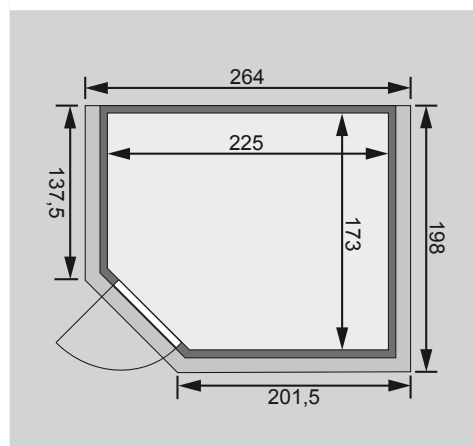

3 Kopfstützen

Regalkombination

Rückenlehnen-set

2 Fenster

Dachkranz

2 LED-Strahler-set's

Schrauben und Beschläge

10 cm Wand- und Deckenabstand einhalten!

Außenmaße	B 236 × T 184 × H 204 cm
Außenmaße inkl Dachkranz	B 264 × T 198 × H 212 cm
Innenmaße	B 225 × T 173 × H 200 cm
Umbauter Raum	7,4 m ³
Tür Außenmaße	B 65,6 × T 0,8 × H 175 cm
Tür Durchgangsmaße	B 64 × H 173 cm
Tür Lichtausschnitt	B 64 × H 173 cm
Fenster Außenmaße	B 42 × H 122 cm
Fenster Lichtausschnitt	B 31 × H 111 cm
Ofenschutz	B 60 × T 48 × H 80 cm
Paketmaße	B 233 × T 120 × H 70 cm / 510 kg
Spiegelbar	ja
Türposition in Front variabel	nein

Maße Dachkranzmodell (in cm)

Maße Basismodell (in cm)

Fenstereinbaupositionen

Ausführung

- Nordische Fichte, naturbelassen

Wand

- Vormontierte Elemente
- 40 mm Massivholzbohlen
- Steck-Schraub-System

Saunadach