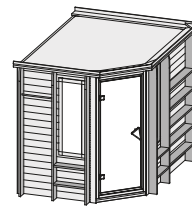

Produktinformation

40 mm Massivholzauna Premium

Lieferumfang

Wandelemente

Saunadach

Ganzglastür

1 Ofenschutz

3 Liegen

3 Kopfstützen

Regalkombination

Rückenlehnen-set

2 Fenster

Dachkranz

2 LED-Strahler-set's

Schrauben und Beschläge

10 cm Wand- und Deckenabstand einhalten!

Außenmaße	B 236 × T 184 × H 204 cm
Außenmaße inkl Dachkranz	B 264 × T 198 × H 212 cm
Innenmaße	B 225 × T 173 × H 200 cm
Umbauter Raum	7,4 m ³
Tür Außenmaße	B 65,6 × T 0,8 × H 175 cm
Tür Durchgangsmaße	B 64 × H 173 cm
Tür Lichtausschnitt	B 64 × H 173 cm
Fenster Außenmaße	B 42 × H 122 cm
Fenster Lichtausschnitt	B 31 × H 111 cm
Ofenschutz	B 60 × T 48 × H 80 cm
Paketmaße	B 233 × T 120 × H 70 cm / 510 kg
Spiegelbar	ja
Türposition in Front variabel	nein

Maße Dachkranzmodell (in cm)

Maße Basismodell (in cm)

Fenstereinbaupositionen

Ausführung

- Nordische Fichte, naturbelassen

Wand

- Vormontierte Elemente
- 40 mm Massivholzbohlen
- Steck-Schraub-System

Saunadach