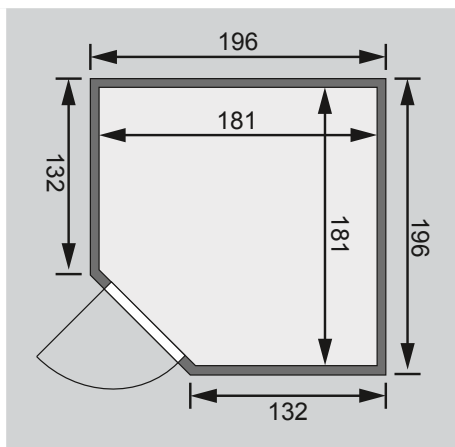

3 Liegen

1 Kopfstütze

Schrauben und Beschläge

10 cm Wand- und Deckenabstand einhalten!

Außenmaße	B 196 × T 196 × H 198 cm
Außenmaße inkl Dachkranz	-
Innenmaße	B 181 × T 181 × H 192 cm
Umbauter Raum	6,1 m ³
Tür Außenmaße	B 65,6 × T 0,8 × H 175 cm
Tür Durchgangsmaße	B 64 × H 173 cm
Tür Lichtausschnitt	B 64 × H 173 cm
Fenster Außenmaße	-
Fenster Lichtausschnitt	-
Ofenschutz	B 60 × T 51 × H 80 cm
Paketmaße Sauna	B 207 × T 125 × H 73 cm / 228,6 kg
Paketmaße Dachkranz	-
Spiegelbar	ja
Türposition in Front variabel	nein

Maße Dachkranzmodell (in cm)

Maße Basismodell (in cm)

Fenstereinbaupositionen

Ausführung

- Nordische Fichte, naturbelassen

Wand

- Vormontierte Elemente
- Fronten: 42 mm Rahmenkonstruktion mit Mineralfüllwolle. Verkleidung aus 12,5 mm Spezial Softline Profilholz aus Fichte.
- Rückwände: 42 mm Rahmenkonstruktion mit Mineralfüllwolle. Innenseite mit 12,5 mm Spezial Softline Profilholz aus Fichte verkleidet. Außenseite mit einer Platte verstärkt.

Liege

- Vormontiert (max 250 kg)
- 2 Liegen 57 cm breit
- 1 Liege 47 cm breit
- Spezial-Front-Profil aus Espe, Massivholz
- Liegeflächen aus Espe, Massivholz
- Kopfstütze Classic
- Vormontiert
- Espe, Massivholz