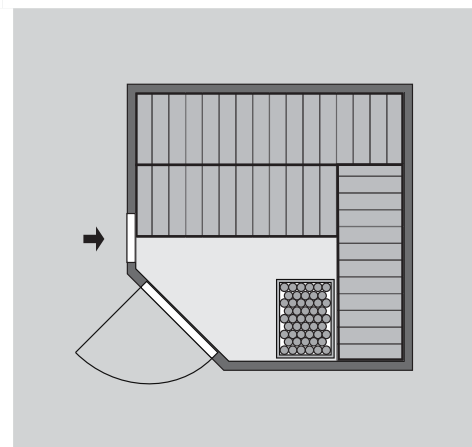

Produktinformation

68 mm Rundbogensauna

Lieferumfang

Wandelemente

Saunadach

Ganzglastür

1 Rundbogenelement

1 Ofenschutz

3 Liegen

1 Kopfstütze

Schrauben und Beschläge

10 cm Wand- und Deckenabstand einhalten!

Außenmaße	B 196 × T 196 × H 198 cm
Außenmaße inkl Dachkranz	-
Innenmaße	B 181 × T 181 × H 192 cm
Umbauter Raum	6,1 m ³
Tür Außenmaße	B 65,6 × T 0,8 × H 175 cm
Tür Durchgangsmaße	B 64 × H 173 cm
Tür Lichtausschnitt	B 64 × H 173 cm
Fenster Außenmaße	-
Fenster Lichtausschnitt	-
Ofenschutz	B 60 × T 51 × H 80 cm
Paketmaße Sauna	B 207 × T 125 × H 73 cm / 228,6 kg
Paketmaße Dachkranz	-
Spiegelbar	ja
Türposition in Front variabel	nein

Maße Dachkranzmodell (in cm)

Maße Basismodell (in cm)

Fenstereinbaupositionen

Ausführung

- Nordische Fichte, naturbelassen

Wand

- Vormontierte Elemente
- Fronten: 42 mm Rahmenkonstruktion mit Mineralfüllwolle. Verkleidung aus 12,5 mm Spezial Softline Profilholz aus Fichte.
- Rückwände: 42 mm Rahmenkonstruktion mit Mineralfüllwolle. Innenseite mit 12,5 mm Spezial Softline Profilholz aus Fichte verkleidet. Außenseite mit einer Platte verstärkt.

Saunadach

- Vormontierte Elemente
- 42 mm Rahmenkonstruktion mit Mineralfüllwolle
- Innenseite: 12,5 mm Spezial Softline Profilholz aus Fichte.
- Außenseite: Verstärkung mit Platte

Ganzglastür

- Massivholz-Türrahmen
- Einscheibensicherheitsglas, bronziert
- Rechts und links anschlagbar
- Lackierter Holzgriff
- Beschläge mit Excenter für optimale Ausrichtung der Glasscheibe
- Magnetverschlusstechnik