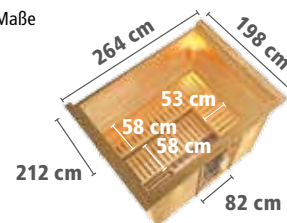

Zeichnung und Maße mit Dachkranz

Abb. SONARA mit Zubehör und Dachkranz (gegen Aufpreis)

**KLIMAMESSTATION PREMIUM**  
Art.-Nr. 46715 **59,99 €**

**BLUETOOTH LAUTSPRECHER**  
Art.-Nr. 70620 **44,99 €**

**ERGONOMISCHE KOPFSTÜTZE**  
Art.-Nr. 59454 **49,99 €**