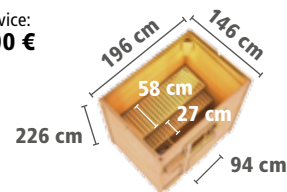

AUSSENSAUNEN PULTDACHHAUS 38mm

► **JORGEN / TORGE** Fronteinstieg

**AUF
WUNSCH MIT
MONTAGE**
Siehe Seite 2 & 73

Grundausstattung **JORGEN / TORGE**

UMBAUTER RAUM

JORGEN: 5,7 m³
TORGE: 7,6 m³
KROGE: 11,2 m³

KONSTRUKTION 38mm Massivholz aus nordischer Fichte im einfachen Steck-/Schraubsystem in Doppelnut-/feder-Ausführung. Inkl. Steuergerät-Schutzkasten

DACH 19mm Pultdach
Innen: Rahmenkonstruktion mit 42mm Mineralwolldämmung, 12,5mm Verkleidung aus Spezial Softline Fichte Profilholz

TÜR Gedämmte Einflügel Tür mit Isolierglas und (Außenmaß: 94 x 183 cm) mit stabilen Rahmen, Lichtausschnitt mit aufgesetzten Sprossen, Zylinderschloss und 3 Schlüsseln

FUSSBODEN 19mm Massivholzboden mit Nut und Feder, Unterkonstruktion aus imprägnierten Bodenbalken

HINWEIS Keine Dachschindeln möglich! Bei Häusern ohne Vorraum erfolgt die Lieferung inkl. einem Sicherheitshammer um im Notfall die Scheibe von Innen einschlagen zu können.

► **JORGEN**

Pultdach, naturbelassen

► **TORGE**

Pultdach, naturbelassen

BASISMODELL
(Maße BxTxH: 196 x 146 x 226 cm)

Ofenausstattung	Art.-Nr.	Preis in €
X ohne	71410	1.779,99
9 kw	71411	2.029,99
9 kw	71412	2.129,99
9 kw	71413	2.429,99

Montageservice:
ab 799,00 €

BASISMODELL
(Maße BxTxH: 196 x 196 x 226 cm)

Art.-Nr.	Preis in €
63427	1.899,99
63428	2.149,99
63461	2.249,99
63462	2.549,99

Montageservice:
ab 849,00 €

AUSSENSAUNEN PULTDACHHAUS 38mm

► **TORGE / KROGE** Fronteinstieg

NEU

Grundausstattung **TORGE / KROGE**

► **TORGE**

Pultdach, opalgrau

► **KROGE**

Pultdach, naturbelassen

BASISMODELL
(Maße BxTxH: 196 x 196 x 226 cm)

Art.-Nr.	Preis in €
71414	2.099,99
71415	2.349,99
71416	2.449,99
71417	2.749,99

Montageservice:
ab 849,00 €

BASISMODELL
(Maße BxTxH: 231 x 231 x 239 cm)