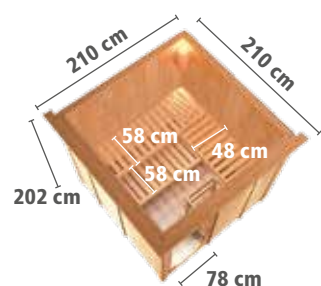

SYSTEMSAUNEN 68mm

TRADITIONELL

► **RODIN** Fronteinstieg

INKLUSIVE
einer dritten Bank
für mehr Platz
beim Entspannen.

SPARSET

Art.-Nr. 60080

1.929⁹⁹ €

1. SAUNA RODIN inkl. Grundausstattung
2. DACHKRANZ
3. 9 kW OFEN inkl. externer Steuerung
4. KLIMAMESSTATION PREMIUM
5. SAUNALEUCHE CLASSIC

Sie sparen: 59,98 €

Grundausstattung RODIN

Zeichnung und Maße mit Dachkranz

► RODIN Fronteinstieg

Ofen-ausstattung	BASISMODELL (Maß: 196 x 196 cm)		DACHKRANZMODELL (Maß: 210 x 210 cm)	
	Art.-Nr.	Preis in €	Art.-Nr.	Preis in €
X ohne	14421	1.499,99	47117	1.549,99
9 kW	43288	1.749,99	46830	1.799,99
9 kW	59646	1.849,99	59648	1.899,99
9 kW	59647	2.149,99	56746	2.199,99

RÜCKEN-STRAHLER SET

1. SAUNA RODIN inkl. Grundausstattung
2. RÜCKEN-STRAHLER SET 2 inkl. 2x Eviva®-Strahler á 350 Watt und Steuergerät (2er-Set – nicht dimmbar)

Art.-Nr. 67011

2.299⁹⁹ €

STERNENHIMMEL
Art.-Nr. 56421 349,99 €

Weiteres Zubehör finden Sie ab Seite 84.

SYSTEMSAUNEN 68mm

TRADITIONELL

► **JARIN** Eckeinstieg

ENERGIESPARENDE SAUNATÜR

NEU

Spiegelbarer Aufbau möglich.*

WÄHLEN SIE IHRE WUNSCHTÜR

Grundausstattung JARIN

MODERNE SAUNATÜR

NEU

CLASSIC SAUNATÜR

NEU

► JARIN Eckeinstieg

NEU

Ofen-ausstattung	BASISMODELL (Maß: 196 x 196 cm)			Preis in €	DACHKRANZMODELL (Maß: 210 x 210 cm)			Preis in €
	Art.-Nr.	Art.-Nr.	Art.-Nr.		Art.-Nr.	Art.-Nr.	Art.-Nr.	
X ohne	71344	14424	71360	1.579,99	71348	47118	71364	1.629,99
9 kW	71345	45213	71361	1.829,99	71349	46851	71365	1.879,99
9 kW	71346	59649	71362	1.929,99	71350	59651	71366	1.979,99
9 kW	71347	59650	71363	2.229,99	71351	56748	71367	2.279,99

Mehr Informationen zu den Türvarianten finden Sie auf Seite 18.

Zeichnung und Maße mit Dachkranz

SPARSET

1. SAUNA JARIN inkl. Grundausstattung
2. DACHKRANZ
3. 9 kW OFEN inkl. externer Steuerung

Art.-Nr. 60081

1.999⁹⁹ €