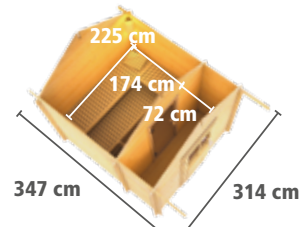

Maße des Saunahauses an der Zeichnung inkl. Dachüberstand