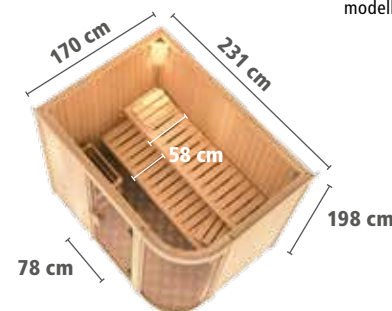

SYSTEMSAUNEN 68mm

EXKLUSIV

► **PARIMA 2 / PARIMA 3** Fronteinstieg

INKLUSIVE
hochwertigem
Rundglasfenster

Grundausstattung PARIMA 2 / PARIMA 3

SAUNASET

Art.-Nr. 60086

2.279⁹⁹ €

1. SAUNA PARIMA 3
inkl. Grundausstattung

2. 9 kW OFEN
inkl. externer Steuerung

3. 2 REGALE
Regal groß: 188 x 93 x 19 cm
inkl. 3 Regalböden

Regal klein: 188 x 28 x 19 cm
inkl. 4 Regalböden

► **PARIMA 2** Fronteinstieg

► **PARIMA 3** Fronteinstieg

BASISMODELL
(Maß: 196 x 151 cm)

Ofen- ausstattung	Art.-Nr.	Preis in €
X ohne	53449	1.699,99
9 kW	57016	1.949,99
9 kW	59693	2.049,99
9 kW	57018	2.349,99

BASISMODELL
(Maß: 196 x 196 cm)

Art.-Nr.	Preis in €
53451	1.749,99
57019	1.999,99
59694	2.099,99
57021	2.399,99

Zeichnung und Maße
ohne Dachkranz
Nicht als
Dachkranzmodell
erhältlich

LED FARBLICHT Größe 2
Art.-Nr. 66568 **249,99 €**

SCHÖPFKELLE EDELSTAHL
Art.-Nr. 59349 **19,99 €**

WELLNESS-SET
Art.-Nr. 62115 **39,99 €**

Weiteres Zubehör finden Sie ab Seite 84.

SYSTEMSAUNEN 68mm

EXKLUSIV

► **PARIMA 4** Fronteinstieg

Grundausstattung PARIMA 4

► **PARIMA 4** Fronteinstieg

BASISMODELL
(Maß: 231x 170 cm)

Ofen- ausstattung	Art.-Nr.	Preis in €
X ohne	52691	1.929,99
9 kW	57022	2.179,99
9 kW	59695	2.279,99
9 kW	57024	2.579,99

Zeichnung und Maße
ohne Dachkranz
Nicht als Dachkranz-
modell erhältlich

INKLUSIVE
hochwertigem
Rundglasfenster

SALZKRISTALL VITAL SOLE
Art.-Nr. 50316 **139,99 €**

AUFGUSSKONZENTRAT
Verschiedene Saunadüfte **ab 9,49 €**

SAUNADUFT	ART.-NR.	PREIS
Kokos-Vanille	49587	9,99 €
Lemongras	49585	9,99 €
Latschenkiefer	25941	9,99 €
Fichtennadel	25937	9,99 €
Minze	25943	9,99 €
Eukalyptus/Menthol	25936	9,99 €
Honig-Melone	71057	9,49 €
Rhababer-Apfel	71056	9,49 €

SALZKRISTALLEUCHE
Art.-Nr. 52931 **99,99 €**

Weiteres Zubehör finden Sie ab Seite 84.