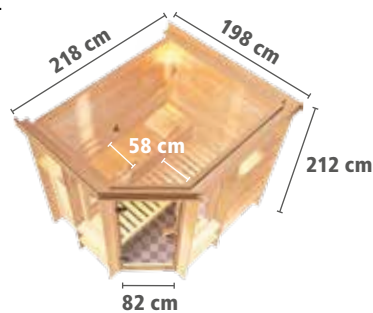

Zeichnung und Maße mit Dachkranz. Nur als Dachkranzmodell erhältlich.