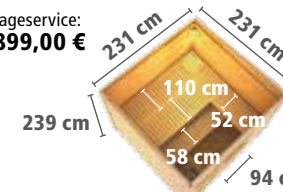

**BASISMODELL**  
(Maße BxTxH: 231 x 231 x 239 cm)

Art.-Nr.	Preis in €
71418	<b>2.249,99</b>
71419	<b>2.499,99</b>
71420	<b>2.599,99</b>
71421	<b>2.899,99</b>

Montageservice:  
ab 899,00 €

**NEUE FARBE:  
OPALGRAU!**