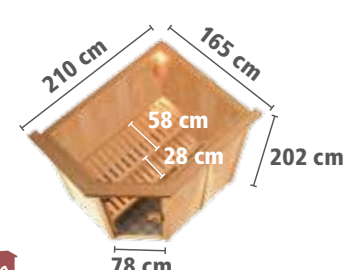

► CARIN Eckeinstieg

Ofen-ausrüstung	BASISMODELL (Maß: 196 x 151 cm)		DACHKRANZMODELL (Maß: 210 x 165 cm)	
	Art.-Nr.	Preis in €	Art.-Nr.	Preis in €
X ohne	47830	1.399,99	47114	1.449,99
9 kW	59634	1.649,99	46844	1.699,99
9 kW	59635	1.749,99	59637	1.799,99
9 kW	59636	2.049,99	56738	2.099,99

Zeichnung und Maße mit Dachkranz