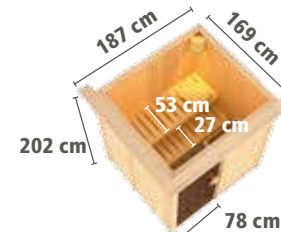

▶ KAJA Fronteinstieg

Ofenausstattung	BASISMODELL (Maß: 175 x 152 cm)		DACHKRANZMODELL (Maß: 187 x 169 cm)	
	Art.-Nr.	Preis in €	Art.-Nr.	Preis in €
X ohne	71294	1.199,99	71298	1.249,99
3,6 kW	71295	1.419,99	71299	1.499,99
3,6 kW	71296	1.509,99	71300	1.559,99
3,6 kW	71297	1.739,99	71301	1.789,99

Zeichnung und Maße mit Dachkranz