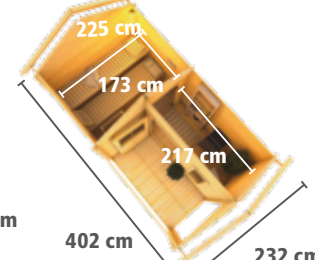

SAUNAHaus 4 **NEU**

Satteldach, naturbelassen

BASISMODELL MIT VORRRaum
(Maße B x T x H: 232 x 402 x 262)

Art.-Nr.	Preis in €
71311	3.399,99

Inkl. Vorräum (B x T): 110 x 212 cm und Terrasse (KDI) (B x T): 110 x 212 cm