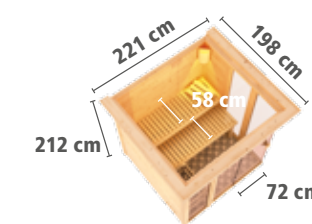

Zeichnung und Maße  
mit Dachkranz

► **PAAVO** Fronteinstieg

Ofen- ausstattung	BASISMODELL (Maß: 193 x 184 cm)		DACHKRANZMODELL (Maß: 221 x 198 cm)	
	Art.-Nr.	Preis in €	Art.-Nr.	Preis in €
<b>X</b> ohne	66567	<b>2.129,99</b>	66774	<b>2.199,99</b>
<b>9 kW</b>	66770	<b>2.379,99</b>	66775	<b>2.449,99</b>
<b>9 kW</b>	66772	<b>2.479,99</b>	66776	<b>2.549,99</b>
<b>9 kW</b>	66773	<b>2.779,99</b>	66777	<b>2.849,99</b>