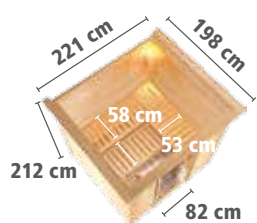

► MOJAVE Fronteinstieg

► SINAI 2 Eckeinstieg

Ofenausstattung	BASISMODELL (Maß: 193 x 184 cm)			Preis in €	DACHKRANZMODELL (Maß: 221 x 198 cm)			Preis in €
	Icon 1	Icon 2	Icon 3		Icon 1	Icon 2	Icon 3	
X ohne	71394	54465	71402	1.649,99	71398	47128	71406	1.719,99
9 kW	71395	43273	71403	1.899,99	71399	46917	71407	1.969,99
9 kW	71396	59741	71404	1.999,99	71400	59743	71408	2.069,99
9 kW	71397	59742	71405	2.299,99	71401	56791	71409	2.369,99

Ofenausstattung	BASISMODELL (Maß: 193 x 184 cm)		DACHKRANZMODELL (Maß: 221 x 198 cm)	
	Art.-Nr.	Preis in €	Art.-Nr.	Preis in €
X ohne	59617	1.779,99	59927	1.849,99
9 kW	59921	2.029,99	59924	2.099,99
9 kW	59922	2.129,99	59925	2.199,99
9 kW	59923	2.429,99	59926	2.499,99

Zeichnung und Maße mit Dachkranz