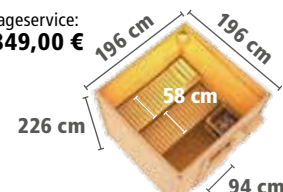

**BASISMODELL**  
(Maße BxTxH: 231 x 231 x 239 cm)

Art.-Nr.	Preis in €
71418	<b>2.249,99</b>
71419	<b>2.499,99</b>
71420	<b>2.599,99</b>
71421	<b>2.899,99</b>

Montageservice:  
ab 899,00 €

**NEUE FARBE:  
OPALGRAU!**