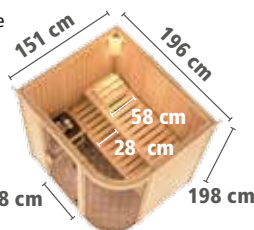

► **PARIMA 2** Fronteinstieg

► **PARIMA 3** Fronteinstieg

BASISMODELL
(Maß: 196 x 151 cm)

Ofen- ausstattung	Art.-Nr.	Preis in €
X ohne	53449	1.699,99
9 kW	57016	1.949,99
9 kW	59693	2.049,99
9 kW	57018	2.349,99

BASISMODELL
(Maß: 196 x 196 cm)

Art.-Nr.	Preis in €
53451	1.749,99
57019	1.999,99
59694	2.099,99
57021	2.399,99

Zeichnung und Maße
ohne Dachkranz
Nicht als
Dachkranzmodell
erhältlich