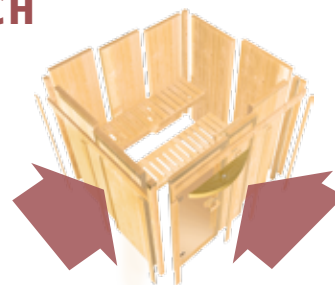

RUNDBOGENSAUNEN 68mm

▶ MIT INTEGRIERTEM 7,5 WATT LED-SPOT

AUSSTATTUNG DER RUNDBOGENSAUNEN

Durch diese Symbole können Sie schnell und einfach die Ausstattungseigenschaften und die Anzahl sehen.

- **RUNDBOGEN-ELEMENT**
  inkl. einem LED-Spot à 7,5 Watt

- **GANZGLASTÜR**
  aus bronziertem 8mm Einscheiben-Sicherheitsglas inkl. hochwertigem Karibu-Türgriff und Magnetverschlüsse

- **OFENSCHUTZ-GITTER**
  aus stabilem Fichtenholz

- **BANK**
  aus Espenholz inkl. hochwertigen Bankblenden (Anzahl und Größe je nach Modell)

- **KOPFSTÜTZE**
  aus massivem Espenholz

Abb. LAKURA mit Zubehör (gegen Aufpreis)

Grundausstattung ASMADA / LAVEA / AUKURA / LAKURA

ANSPRECHENDER EINGANGSBEREICH MIT RUNDBOGEN UND 7,5 WATT LED-SPOT

Die vorgefertigten Wandelemente der 68mm Systemsaunen von KARIBU bestehen beidseitig aus senkrecht verarbeitetem, naturbelassenem, nordischen Profilfichtenholz, in welches eine Dämmschicht eingearbeitet ist.

Das Besondere an dieser Saunareihe ist der Rundbogen mit integriertem LED-Spot über der Tür, der den Eingangsbereich auf charmante Art ausleuchtet und ebenfalls dem Raum einen Extraakzent verleiht.

MIT ZWEI SICHTSEITEN!

INKLUSIVE speziellem Highlight – Rundbogen

STERNENHIMMEL
Art.-Nr. 56421 **349,99 €**

SALZKRISTALL VITAL SOLE
Art.-Nr. 50316 **139,99 €**

ZUSATZVERDAMPFER
Art.-Nr. 46729 **149,99 €**

Weiteres Zubehör finden Sie ab Seite 84.

WELLNESSLIEGE Größe 2 (215 cm)
Art.-Nr. 50172 **299,99 €**

HINTERWANDBELEUCHTUNG
Art.-Nr. 63175 **199,99 €**

RÜCKENLEHNE PREMIUM SET
Art.-Nr. 26052 **109,99 €**

ZUBEHÖRPAKET CLASSIC (6-teilig)
Art.-Nr. 47034 **49,99 €**

Weiteres Zubehör finden Sie ab Seite 84.

▶ ASMADA Eckeinstieg

BASISMODELL
(Maß: 151 x 151 cm)