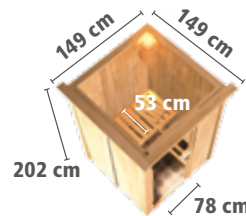

▶ LENJA Fronteinstieg

Ofenausstattung	BASISMODELL (Maß: 135 x 135 cm)		DACHKRANZMODELL (Maß: 149 x 149 cm)	
	Art.-Nr.	Preis in €	Art.-Nr.	Preis in €
X ohne	59774	949,99	53086	999,99
3,6 kW	59771	1.169,99	53128	1.219,99
3,6 kW	59772	1.259,99	50075	1.309,99
3,6 kW	59773	1.489,99	50077	1.539,99

Zeichnung und Maße mit Dachkranz