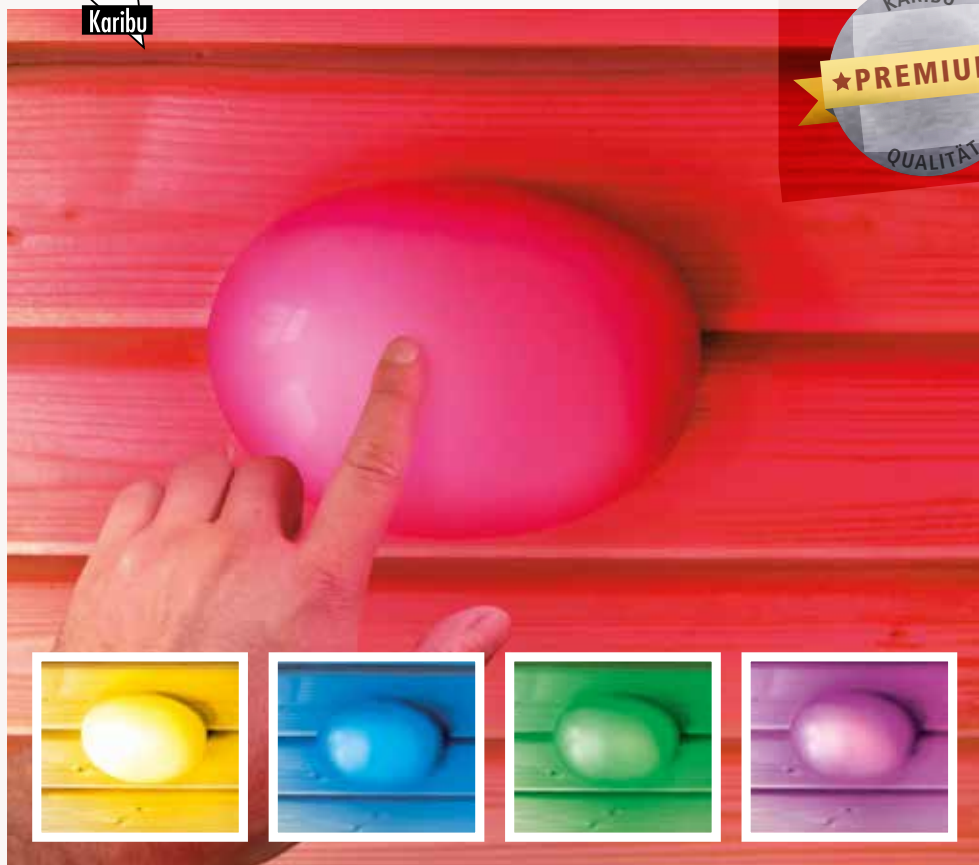

ZUBEHÖR

► BELEUCHTUNG

► TOUCH-FARBLICHT-ANWENDUNG

★ Premium ★

Diese Farblichtanwendung ist für die Montage in Infrarotkabinen sowie Saunen geeignet (230 Volt). Durch das Berühren der Touchoberfläche lassen sich einzelne Farben (rot, türkis, grün, gelb und violett), oder ein sanfter Farbverlauf einstellen.

- Modern
- Maße: 35 x 135 x 35 mm
- Einfach zu bedienen
- Durchmesser: 14 cm
- Optisches Highlight
- Bauhöhe: 3,5 cm
- Aufwertung Ihrer Sauna

199⁹⁹ €

Art.-Nr. 56417