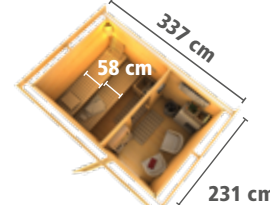

► **SKROLLAN 2** MIT VORRAUM

Pultdach, naturbelassen

NEU

BASISMODELL
(Maße BxTxH: 337 x 231 x 239 cm)

Art.-Nr.	Preis in €
71434	2.699,99
71435	2.949,99
71436	3.049,99
71437	3.349,99

Montageservice:
ab 1.299,00 €

Innenmaß Vorraum
(B x T: 137 x 220 cm),
Innenmaß Sauna:
(B x T x H:
185 x 220 x 189 cm)