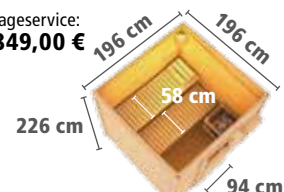

BASISMODELL
(Maße BxTxH: 196 x 196 x 226 cm)

Art.-Nr.	Preis in €
63427	1.899,99
63428	2.149,99
63461	2.249,99
63462	2.549,99

Montageservice:
ab 849,00 €