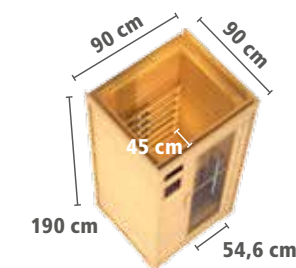

▶ GIBSON Fronteinstieg

NEU

5x

BASISMODELL

(Maß: 120 x 100 cm)

Strahlerausstattung	Art.-Nr.	Preis in €
5 x 350 Watt (1750 Watt)	70893	1.199,99

Zeichnung und Maße mit Dachkranz