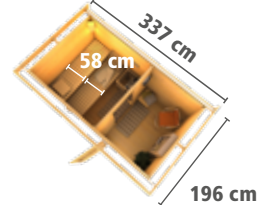

AUSSENSAUNEN PULTDACHHAUS 38mm

► **TORGE ECK / KROGE ECK** Eckeinsteig

NEU

**WUNDER-
BARE LUFT-
ZIRKULATION**
kombiniert mit
moderner Optik

UMBAUTER RAUM

TORGE ECK: 7,5 m³
KROGE ECK: 10,6 m³

KONSTRUKTION 38mm Massivholzbohlen aus nordischer Fichte im Steck-/Schraubsystem in Doppelnut-/feder-Ausführung. Inkl. Steuergerät-Schutzkasten bei den Häusern ohne Vorraum

DACH Innen: Rahmenkonstruktion mit 42mm Mineralwolldämmung, 12,5mm Verkleidung aus Spezial Softline Fichte Profilholz, Außen: Verkleidung m. Bitumendachbelag zur Ersteindeckung

TÜR Gedämmte Einflügel Tür mit Isolierglas (Außenmaß: 94 x 183 cm) mit stabilen Rahmen, Lichtausschnitt mit aufgesetzten Sprossen, Zylinderschloss und 3 Schlüsseln

FUSSBODEN 19mm Massivholzboden mit Nut und Feder, Unterkonstruktion aus imprägnierten Bodenbalken

HINWEIS

Keine Dachschindeln möglich! Lieferung erfolgt inkl. einem Sicherheitshammer um im Notfall die Scheibe von Innen einschlagen zu können.

HINTERWANDBELEUCHTUNG
Art.-Nr. 63175 **199,99 €**

WELLNESSLIEGE Größe 3 (224 cm)
Art.-Nr. 50175 **329,99 €**

ZUBEHÖRPAKET CLASSIC (6-teilig)
Art.-Nr. 47034 **49,99 €**

► **TORGE ECK**

Pultdach, naturbelassen

NEU

BASISMODELL
(Maße BxTxH: 196 x 196 x 226 cm)

Ofenausstattung	Art.-Nr.	Preis in €
X ohne	71422	1.829,99
9 kW	71423	2.079,99
9 kW	71424	2.179,99
B+O 9 kW	71425	2.479,99

Montageservice:
ab 949,00 €

► **KROGE ECK**

Pultdach, naturbelassen

NEU

BASISMODELL
(Maße BxTxH: 231 x 231 x 226 cm)

Art.-Nr.	Preis in €
71426	2.149,99
71427	2.399,99
71428	2.499,99
71429	2.799,99

Montageservice:
ab 999,00 €

AUSSENSAUNEN PULTDACHHAUS 38mm

► **SKROLLAN 1 / SKROLLAN 2** Fronteinsteig

NEU

► **PULTDACH
MIT VORRAUM**

► **SKROLLAN 1** MIT VORRAUM

Pultdach, naturbelassen

NEU

BASISMODELL
(Maße BxTxH: 337 x 196 x 228 cm)