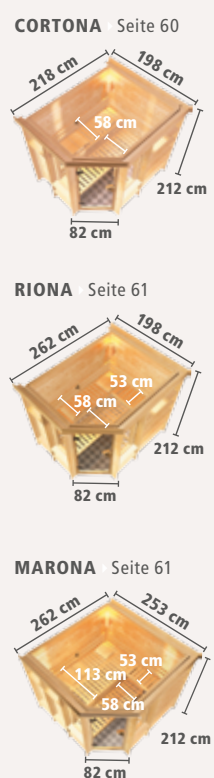

* Zeichnungen und Maße ohne Dachkranz
** Zeichnungen und Maße nur mit Dachkranz
*** Zeichnungen und Maße inkl. Zubehörregal

SAUNEN MIT 68mm WANDSTÄRKE*

ENERGIESPARSAUNEN**

SUPERIOR***

RUNDBOGEN-SAUNEN

SAUNEN MIT 40mm WANDSTÄRKE*

PREMIUM**

PLUG & PLAY*

SAUNEN 68mm

SAUNEN 38mm

WÄRME-KABINEN*

AUSSENSAUNEN