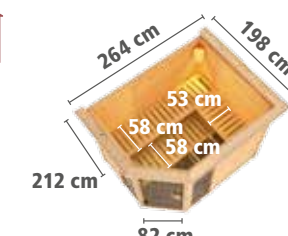

Zeichnung und Maße mit Dachkranz

Abb. SONARA mit Zubehör und Dachkranz (gegen Aufpreis)

**KLIMAMESSTATION PREMIUM**  
Art.-Nr. 46715 **59,99 €**

**BLUETOOTH LAUTSPRECHER**  
Art.-Nr. 70620 **44,99 €**

**ERGONOMISCHE KOPFSTÜTZE**  
Art.-Nr. 59454 **49,99 €**