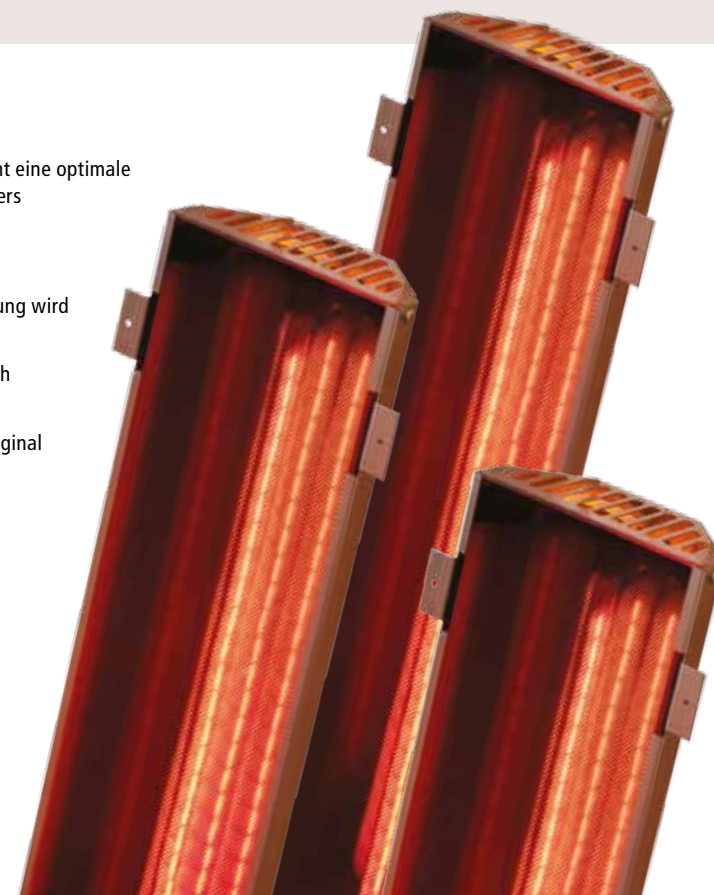

► EVIVA®-STRAHLER

- Punktuelle Bestrahlung
- Intensives Schwitzerlebnis
- Halbkreisform des Strahlers ermöglicht eine optimale und schonende Bestrahlung des Nutzers
- Deckt komplettes Infrarot-Spektrum (A-B-und C-Strahlen) ab
- Kein Vorheizen nötig, maximale Leistung wird sofort erreicht
- Gleichmäßige Strahlenverteilung durch eingebauten Reflektor
- Hitzebeständige Abdeckung durch original Schott Eviva®-Abdeckglas
- Angenehme Rotlichtstimmung durch beschichtetes Abdeckglas
- Zusätzlicher Feuchteschutz
- Sicher durch Übertemperaturschutz
- Steckerfertig
- 230 Volt Anschluss

► INFRAROT STEUERGERÄT

- Netzanschlussleitung 230 Volt
- Digitale Anzeige
- Einkreis-Infrarotsteuerung mit Temperaturregelung
- Keine Dimmung möglich
- Strahler sind nicht einzeln schaltbar
- Ein-/ Ausschalten der Kabinenbeleuchtung
- Maße: 134,5 x 179,5mm

EINE KABINE – ZWEI AUSSTATTUNGEN:

Kombinieren Sie die wohltuenden Eigenschaften einer Sauna mit den positiven Effekten der Infrarotstrahlen. Gestalten Sie aus einer unserer Saunen Ihre eigene Multifunktionskabine und machen Sie jeden Saunagang zu Ihrem persönlichen Genuss.

Mit der Kombination aus Saunagenuss und Infraroterlebnis können Sie ganz nach Ihren speziellen Wünschen dem

grauen Alltag entfliehen und sich gekonnt entspannen. Genießen Sie die wohltuende Ruhe in Ihrer Sauna mit einem anschließenden Infrarotbad um Muskulatur und Gelenke zu entspannen. **Saunieren und gleichzeitige Bestrahlung nicht möglich**

- Saunakabine mit finnischem Ofen
- Bio-Saunakabine mit Verdampfer-Ofen