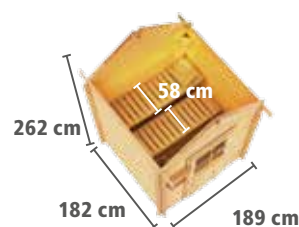

Maße des Saunahauses an der Zeichnung inkl. Dachüberstand