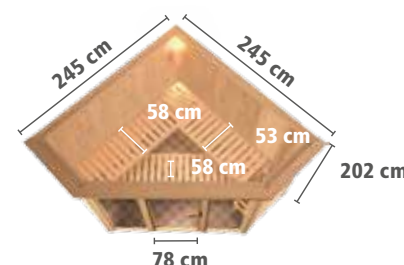

# SYSTEMSAUNEN 68mm

EXKLUSIV

► **FLORA 2** Fronteinstieg

**INKLUSIVE**  
zwei großer Ganzglasfenster

Grundausstattung FLORA 2

Abb. FLORA 2 mit Zubehör und Dachkranz (gegen Aufpreis)

Zeichnung und Maße mit Dachkranz