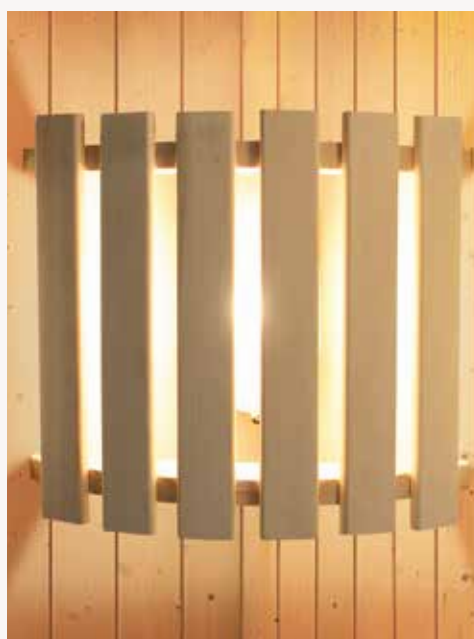

- Modern
- Maße: 35 x 135 x 35 mm
- Einfach zu bedienen
- Durchmesser: 14 cm
- Optisches Highlight
- Bauhöhe: 3,5 cm
- Aufwertung Ihrer Sauna

**199<sup>99</sup> €**

Art.-Nr. 56417