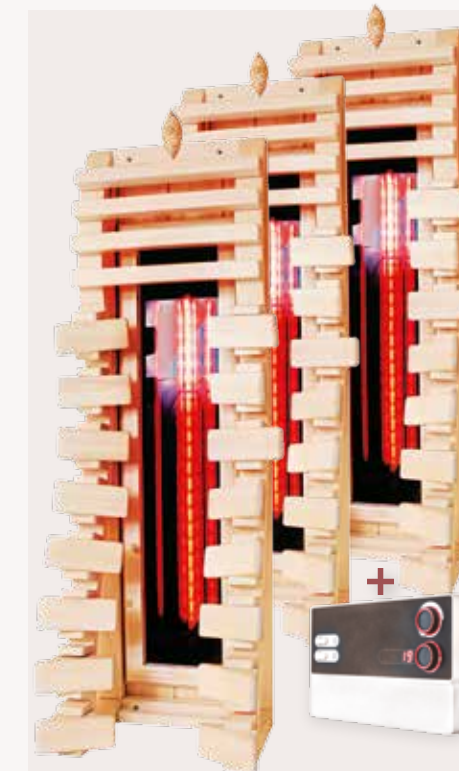

RÜCKENSTRAHLERSET 3

Inklusive 3 Rückenstrahlern à 350 Watt, inkl. Steuergerät und 3 Rücklehnen

- Nicht dimmbar

Mögliche Ausführungsmöglichkeiten:
3 Sitzplätze

1.279⁹⁹ €
Art.-Nr. 71317