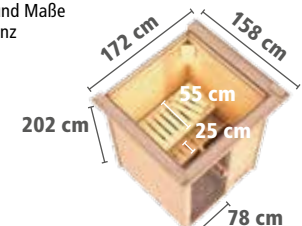

► NADJA Fronteinstieg

Ofen- ausstattung	BASISMODELL (Maß: 144 x 144 cm)		DACHKRANZMODELL (Maß: 172 x 158 cm)	
	Art.-Nr.	Preis in €	Art.-Nr.	Preis in €
X ohne	59942	999,99	59946	1.079,99
3,6 kW	59943	1.219,99	59947	1.299,99
3,6 kW	59944	1.309,99	59948	1.389,99
3,6 kW	59945	1.539,99	59949	1.619,99

Zeichnung und Maße
mit Dachkranz