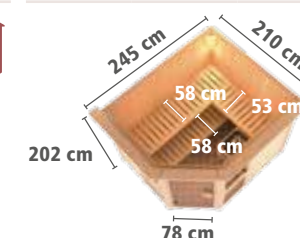

INKLUSIVE

einer dritten Bank für mehr Platz beim Entspannen bei Amelia 3.