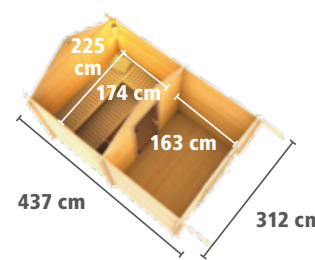

AUSSENSAUNEN SATTELDACHHAUS 38mm

► SAUNAHaus / 2 Fronteinstieg

TIPP
Nutzen Sie den großen integrierten Vorräum zum Beispiel als Ankleidebereich.

Grundausstattung SAUNAHaus / 2

UMBAUTER RAUM
SAUNAHaus: 8,1 m³
SAUNAHaus 2: 13,60 m³
SAUNAHaus 3: 18,40 m³
SAUNAHaus 4: 15,90 m³

DACHSCHINDELBEDARF
SAUNAHaus: 3 Pakete
SAUNAHaus 2: 7 Pakete
SAUNAHaus 3: 8 Pakete
SAUNAHaus 4: 6 Pakete

KONSTRUKTION 38mm Massivholzbohlen aus nordischer Fichte im einfachen Blockbohlensystem mit 6-Plus Eckverbindung in Doppelnut-/feder-Ausführung. Saunahaus mit Schutzkasten für das Steuergerät.

DACH Haus: 19mm Massivholzdach inkl. Bitumendachbelag zur Ersteindeckung, Sauna: 57mm gedämmt SAUNAHaus 4: innen Rahmenkonstruktion mit 42mm Mineralwoll-

dämmung, 12,5mm Verkleidung aus Spezial Softline Fichte Profilholz

TÜR Gedämmte Einflügeltür (Saunahaus) (Außenmaß: 94 x 183 cm) mit umlaufend stabilen Rahmen, Zylinderschloss mit 3 Schlüsseln. Innen: bronzierte Ganzglas-Saunatur (Durchgangsmaß: 64 x 173 cm) SAUNAHaus 4: Einflügeltür mit gedämmter Türfüllung Isolierglas. Bei Saunahaus erfolgt die Lieferung inkl. Nothammer um im Notfall die Scheibe von Innen einschlagen zu können

FUSSBODEN 19mm Massivholzboden mit Nut und Feder sowie Unterkonstruktion aus imprägnierten Bodenbalken

LIEGEN SAUNAHaus 2/3: 2 Liegen, jeweils 58 cm breit, eine Querliege 53 cm / SAUNAHaus 4: 2 Liegen, jeweils 58 cm breit

SAUNAHaus **NEU**

Satteldach, naturbelassen

BASISMODELL
(Maße B x T x H: 189 x 182 x 262)

Ofenausstattung	Art.-Nr.	Preis in €
X ohne	71438	1.999,99

SAUNAHaus 2 **NEU**

Satteldach, naturbelassen

BASISMODELL MIT VORRRaum
(Maße B x T x H: 232 x 258 x 264)

Art.-Nr.	Preis in €
25859	2.799,99

Inkl. Vordach: 65 cm

SAUNALEUCHE CLASSIC
Art.-Nr. 46725 29,99 €