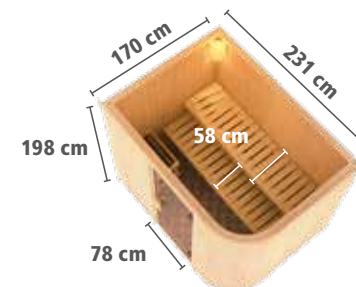

SYSTEMSAUNEN 68mm

EXKLUSIV

► **TITANIA 3** Fronteinstieg

SPARSET

Art.-Nr. 71328

2.029⁹⁹ €

1. SAUNA TITANIA 3 inkl. Grundausstattung
2. 9 kW OFEN inkl. externer Steuerung
3. ZUBEHÖRPAKET CLASSIC
4. SAUNALEUCHE MODERN

Sie sparen: 52,98 €

2

3

4

Zeichnung und Maße ohne Dachkranz
Nicht als Dachkranzmodell erhältlich

► TITANIA 3 Fronteinstieg

BASISMODELL
(Maß: 196 x 196 cm)

Ofen-ausstattung	Art.-Nr.	Preis in €
X ohne	59614	1.649,99
9 kW	59908	1.899,99
9 kW	59909	1.999,99
Bi-O 9 kW	59910	2.299,99

Weiteres Zubehör finden Sie ab Seite 84.

SYSTEMSAUNEN 68mm

EXKLUSIV

► **TITANIA 4** Fronteinstieg

Zeichnung und Maße ohne Dachkranz
Nicht als Dachkranzmodell erhältlich

► TITANIA 4 Fronteinstieg

BASISMODELL
(Maß: 231 x 170 cm)

Ofen-ausstattung	Art.-Nr.	Preis in €
X ohne	59615	1.799,99
9 kW	59911	2.049,99
9 kW	59912	2.149,99
Bi-O 9 kW	59913	2.449,99

MODERNE OPTIK durch eine abgerundete Ecke

Weiteres Zubehör finden Sie ab Seite 84.

SYSTEMSAUNEN 68mm – EXKLUSIV