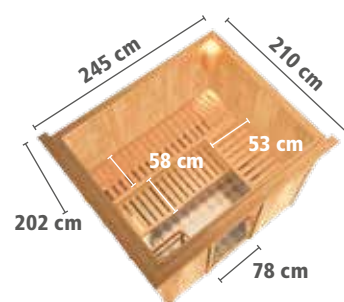

### UNSER TIPP:

Bestellen Sie das Fenster (43 x 102 cm) gleich mit.

Art.-Nr. 20553

**99,99 €**

Zeichnung und Maße mit Dachkranz