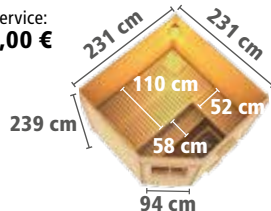

► **KROGE ECK**

Pultdach, naturbelassen

NEU

BASISMODELL
(Maße BxTxH: 231 x 231 x 226 cm)

Art.-Nr.	Preis in €
71426	2.149,99
71427	2.399,99
71428	2.499,99
71429	2.799,99

Montageservice:
ab 999,00 €