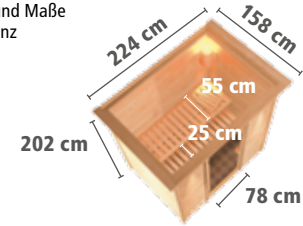

► RONJA Fronteinstieg

Ofen- ausstattung	BASISMODELL (Maß: 196 x 144 cm)		DACHKRANZMODELL (Maß: 224 x 158 cm)	
	Art.-Nr.	Preis in €	Art.-Nr.	Preis in €
X ohne	59964	1.099,99	59968	1.179,99
3,6 kW	59965	1.319,99	59969	1.399,99
3,6 kW	59966	1.409,99	59970	1.489,99
3,6 kW	59967	1.639,99	59971	1.719,99

Zeichnung und Maße
mit Dachkranz