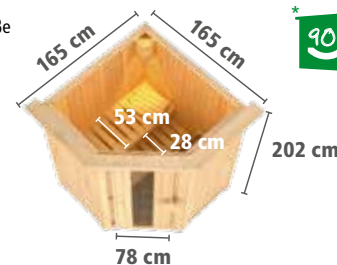

▶ LEMBIN EckEinstieg

DACHKRANZMODELL (Maß: 165 x 165 cm)

Ofenausstattung	Art.-Nr.	Preis in €
X ohne	71265	1.299,99
☑ 3,6 kW	71266	1.519,99
☑ ☑ 3,6 kW	71267	1.609,99
☑ ☑ ☑ 3,6 kW	71268	1.839,99

Zeichnung und Maße mit Dachkranz