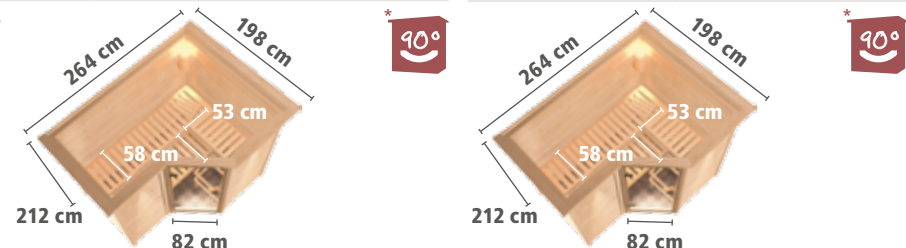

Grundausstattung SAHIB 2

► SAHIB 2 Eckeinstieg, naturbelassen ► SAHIB 2 Eckeinstieg, opalgrau

Ofen-ausstattung	BASISMODELL (Maß: 236 x 184 cm)		DACHKRANZMODELL (Maß: 264 x 198 cm)		BASISMODELL (Maß: 236 x 184 cm)		DACHKRANZMODELL (Maß: 264 x 198 cm)	
	Art.-Nr.	Preis in €	Art.-Nr.	Preis in €	Art.-Nr.	Preis in €	Art.-Nr.	Preis in €
X ohne	59764	1.929,99	50037	1.999,99	71329	2.129,99	71333	2.199,99
9 kW	46987	2.179,99	50039	2.249,99	71330	2.379,99	71334	2.449,99
9 kW	59765	2.279,99	59767	2.349,99	71331	2.479,99	71335	2.549,99
9 kW	59766	2.579,99	56819	2.649,99	71332	2.779,99	71336	2.849,99

Zeichnung und Maße mit Dachkranz

RÜCKENLEHNE ERGONOMISCH Art.-Nr. 46707 39,99 €

ZUBEHÖRPAKET CLASSIC (6-teilig) Art.-Nr. 47034 49,99 €

SAUNALEUCHE CLASSIC Art.-Nr. 46725 29,99 €

Weiteres Zubehör finden Sie ab Seite 84.