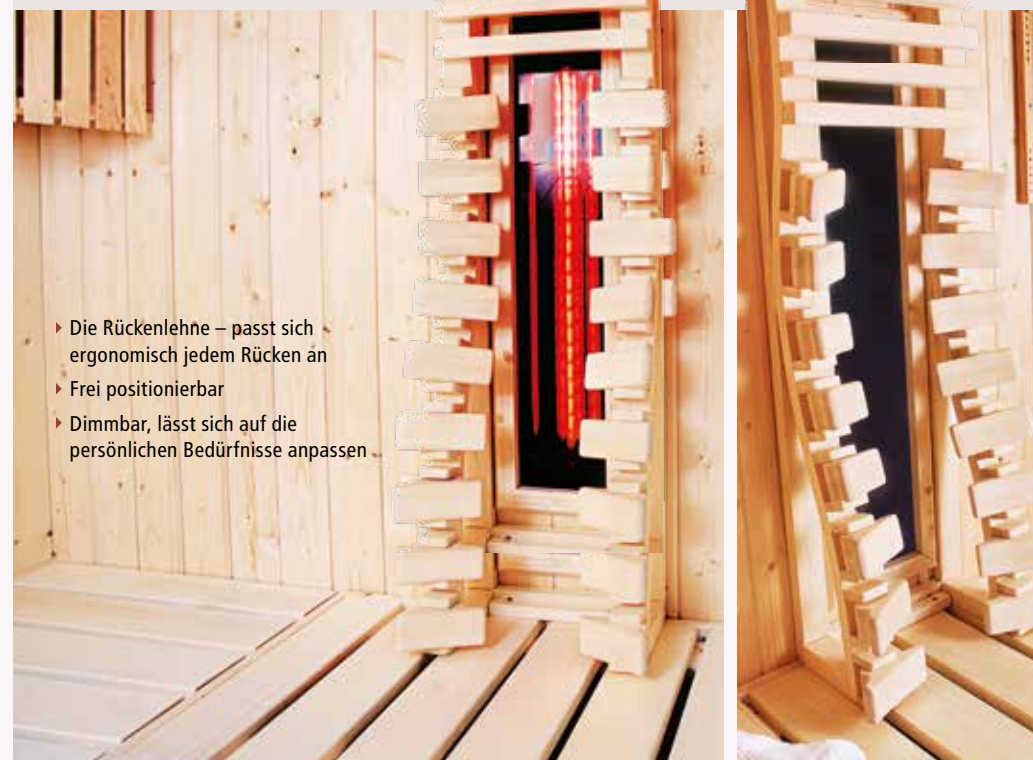

#### 1. Infrarot Eviva®-Strahler

- ▶ Ideale Wellenlänge
- ▶ Sehr gute Strahlenverteilung
- ▶ Kein Vorheizen nötig
- ▶ Deckt das komplette Infrarot-Spektrum ab (A+B+C Strahlen)

#### 2. Ergonomische Rückenlehne

- ▶ Ergonomische Form
- ▶ passt sich individuell jedem Rücken an

## ▶ RÜCKEN-STRAHLER

- ▶ Die Rückenlehne – passt sich ergonomisch jedem Rücken an
- ▶ Frei positionierbar
- ▶ Dimmbar, lässt sich auf die persönlichen Bedürfnisse anpassen