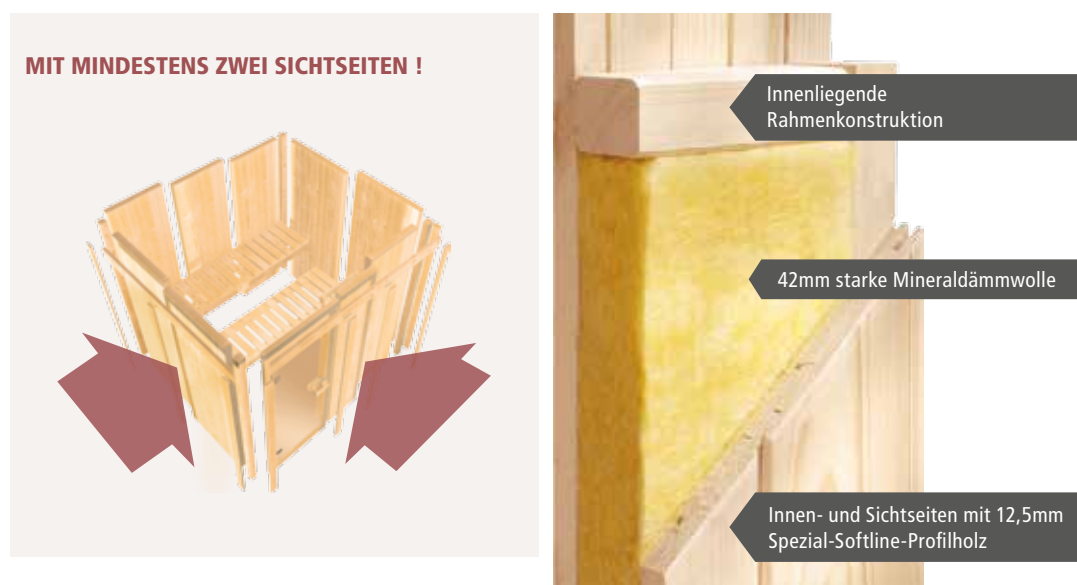

MIT MINDESTENS ZWEI SICHTSEITEN !

Innenliegende Rahmenkonstruktion

42mm starke Mineraldämmwolle

Innen- und Sichtseiten mit 12,5mm Spezial-Softline-Profilholz