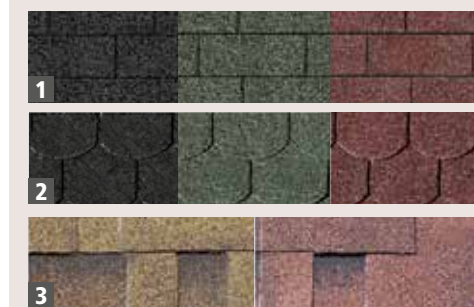

**DACHSCHINDELN** 1 Paket = 3m<sup>2</sup> Art.-Nr. Preis in €

1 RECHTECK, schwarz	55198	<b>35,99</b>
RECHTECK, dunkelgrün	64215	<b>35,99</b>
RECHTECK, dunkelrot	64217	<b>35,99</b>
2 BIBERSCHWANZ, schwarz	55200	<b>39,99</b>
BIBERSCHWANZ, dunkelgrün	64219	<b>39,99</b>
BIBERSCHWANZ, dunkelrot	64221	<b>39,99</b>
3 ASYMMETRISCH, rot-gefl.	62088	<b>39,99</b>
ASYMMETRISCH, Zedernholz	62090	<b>39,99</b>