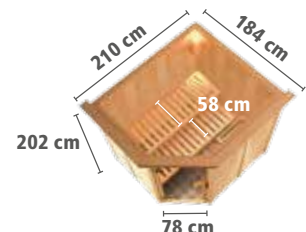

SYSTEMSAUNEN 68mm TRADITIONELL ► SODIN / SIIRIN

MODERNE SAUNATÜR

NEU

Spiegelbarer Aufbau möglich*

WÄHLEN SIE IHRE
WUNSCHTÜR

CLASSIC SAUNATÜR

NEU

ENERGIESPARENDE SAUNATÜR

NEU

Grundausrüstung SODIN / SIIRIN

SYSTEMSAUNEN 68mm TRADITIONELL ► PALIN / HELIN Fronteinstieg

Spiegelbarer Aufbau möglich*

Grundausrüstung PALIN / HELIN

Mehr Informationen zu den Türvarianten finden Sie auf Seite 18.

► SODIN Fronteinstieg

► SIIRIN Eckeinstieg

NEU

BASISMODELL (Maß: 196 x 170 cm) **DACHKRANZMODELL** (Maß: 210 x 184 cm)

BASISMODELL (Maß: 196 x 170 cm) **DACHKRANZMODELL** (Maß: 210 x 184 cm)

Ofen-ausstattung	Art.-Nr.	Preis in €	Art.-Nr.	Preis in €	Art.-Nr.	Art.-Nr.	Art.-Nr.	Preis in €	Art.-Nr.	Art.-Nr.	Art.-Nr.	Preis in €
X ohne	59638	1.379,99	47115	1.429,99	71368	59642	71376	1.449,99	71372	47116	71380	1.499,99
9 kW	36171	1.629,99	46813	1.679,99	71369	43310	71377	1.699,99	71373	46820	71381	1.749,99
9 kW	59639	1.729,99	59641	1.779,99	71370	59643	71378	1.799,99	71374	59645	71382	1.849,99
Bi-O 9 kW	59640	2.029,99	56741	2.079,99	71371	59644	71379	2.099,99	71375	56744	71383	2.149,99

Zeichnung und Maße mit Dachkranz

► PALIN Fronteinstieg

► HELIN Fronteinstieg

BASISMODELL (Maß: 196 x 170 cm) **DACHKRANZMODELL** (Maß: 210 x 184 cm)

BASISMODELL (Maß: 196 x 196 cm) **DACHKRANZMODELL** (Maß: 210 x 210 cm)

Ofen-ausstattung	Art.-Nr.	Preis in €	Art.-Nr.	Preis in €	Art.-Nr.	Art.-Nr.	Art.-Nr.	Preis in €
X ohne	59609	1.479,99	59895	1.529,99	59607	59902	59902	1.679,99
9 kW	59888	1.729,99	59891	1.779,99	59896	59899	59899	1.929,99
9 kW	59889	1.829,99	59892	1.879,99	59897	59900	59900	2.029,99
Bi-O 9 kW	59890	2.129,99	59893	2.179,99	59898	59901	59901	2.329,99

Zeichnung und Maße mit Dachkranz

SPARSET

1. SAUNA SIIRIN inkl. Grundausrüstung
2. DACHKRANZ
3. 9 KW OFEN inkl. integrierter Steuerung