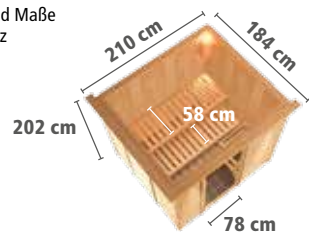

SYSTEMSAUNEN 68mm TRADITIONELL ► SODIN / SIIRIN

MODERNE SAUNATÜR

NEU

Spiegelbarer Aufbau möglich*

WÄHLEN SIE IHRE
WUNSCHTÜR

CLASSIC SAUNATÜR

NEU

ENERGIESPARENDE SAUNATÜR

NEU

Grundausrüstung SODIN / SIIRIN

SYSTEMSAUNEN 68mm TRADITIONELL ► PALIN / HELIN Fronteinstieg

Spiegelbarer Aufbau möglich*

Grundausrüstung PALIN / HELIN

Mehr Informationen zu den Türvarianten finden Sie auf Seite 18.

► SODIN Fronteinstieg

► SIIRIN Eckeinstieg

NEU

BASISMODELL (Maß: 196 x 170 cm) **DACHKRANZMODELL** (Maß: 210 x 184 cm)

BASISMODELL (Maß: 196 x 170 cm) **DACHKRANZMODELL** (Maß: 210 x 184 cm)

Ofen-ausstattung	Art.-Nr.	Preis in €	Art.-Nr.	Preis in €	Art.-Nr.	Art.-Nr.	Art.-Nr.	Preis in €	Art.-Nr.	Art.-Nr.	Art.-Nr.	Preis in €
X ohne	59638	1.379,99	47115	1.429,99	71368	59642	71376	1.449,99	71372	47116	71380	1.499,99
9 kW	36171	1.629,99	46813	1.679,99	71369	43310	71377	1.699,99	71373	46820	71381	1.749,99
9 kW	59639	1.729,99	59641	1.779,99	71370	59643	71378	1.799,99	71374	59645	71382	1.849,99
Bi-O 9 kW	59640	2.029,99	56741	2.079,99	71371	59644	71379	2.099,99	71375	56744	71383	2.149,99

Zeichnung und Maße mit Dachkranz

► PALIN Fronteinstieg

► HELIN Fronteinstieg

BASISMODELL (Maß: 196 x 170 cm) **DACHKRANZMODELL** (Maß: 210 x 184 cm)

BASISMODELL (Maß: 196 x 196 cm) **DACHKRANZMODELL** (Maß: 210 x 210 cm)

Ofen-ausstattung	Art.-Nr.	Preis in €	Art.-Nr.	Preis in €	Art.-Nr.	Art.-Nr.	Art.-Nr.	Preis in €
X ohne	59609	1.479,99	59895	1.529,99	59607	59902	59902	1.679,99
9 kW	59888	1.729,99	59891	1.779,99	59896	59899	59899	1.929,99
9 kW	59889	1.829,99	59892	1.879,99	59897	59900	59900	2.029,99
Bi-O 9 kW	59890	2.129,99	59893	2.179,99	59898	59901	59901	2.329,99

Zeichnung und Maße mit Dachkranz

SPARSET

1. SAUNA SIIRIN inkl. Grundausrüstung
2. DACHKRANZ
3. 9 KW OFEN inkl. integrierter Steuerung