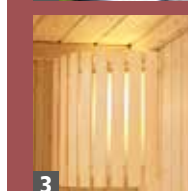

SPARSET

Art.-Nr. 63429

3.779⁹⁹ €

1. SAUNAHaus 3 inkl. Grundausstattung
2. 9 kW BIO-KOMBIOfEN inkl. externer Steuerung
3. SAUNALEUCHE MODERN
4. ZUBEHÖRPAKET CLASSIC

Sie sparen: 111,97 €