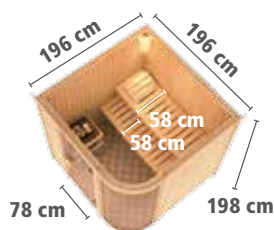

► **PARIMA 2** Fronteinstieg

► **PARIMA 3** Fronteinstieg

BASISMODELL
(Maß: 196 x 151 cm)

Ofen- ausstattung	Art.-Nr.	Preis in €
X ohne	53449	1.699,99
9 kW	57016	1.949,99
9 kW	59693	2.049,99
9 kW	57018	2.349,99

BASISMODELL
(Maß: 196 x 196 cm)

Art.-Nr.	Preis in €
53451	1.749,99
57019	1.999,99
59694	2.099,99
57021	2.399,99

Zeichnung und Maße
ohne Dachkranz
Nicht als
Dachkranzmodell
erhältlich