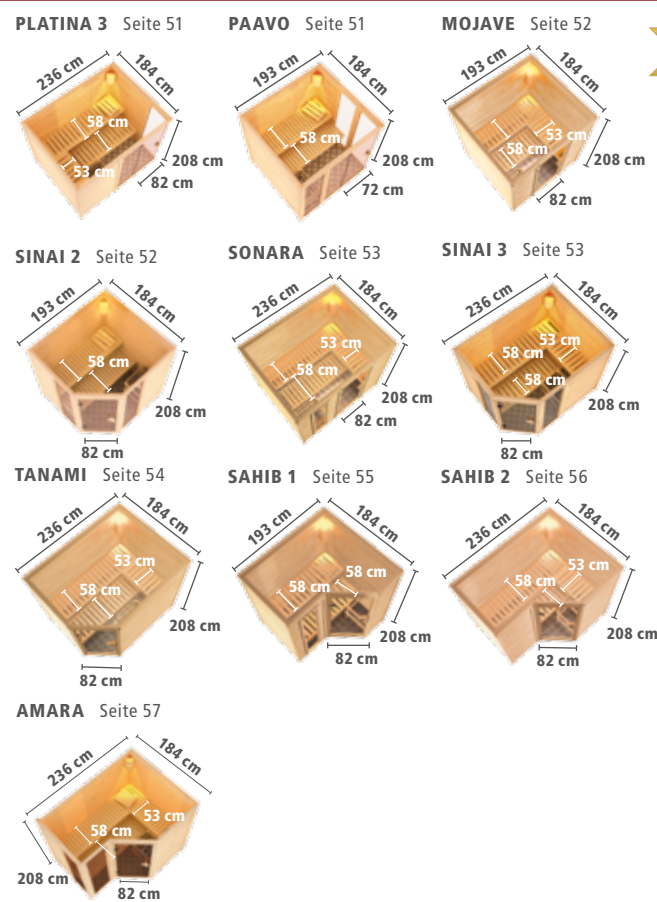

SAUNEN MIT 40mm WANDSTÄRKE*