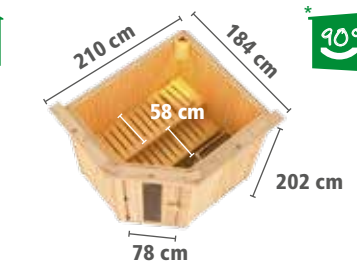

▶ LOBIN EckEinstieg

DACHKRANZMODELL (Maß: 210 x 184 cm)

Art.-Nr.	Preis in €
63395	1.549,99
63396	1.769,99
63397	1.859,99
63398	2.089,99