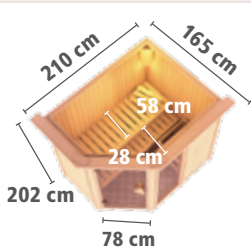

► FIONA 1 Eckeinstieg

Ofen-ausstattung	BASISMODELL (Maß: 196 x 151 cm)		DACHKRANZMODELL (Maß: 210 x 165 cm)	
	Art.-Nr.	Preis in €	Art.-Nr.	Preis in €
X ohne	59672	1.449,99	57163	1.499,99
9 kW	59674	1.699,99	57164	1.749,99
9 kW	59675	1.799,99	59677	1.849,99
Bi-O 9 kW	59676	2.099,99	57166	2.149,99

Zeichnung und Maße mit Dachkranz