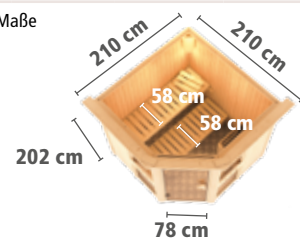

Zeichnung und Maße mit Dachkranz

INKLUSIVE

einer dritten Bank für mehr Platz beim Entspannen bei Amelia 3.