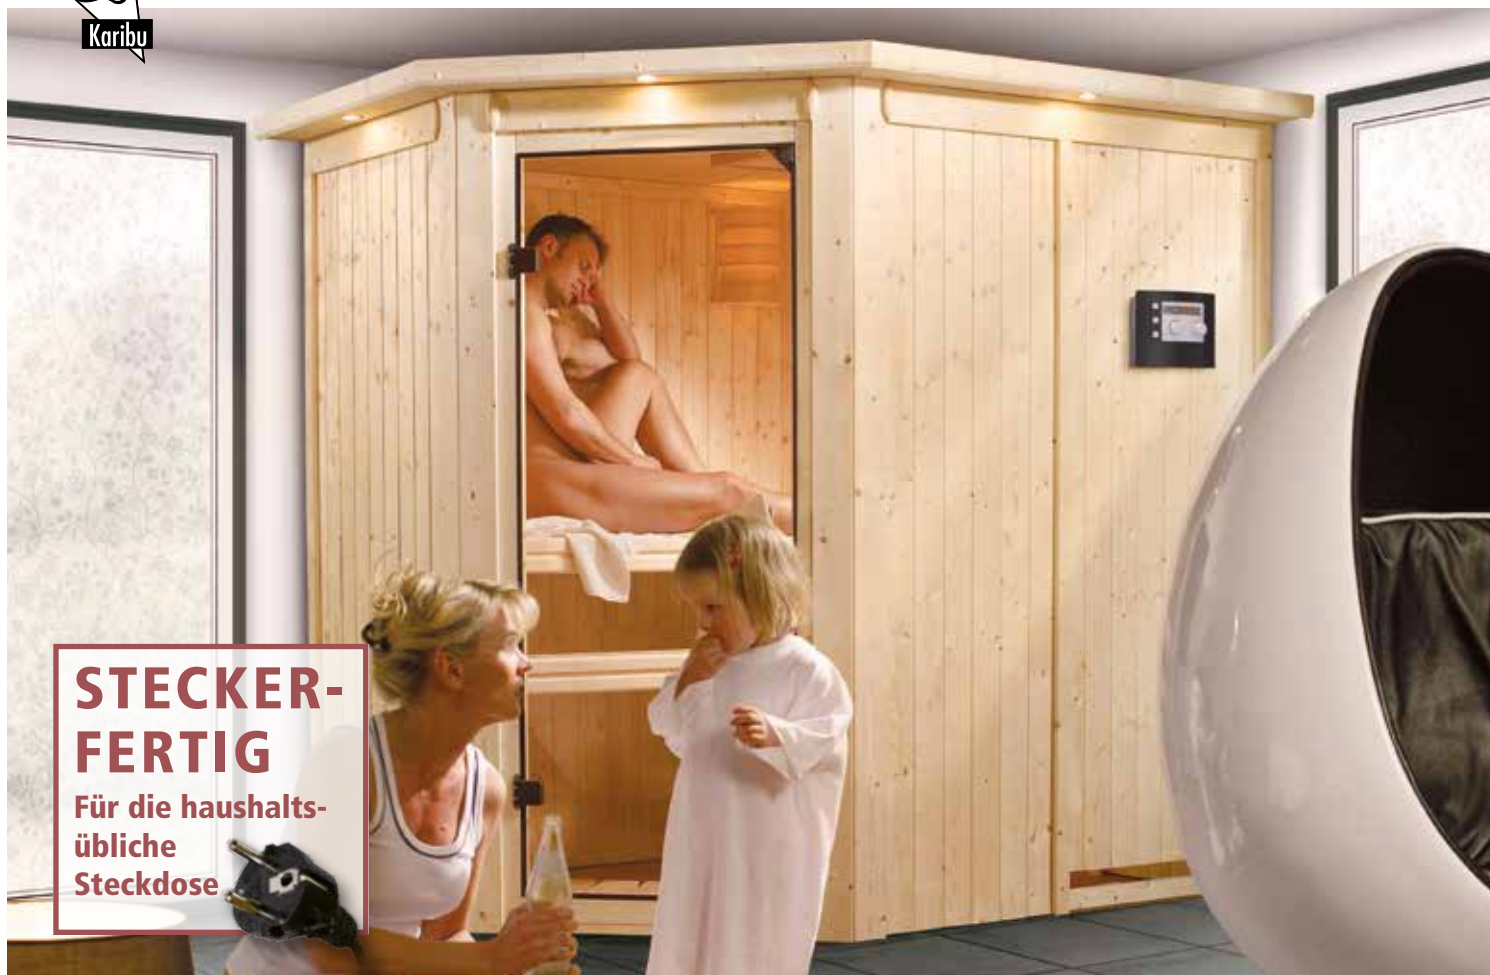

Abb. SAJA mit Zubehör und Dachkranz (gegen Aufpreis)

Grundausstattung FANJA / SAJA

PLUG & PLAY SAUNEN SYSTEMSAUNEN 68mm ▶ FANJA / SAJA