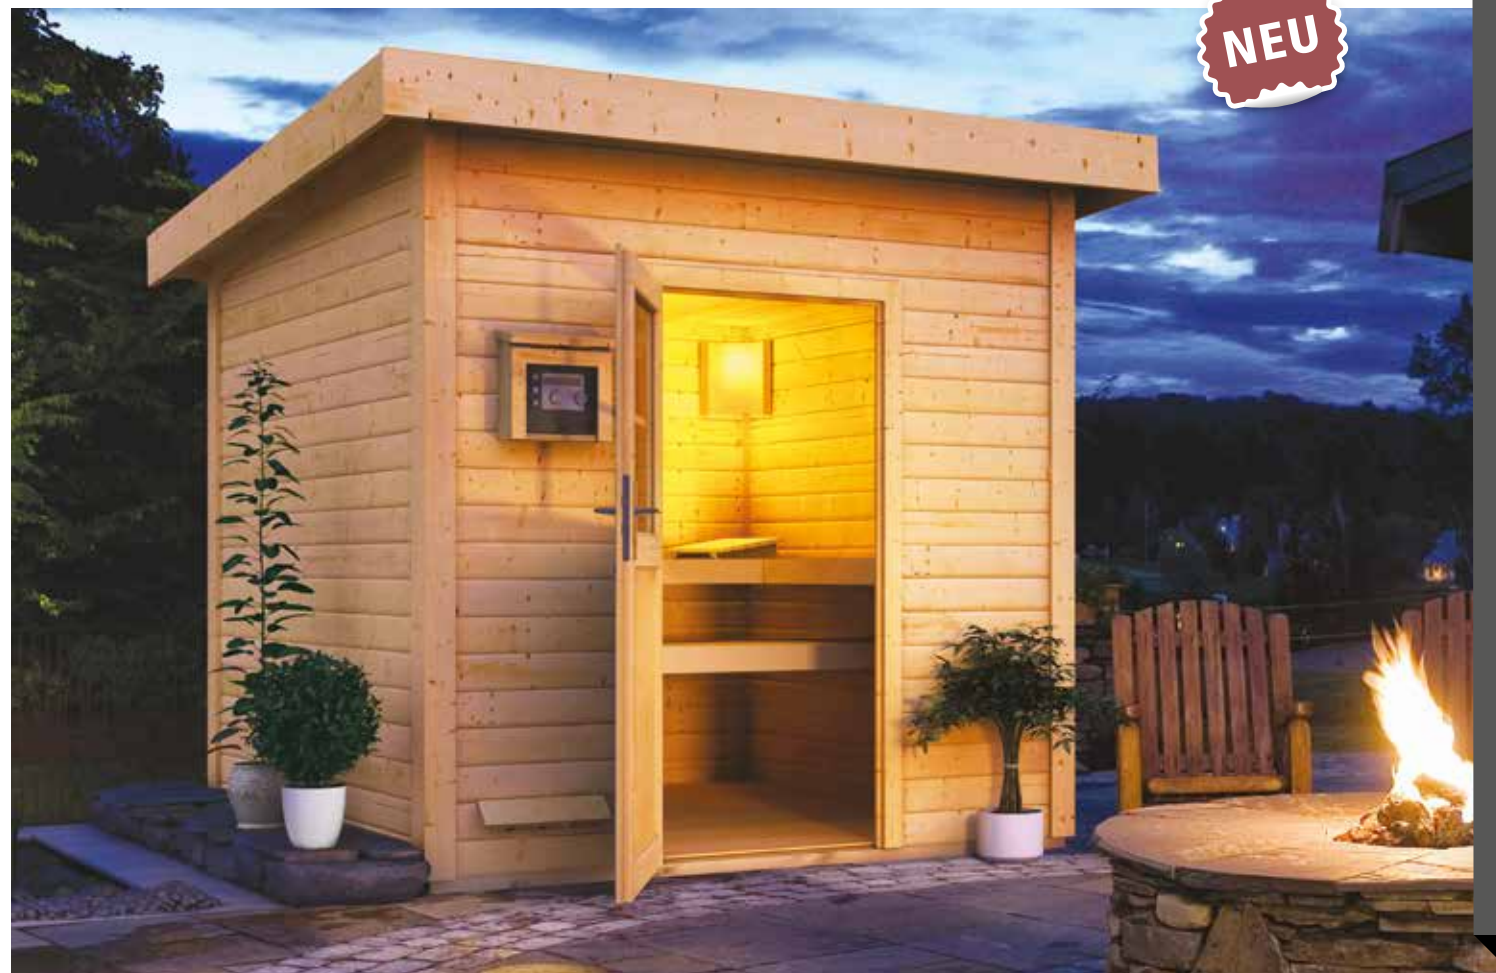

AUSSENSAUNEN PULTDACHHAUS 38mm

► **TORGE / KROGE** Fronteinstieg

NEU

Grundausstattung **TORGE / KROGE**

Abb. KROGE mit Zubehör (gegen Aufpreis)

► **TORGE**

Pultdach, opalgrau

► **KROGE**

Pultdach, naturbelassen

BASISMODELL
(Maße BxTxH: 196 x 196 x 226 cm)

Art.-Nr.	Preis in €
71414	2.099,99
71415	2.349,99
71416	2.449,99
71417	2.749,99

Montageservice:
ab 849,00 €

BASISMODELL
(Maße BxTxH: 231 x 231 x 239 cm)

Art.-Nr.	Preis in €
71418	2.249,99
71419	2.499,99
71420	2.599,99
71421	2.899,99

Montageservice:
ab 899,00 €

**NEUE FARBE:
OPALGRAU!**