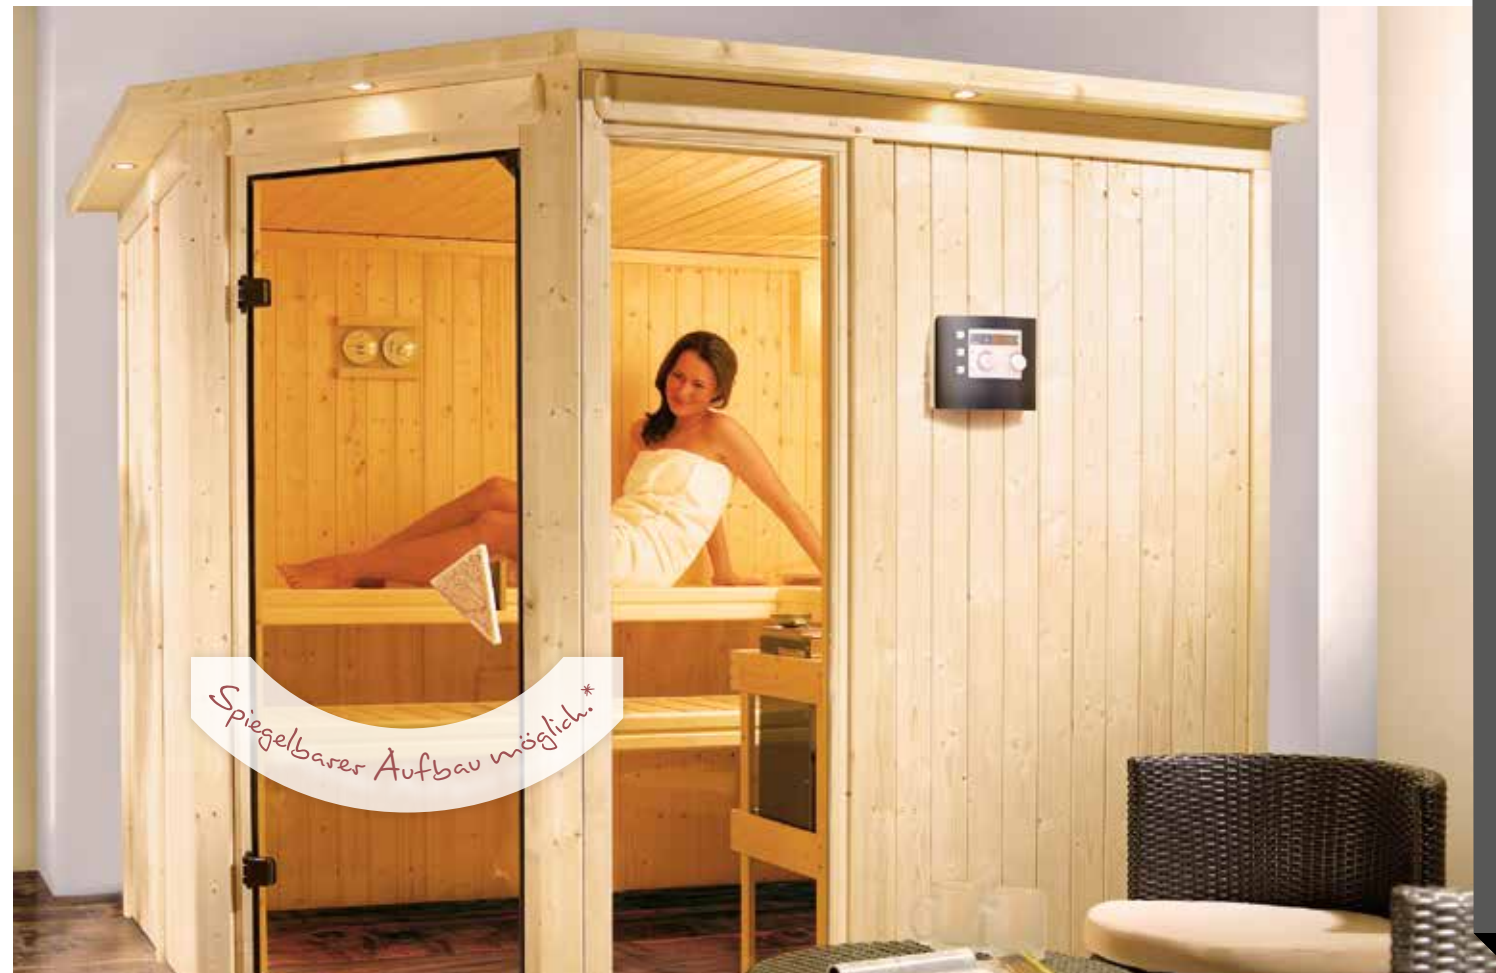

SYSTEMSAUNEN 68mm

EXKLUSIV

► **FIONA 3** Eckeinstieg

Spiegelbarer Aufbau möglich.*