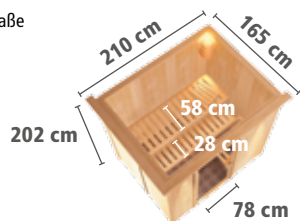

▶ FANJA Fronteinstieg

Ofenausstattung	BASISMODELL (Maß: 196 x 151 cm)		DACHKRANZMODELL (Maß: 210 x 165 cm)	
	Art.-Nr.	Preis in €	Art.-Nr.	Preis in €
X ohne	59778	1.299,99	53107	1.349,99
☑ 3,6 kW	59791	1.519,99	53108	1.569,99
☑ 3,6 kW	59792	1.609,99	53109	1.659,99
☑ 3,6 kW	59793	1.839,99	53110	1.889,99

Zeichnung und Maße mit Dachkranz