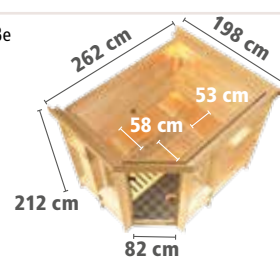

Grundausstattung RIONA / MARONA

► RIONA Eckeinstieg

DACHKRANZMODELL (Maß: 262 x 198 cm)

Ofenausstattung	Art.-Nr.	Preis in €
X ohne	25787	2.679,99
9 kW	46996	2.929,99
9 kW	59769	3.029,99
9 kW	56824	3.329,99

Zeichnung und Maße mit Dachkranz. Nur als Dachkranzmodell erhältlich