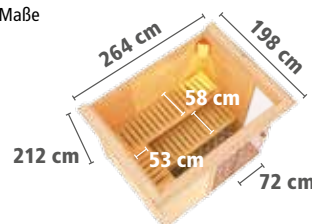

► **PLATINA 3** Fronteinstieg

Ofen- ausstattung	BASISMODELL (Maß: 236 x 184 cm)		DACHKRANZMODELL (Maß: 264 x 198 cm)	
	Art.-Nr.	Preis in €	Art.-Nr.	Preis in €
X ohne	62924	2.179,99	63410	2.249,99
9 kW	63407	2.429,99	63411	2.499,99
9 kW	63408	2.529,99	63412	2.599,99
9 kW	63409	2.829,99	63413	2.899,99

Zeichnung und Maße
mit Dachkranz