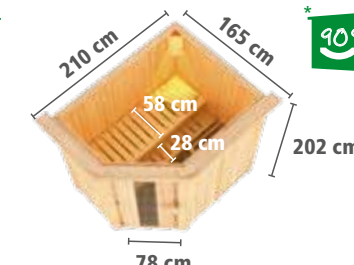

▶ TAMBIN EckEinstieg

DACHKRANZMODELL (Maß: 210 x 165 cm)

Art.-Nr.	Preis in €
71339	1.499,99
71340	1.719,99
71341	1.809,99
71342	2.039,99