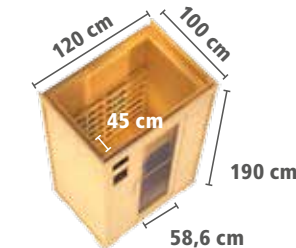

#### BASISMODELL

(Maß: 120 x 100 cm)

Strahlerausstattung	Art.-Nr.	Preis in €
5 x 350 Watt (1750 Watt)	70893	1.199,99

Zeichnung und Maße mit Dachkranz