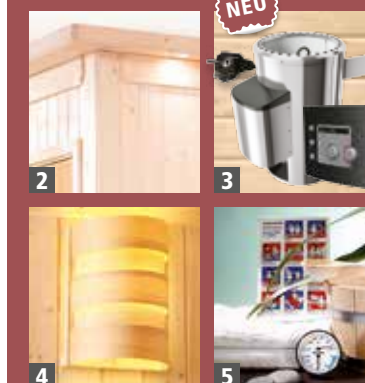

Weiteres Zubehör finden Sie ab Seite 84.

**RÜCKENLEHNE ERGONOMISCH**  
Art.-Nr. 46707 **39,99 €**

**GESCHENKPAKET (5 Däfte á 100ml)**  
Art.-Nr. 20551 **37,99 €**

**WELLNESSLIEGE Größe 2 (215 cm)**  
Art.-Nr. 50172 **299,99 €**