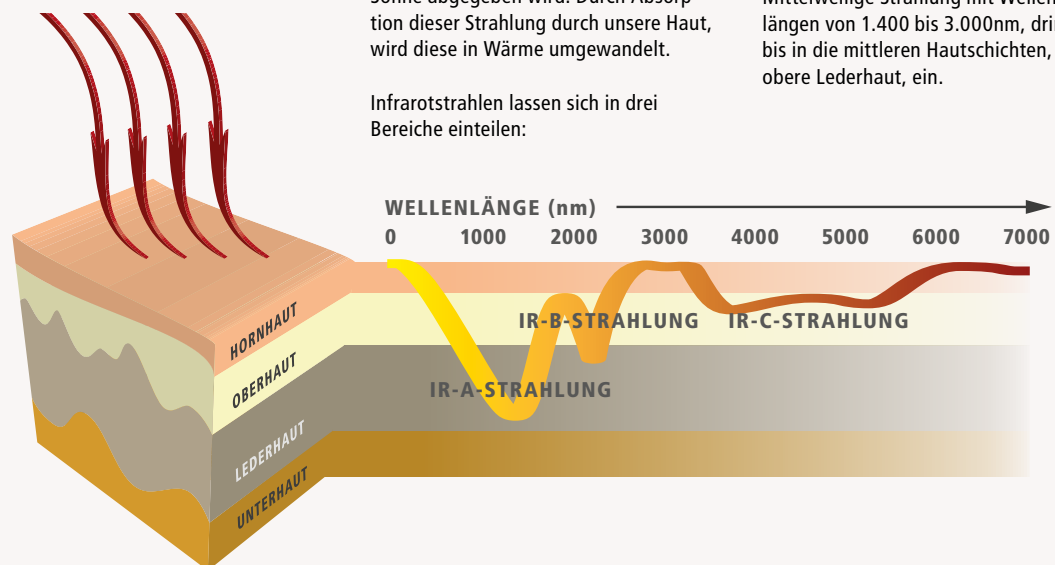

INFRAROT

DAS GEHEIMNIS NEUER VITALITÄT

Unterstützende Wirkung bei Muskel- und Gelenkschmerzen sowie Verspannungen

Aufbau von natürlichen Abwehrkräften

Stimulation von Blut- und Mikrozirkulation

UNSER TIPP
die Strahler-Sets eignen sich auch zum nachträglichen Einbau in Ihre Saunakabine

► GESUNDHEITLICHE WIRKUNG BEI DER NUTZUNG VON EVIVA®-STRAHLERN

Infrarotstrahlung ist eine natürliche Strahlung die zum Beispiel von der Sonne abgegeben wird. Durch Absorption dieser Strahlung durch unsere Haut, wird diese in Wärme umgewandelt.

Infrarotstrahlen lassen sich in drei Bereiche einteilen: