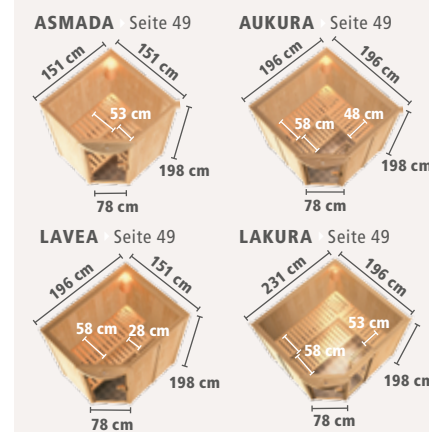

RUNDBOGEN-SAUNEN