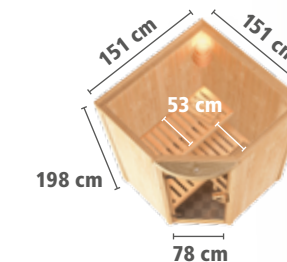

RUNDBOGENSAUNEN 68mm

▶ MIT INTEGRIERTEM 7,5 WATT LED-SPOT

AUSSTATTUNG DER RUNDBOGENSAUNEN

Durch diese Symbole können Sie schnell und einfach die Ausstattungseigenschaften und die Anzahl sehen.

- **RUNDBOGEN-ELEMENT**
  inkl. einem LED-Spot à 7,5 Watt

- **GANZGLASTÜR**
  aus bronziertem 8mm Einscheiben-Sicherheitsglas inkl. hochwertigem Karibu-Türgriff und Magnetverschlüsse

- **OFENSCHUTZ-GITTER**
  aus stabilem Fichtenholz

- **BANK**
  aus Espenholz inkl. hochwertigen Bankblenden (Anzahl und Größe je nach Modell)

- **KOPFSTÜTZE**
  aus massivem Espenholz

Abb. LAKURA mit Zubehör (gegen Aufpreis)

Grundausstattung ASMADA / LAVEA / AUKURA / LAKURA

ANSPRECHENDER EINGANGSBEREICH MIT RUNDBOGEN UND 7,5 WATT LED-SPOT

Die vorgefertigten Wandelemente der 68mm Systemsaunen von KARIBU bestehen beidseitig aus senkrecht verarbeitetem, naturbelassenem, nordischen Profilfichtenholz, in welches eine Dämmschicht eingearbeitet ist.

Das Besondere an dieser Saunareihe ist der Rundbogen mit integriertem LED-Spot über der Tür, der den Eingangsbereich auf charmante Art ausleuchtet und ebenfalls dem Raum einen Extraakzent verleiht.

MIT ZWEI SICHTSEITEN!

INKLUSIVE speziellem Highlight – Rundbogen

STERNENHIMMEL
Art.-Nr. 56421 **349,99 €**

SALZKRISTALL VITAL SOLE
Art.-Nr. 50316 **139,99 €**

ZUSATZVERDAMPFER
Art.-Nr. 46729 **149,99 €**

Weiteres Zubehör finden Sie ab Seite 84.

WELLNESSLIEGE Größe 2 (215 cm)
Art.-Nr. 50172 **299,99 €**

HINTERWANDBELEUCHTUNG
Art.-Nr. 63175 **199,99 €**

RÜCKENLEHNE PREMIUM SET
Art.-Nr. 26052 **109,99 €**

ZUBEHÖRPAKET CLASSIC (6-teilig)
Art.-Nr. 47034 **49,99 €**

Weiteres Zubehör finden Sie ab Seite 84.

▶ ASMADA Eckeinstieg

BASISMODELL
(Maß: 151 x 151 cm)