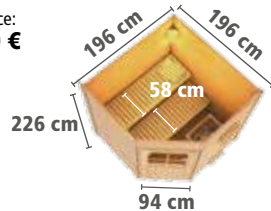

► **TORGE ECK**

Pultdach, naturbelassen

NEU

BASISMODELL
(Maße BxTxH: 196 x 196 x 226 cm)

Ofenausstattung	Art.-Nr.	Preis in €
X ohne	71422	1.829,99
9 kW	71423	2.079,99
9 kW	71424	2.179,99
B+O 9 kW	71425	2.479,99

Montageservice:
ab 949,00 €