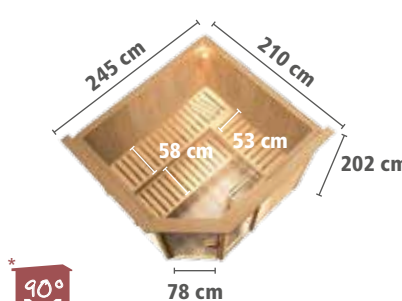

► FIONA 3 Eckeinstieg

Ofen-ausstattung	BASISMODELL (Maß: 231 x 196 cm)		DACHKRANZMODELL (Maß: 245 x 210 cm)	
	Art.-Nr.	Preis in €	Art.-Nr.	Preis in €
X ohne	49442	1.849,99	49976	1.899,99
9 kW	59683	2.099,99	49977	2.149,99
9 kW	59684	2.199,99	59686	2.249,99
Bi-O 9 kW	59685	2.499,99	56762	2.549,99