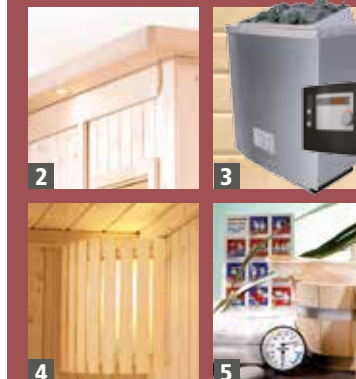

RÜCKEN-STRAHLER SET

1. SAUNA SAHIB 1 inkl. Grundausstattung
2. RÜCKEN-STRAHLER SET 2 inkl. 2x Eviva®-Strahler à 350 Watt und Steuergerät

Art.-Nr. 67016
2.529⁹⁹ €