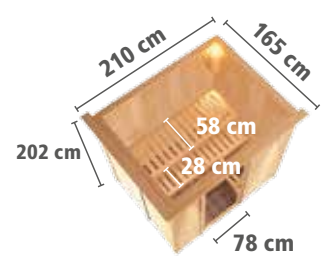

Grundausrüstung BODIN

Zeichnung und Maße mit Dachkranz