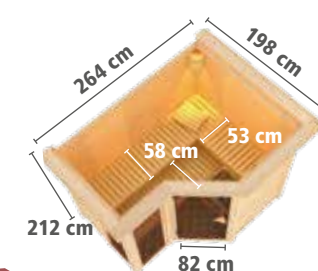

Sie sparen: 60,97 €

Grundausstattung AMARA

Abb. AMARA mit Zubehör und Dachkranz (gegen Aufpreis)

► AMARA Eckeinstieg

Ofen-ausstattung	BASISMODELL (Maß: 236 x 184 cm)		DACHKRANZMODELL (Maß: 264 x 198 cm)	
	Art.-Nr.	Preis in €	Art.-Nr.	Preis in €
X ohne	71285	2.099,99	71289	2.169,99
9 kW	71286	2.349,99	71290	2.419,99
9 kW	71287	2.449,99	71291	2.519,99
9 kW	71288	2.749,99	71292	2.819,99