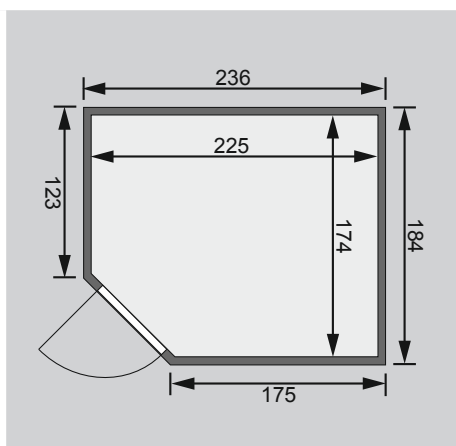

Weiteres Zubehör finden Sie unter der Rubrik **Zubehör**.
Beachten Sie bitte die **Übersicht Zubehör**

10 cm Wand- und Deckenabstand beim
Aufbau einhalten!
Spiegelbar!

Außenmaße mit Eckleisten	B 236 × T 184 × H 204 cm
Außenmaße (inkl Dachkranz)	B 262 × T 198 × H 212 cm
Innenmaße	B 225 × T 174 × H 198 cm
Umbauter Raum	7,6 m ³
Außenmaße Türflügel	B 65,6 × T 0,8 × H 175 cm
Durchgangsmaße	B 64 × H 173 cm
Lichtausschnitt Tür	B 64 × H 173 cm
Ofenschutzgitter (Premium)	B 60 × T 48 × H 66 cm
Fenster Außenmaße / Lichtausschnitt	B 42 × H 122 cm / B 31 × H 111 cm
Paketmaße Sauna inkl Dachkranz	B 233 × T 120 × H 70 cm / 510 kg

Maße Dachkranzmodell (in cm)

Maße Basismodell (in cm)

Festereinbaupositionen

Kein zusätzliches Fenster einbaubar!

Ausführung

- Nordische Fichte, naturbelassen

Wand

- Vormontierte Elemente
- 40 mm Massivholzbohlen
- Steck-Schraub-System

Liegen

- Vormontiert (bis 250 kg belastbar)
- 2 Liegen ca 57 cm breit, 1 Querliege ca 52 cm breit
- Liegeflächen aus Espe-Massivholz
- Front mit Spezial-Espe-Massivholz-Profil
- 1 Kopfstütze Premium aus Espe-Massivholz, (B 31 × L 46 cm)