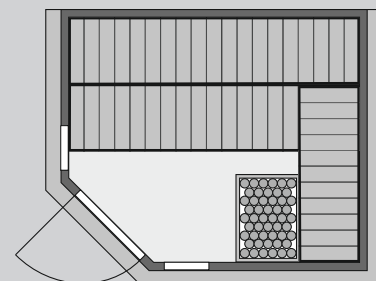

Weiteres Zubehör finden Sie unter der Rubrik **Zubehör**.
Beachten Sie bitte die **Übersicht Zubehör**

10 cm Wand- und Deckenabstand beim
Aufbau einhalten!
Spiegelbar!

Außenmaße mit Eckleisten	B 236 × T 184 × H 204 cm
Außenmaße (inkl Dachkranz)	B 262 × T 198 × H 212 cm
Innenmaße	B 225 × T 174 × H 198 cm
Umbauter Raum	7,6 m ³
Außenmaße Türflügel	B 65,6 × T 0,8 × H 175 cm
Durchgangsmaße	B 64 × H 173 cm
Lichtausschnitt Tür	B 64 × H 173 cm
Ofenschutzgitter (Premium)	B 60 × T 48 × H 66 cm
Fenster Außenmaße / Lichtausschnitt	B 42 × H 122 cm / B 31 × H 111 cm
Paketmaße Sauna inkl Dachkranz	B 233 × T 120 × H 70 cm / 510 kg

Maße Dachkranzmodell (in cm)

Maße Basismodell (in cm)

Festereinbaupositionen

Kein zusätzliches Fenster einbaubar!

Ausführung

- Nordische Fichte, naturbelassen

Wand

- Vormontierte Elemente
- 40 mm Massivholzbohlen
- Steck-Schraub-System

Dach

- Vormontierte Elemente
- Innen: Mineralwolldämmung mit 42 mm starken Rahmenkonstruktion
- Verkleidung: 12,5 mm Spezial-Softline-Fichte-Profilholz
- Außenseite: Verstärkung mit Platte

Tür

- Bronzierte Ganzglastür mit Massivholz-Türrahmen
- Einscheibensicherheitsglas
- Rechts und links anschlagbar; Magnetverschlusstechnik
- Lackierter Türgriff
- Beschläge mit Excenter für optimale Ausrichtung der Glasscheibe

Liegen

- Vormontiert (bis 250 kg belastbar)
- 2 Liegen ca 57 cm breit, 1 Querliege ca 52 cm breit
- Liegeflächen aus Espe-Massivholz
- Front mit Spezial-Espe-Massivholz-Profil
- 1 Kopfstütze Premium aus Espe-Massivholz, (B 31 × L 46 cm)