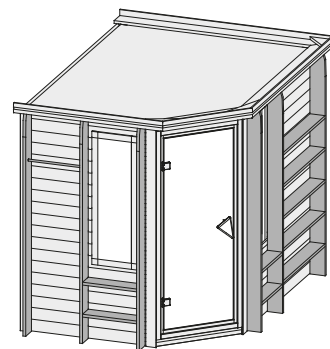

Produktinformation

40 mm Massivholzauna Premium

Lieferumfang

- 1 Satz Saunawände
- 1 Saunadach
- 1 Bronzierte Ganzglastür
- 3 Liegen
- 3 Kopfstützen
- 1 Regalkombination
- 1 Rückenlehnsset
- 2 Fenster
- 1 Ofenschutz
- 1 Dachkranz
- 1 LED-Strahlerset
- Schrauben und Beschläge

Weiteres Zubehör finden Sie unter der Rubrik **Zubehör**.
Beachten Sie bitte die **Übersicht Zubehör**

10 cm Wand- und Deckenabstand beim
Aufbau einhalten!
Spiegelbar!

Außenmaße mit Eckleisten	B 236 × T 184 × H 204 cm
Außenmaße (inkl Dachkranz)	B 262 × T 198 × H 212 cm
Innenmaße	B 225 × T 174 × H 198 cm
Umbauter Raum	7,6 m ³
Außenmaße Türflügel	B 65,6 × T 0,8 × H 175 cm
Durchgangsmaße	B 64 × H 173 cm
Lichtausschnitt Tür	B 64 × H 173 cm
Ofenschutzgitter (Premium)	B 60 × T 48 × H 66 cm
Fenster Außenmaße / Lichtausschnitt	B 42 × H 122 cm / B 31 × H 111 cm
Paketmaße Sauna inkl Dachkranz	B 233 × T 120 × H 70 cm / 510 kg

Maße Dachkranzmodell (in cm)

Maße Basismodell (in cm)

Festereinbaupositionen

Kein zusätzliches Fenster einbaubar!

Ausführung

- Nordische Fichte, naturbelassen

Wand

- Vormontierte Elemente
- 40 mm Massivholzbohlen
- Steck-Schraub-System

Dach

- Vormontierte Elemente
- Innen: Mineralwolldämmung mit 42 mm starken Rahmenkonstruktion
- Verkleidung: 12,5 mm Spezial-Softline-Fichte-Profilholz
- Außenseite: Verstärkung mit Platte

Tür

- Bronzierte Ganzglastür mit Massivholz-Türrahmen
- Einscheibensicherheitsglas
- Rechts und links anschlagbar; Magnetverschlusstechnik
- Lackierter Türgriff
- Beschläge mit Excenter für optimale Ausrichtung der Glasscheibe