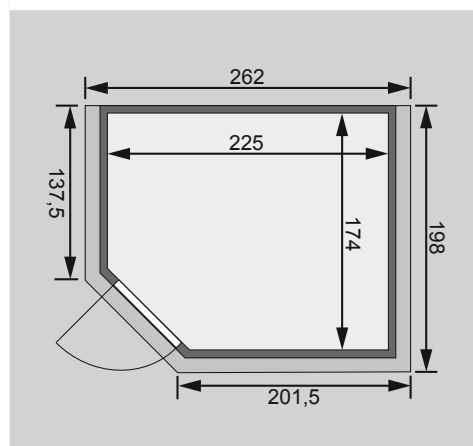

Maße Dachkranzmodell (in cm)