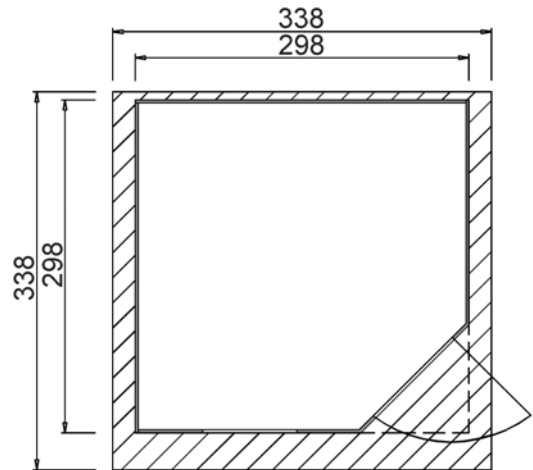

# Massivholz - Gartenhaus

Art.-Nr.: 213.3030.40000

Angaben in cm

Sockelmaß [cm]	Maß incl. Dachüberstand [cm]	Dachfläche [m <sup>2</sup> ]	FW-Höhe/RW-Höhe ab Fundament [cm]	Gesamthöhe ab Fundament [cm]	Grundfläche [m <sup>2</sup> ]	Rauminhalt [m <sup>3</sup> ]	Gewicht [kg]
298 x 298	338 x 338	11,40	232 / 226	237	8,90	20,30	770

## Tür

⇒1-flügl. Tür mit Zylinderschloß incl. 3 Schlüsseln  
⇒Lichte Öffnung ( Durchgangsmaß ): 81 x 173 cm

## Verpackung

⇒1 Pakete incl. Dachbelag, Montagematerial und übersichtlicher Montageanleitung  
⇒Verpackungsmaße L/B/H: 297/120/80 cm