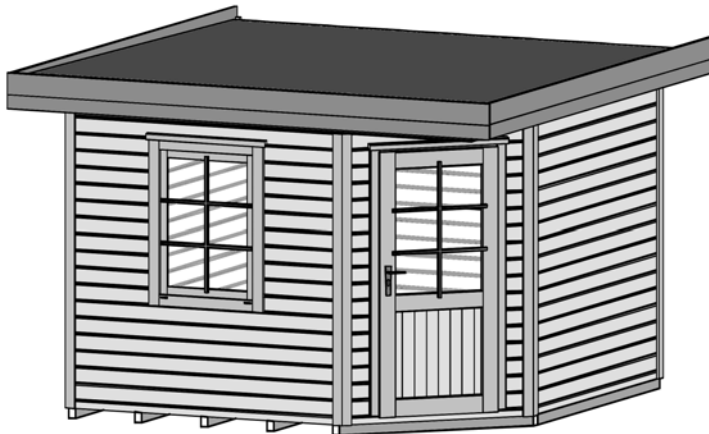

# Massivholz - Gartenhaus

Art.-Nr.: 213.3030.40000

Angaben in cm

Sockelmaß [cm]	Maß incl. Dachüberstand [cm]	Dachfläche [m <sup>2</sup> ]	FW-Höhe/RW-Höhe ab Fundament [cm]	Gesamthöhe ab Fundament [cm]	Grundfläche [m <sup>2</sup> ]	Rauminhalt [m <sup>3</sup> ]	Gewicht [kg]
298 x 298	338 x 338	11,40	232 / 226	237	8,90	20,30	770

## Wandaufbau

⇒28 mm starke Blockbohlen mit Nut und Feder  
⇒Variantenreiche Gestaltung durch nachträglichen Einbau von Fenstern und Türen möglich  
(Zusatzfenster und Türen als Zubehör erhältlich)

## Tür

⇒1-flügl. Tür mit Zylinderschloß incl. 3 Schlüsseln  
⇒Lichte Öffnung ( Durchgangsmaß ): 81 x 173 cm