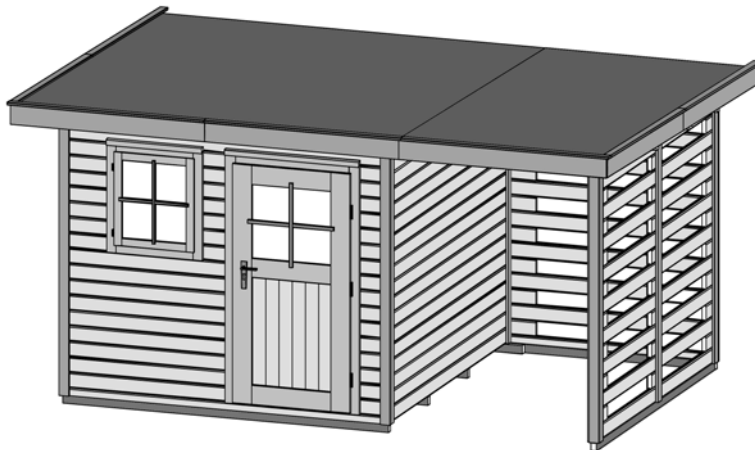

# Massivholz - Gartenhaus

Art.-Nr.: 170.3024.00.60

Angaben in cm

Sockelmaß [cm]	Maß incl. Dachüberstand [cm]	Dachfläche [m <sup>2</sup> ]	Rückwandhöhe ab Fundament [cm]	Gesamthöhe ab Fundament [cm]	Grundfläche [m <sup>2</sup> ]	Rauminhalt [m <sup>3</sup> ]	Gewicht [kg]
445 x 240	504 x 314	15,40	217	226	10,68	23,44	751

## Wandaufbau

⇒28 mm starke Blockbohlen mit Nut und Feder

⇒Variantenreiche Gestaltung durch nachträglichen Einbau von Fenstern und Türen möglich

## Tür

⇒Massive Tür 97 x 182 cm mit Zylinderschloß incl. 3 Schlüsseln

⇒Lichte Öffnung ( Durchgangsmaß ): 81 x 173 cm

⇒ca. 1/3 Lichtausschnitt

## Fenster

⇒1 Dreh-Kippfenster mit kompaktem Rahmen

⇒Lichte Öffnung B x H: 54 x 64 cm