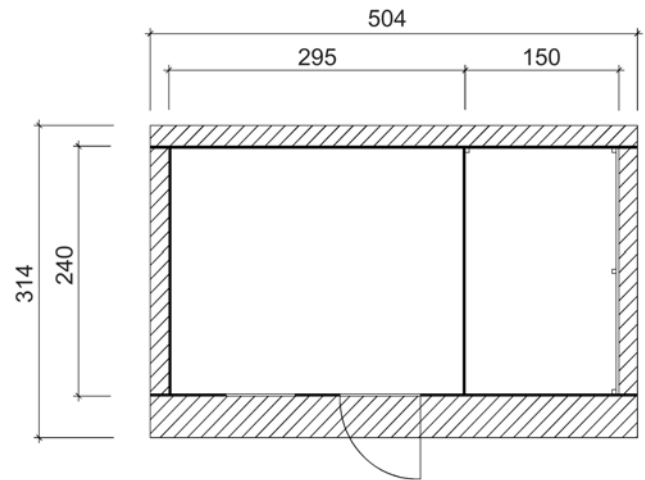

# Massivholz - Gartenhaus

Art.-Nr.: 170.3024.00.60

Angaben in cm

Sockelmaß [cm]	Maß incl. Dachüberstand [cm]	Dachfläche [m <sup>2</sup> ]	Rückwandhöhe ab Fundament [cm]	Gesamthöhe ab Fundament [cm]	Grundfläche [m <sup>2</sup> ]	Rauminhalt [m <sup>3</sup> ]	Gewicht [kg]
445 x 240	504 x 314	15,40	217	226	10,68	23,44	751

## Tür

⇒Massive Tür 97 x 182 cm mit Zylinderschloß incl. 3 Schlüsseln

⇒Lichte Öffnung ( Durchgangsmaß ): 81 x 173 cm

⇒ca. 1/3 Lichtausschnitt

## Fenster

⇒1 Dreh-Kippfenster mit kompaktem Rahmen

⇒Lichte Öffnung B x H: 54 x 64 cm