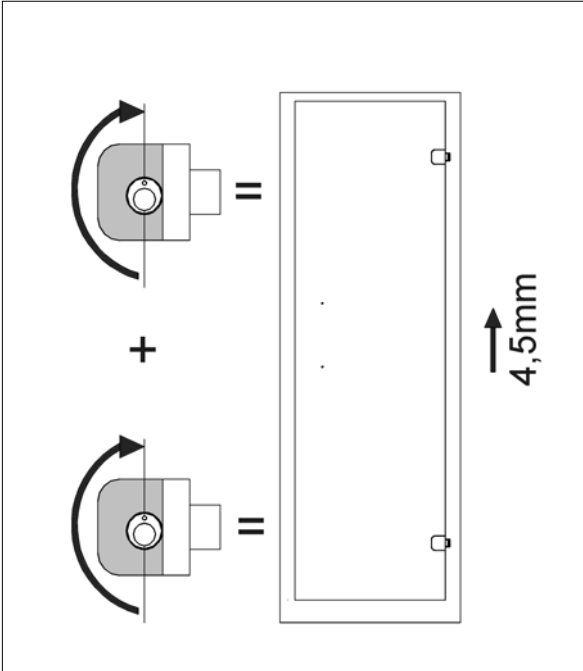

# Ergänzung zur Montageanleitung

Stand: 1434

Pos	Bild	Abmessung [mm]	Anzahl [Stück]
①	K107.5618.6000 	8/550/1775	1
②		M6 x 15	2
③			2
④		10/27/35	2
⑤	K037.6590.0000 	2-tlg.	1
⑥	K500.0110.3000 		1
⑦		4,0 x 60	6

**1**

	de	rechts
	en	right
	fr	droite
	it	destra

	de	links
	en	left
	fr	gauche
	it	sinistra

**2**

**3**

4

A

weka Holzbau GmbH,  
Johannesstr. 16  
D-17034 Neubrandenburg  
Tel.: 0395 42908-0  
Fax: 0395 42908-83