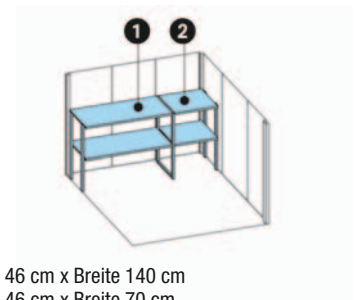

Mehr Produkte finden Sie
in unserem Katalog!

WOLFF
Finnhaus COMFORT LINE

Art. 420 211 / 420 201*

Sapporo 2219

Korpus cremeweiß ohne Regale und Boden,
mit cremeweißer Tür

220x192 cm / 4,22 m²

DIMENSIONEN

	Sockelmaß	220x192 cm
	Gesamtmaß	230x212 cm
	Grundfläche	4,22 m ²
	Rauminhalt	8,8 m ³
	Seitenwandhöhe vorne hinten	211 cm 205 cm
	Dachüberstand vorne seitlich hinten	11 cm 5 cm 9 cm

DACH

	Dachneigung	1,8 °
	Dachfläche	4,8 m ²

SCHIEBETÜR

	Durchgangsmaß	123x187 cm
	Erhältliche Türfarbe	Cremeweiß
	Alternativ	Schwarz oder Braun

VERPACKUNG

	Paketabmessung	140x100x220 cm
	Paketgewicht	205 kg

ZUBEHÖR (zzgl.)

	Regalböden (2 Stück, T46 x B140, T46 x B70 cm)
	Fußboden (Der Setpreis beinhaltet: Fußboden, Regalböden)
	Fahrradhalter für Wand 20/21
	Erweiterung für zweites Fahrrad
	Gerätehalter für Wand 20/21

Grundriss und Regalanordnung

1: Tiefe 46 cm x Breite 140 cm
2: Tiefe 46 cm x Breite 70 cm

*Die Anlieferung frei Haus gilt für die Länder: Deutschland / Festland, Luxemburg und Österreich.
Weitere Informationen finden Sie unter: www.finnhaus.de oder im aktuellen Katalog.