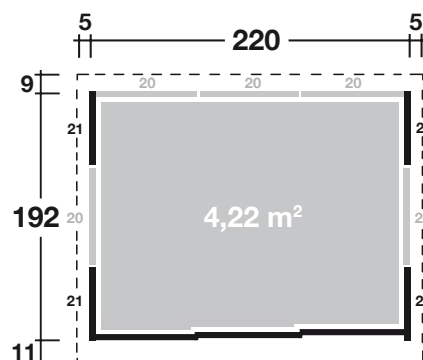

Mehr Produkte finden Sie
in unserem Katalog!

WOLFF
Finnhaus COMFORT LINE

Art. 420 211 / 420 201*

Sapporo 2219

Korpus cremeweiß ohne Regale und Boden,
mit cremeweißer Tür

220x192 cm / 4,22 m²

DIMENSIONEN

	Sockelmaß	220x192 cm
	Gesamtmaß	230x212 cm
	Grundfläche	4,22 m ²
	Rauminhalt	8,8 m ³
	Seitenwandhöhe vorne hinten	211 cm 205 cm
	Dachüberstand vorne seitlich hinten	11 cm 5 cm 9 cm

DACH

	Dachneigung	1,8 °
	Dachfläche	4,8 m ²

SCHIEBETÜR

	Durchgangsmaß	123x187 cm
	Erhältliche Türfarbe	Cremeweiß
	Alternativ	Schwarz oder Braun

VERPACKUNG

	Paketabmessung	140x100x220 cm
	Paketgewicht	205 kg

ZUBEHÖR (zzgl.)

	Regalböden (2 Stück, T46 x B140, T46 x B70 cm)
	Fußboden (Der Setpreis beinhaltet: Fußboden, Regalböden)
	Fahrradhalter für Wand 20/21
	Erweiterung für zweites Fahrrad
	Gerätehalter für Wand 20/21

Grundriss und Regalanordnung

1: Tiefe 46 cm x Breite 140 cm
2: Tiefe 46 cm x Breite 70 cm

*Die Anlieferung frei Haus gilt für die Länder: Deutschland / Festland, Luxemburg und Österreich.
Weitere Informationen finden Sie unter: www.finnhaus.de oder im aktuellen Katalog.