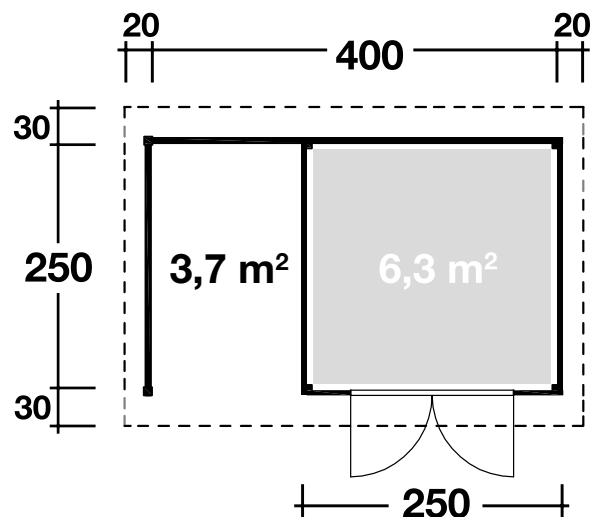

Weitere Informationen finden Sie unter: www.finnhaus.de oder im aktuellen Katalog.
Technische Änderungen, Druckfehler und Irrtümer vorbehalten.