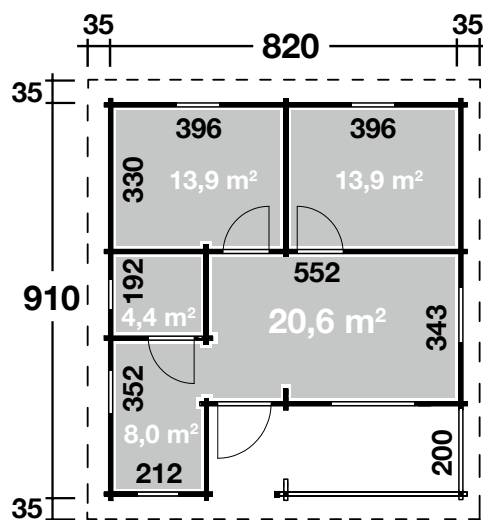

Weitere Informationen finden Sie unter: www.finnhaus.de oder im aktuellen Katalog.
Technische Änderungen, Druckfehler und Irrtümer vorbehalten.