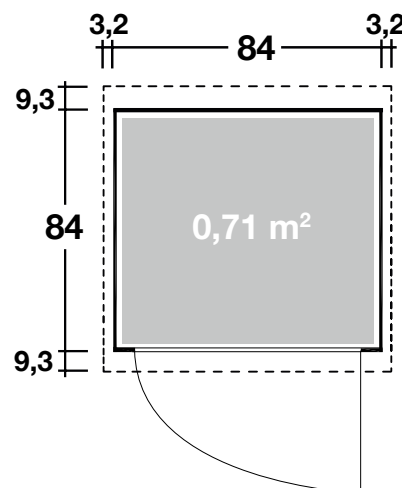

Mehr Produkte finden Sie
in unserem Katalog!

Art. 714 200

Geräteschrank 20-A

20 mm / 84x84 cm / 0,71 m²

DIMENSIONEN

	Bohlenstärke	20 mm
	Innenmaß	80x80 cm
	Sockelmaß	84x84 cm
	Gesamtmaß	90x103 cm
	Grundfläche	0,68 m ²
	Rauminhalt	1,3 m ³
	Wandhöhe vorne (A) / hinten (B)	vorne 178 cm hinten 201 cm
	Dachüberstand	vorne 8 cm seitlich 3 cm hinten 8 cm

DACH

	Dachneigung	12°
	Dachfläche	1,0 m ²
	Dachbretter inkl. Dachpappe	20 mm

TÜR/ FENSTER

	Einzeltür (Vollholz)	73x159 cm
--	----------------------	-----------

FUSSBODEN

	Fußbodenbretter	20 mm
--	-----------------	-------

VERPACKUNG

	Paketabmessung	198x104x45 cm
	Paketgewicht	70 kg

ZUBEHÖR (zzgl.)

	1 Rolle Dichtungsbahn Einlegeboden	
--	---------------------------------------	--

**5 JAHRE
GARANTIE**

Grundriss

Weitere Informationen finden Sie unter: www.finnhaus.de oder im aktuellen Katalog.
Technische Änderungen, Druckfehler und Irrtümer vorbehalten.