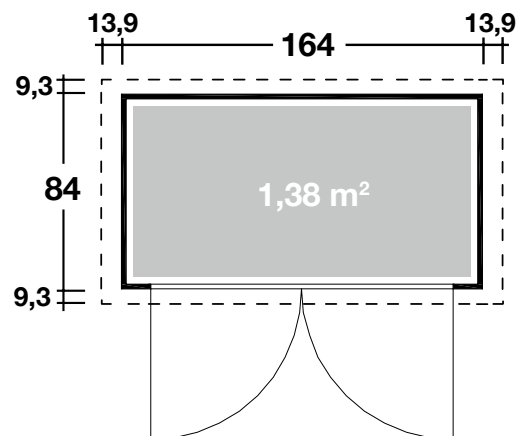

Mehr Produkte finden Sie
in unserem Katalog!

Art. 714 210

Geräteschrank 20-B

20 mm / 164x84 cm / 1,38 m²

DIMENSIONEN

	Bohlenstärke	20 mm
	Sockelmaß	164x84 cm
	Gesamtmaß	192x103 cm
	Grundfläche	1,38 m ²
	Rauminhalt	2,6 m ³
	Wandhöhe vorne (A) / hinten (B)	vorne 178 cm hinten 201 cm
	Dachüberstand vorne/seitlich/hinten	8/3/8 cm

DACH

	Dachneigung	12°
	Dachfläche	1,9 m ²
	Dachbretter inkl. Dachpappe	20 mm

TÜR/ FENSTER

	Doppeltür (Vollholz)	143,0x158,5 cm
--	----------------------	----------------

FUSSBODEN

	Fußbodenbretter	20 mm
--	-----------------	-------

VERPACKUNG

	Paketabmessung	192x120x55 cm
	Paketgewicht	180 kg

ZUBEHÖR (zzgl.)

	1 Rolle Dichtungsbahn Einlegeboden
--	---------------------------------------

**5 JAHRE
GARANTIE**

Grundriss

Weitere Informationen finden Sie unter: www.finnhaus.de oder im aktuellen Katalog.
Technische Änderungen, Druckfehler und Irrtümer vorbehalten.