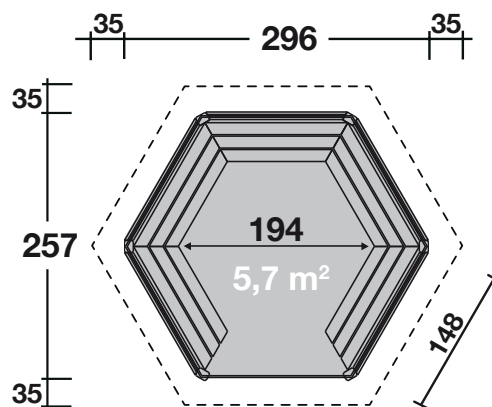

Weitere Informationen finden Sie unter: www.finnhaus.de oder im aktuellen Katalog.
Technische Änderungen, Druckfehler und Irrtümer vorbehalten.