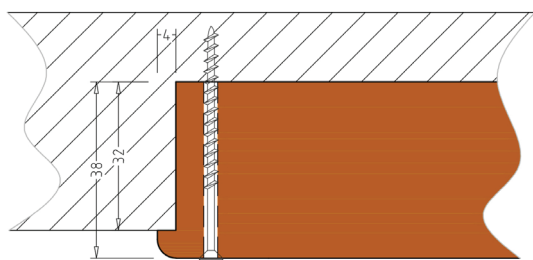

Sion 2 B - versenkbar