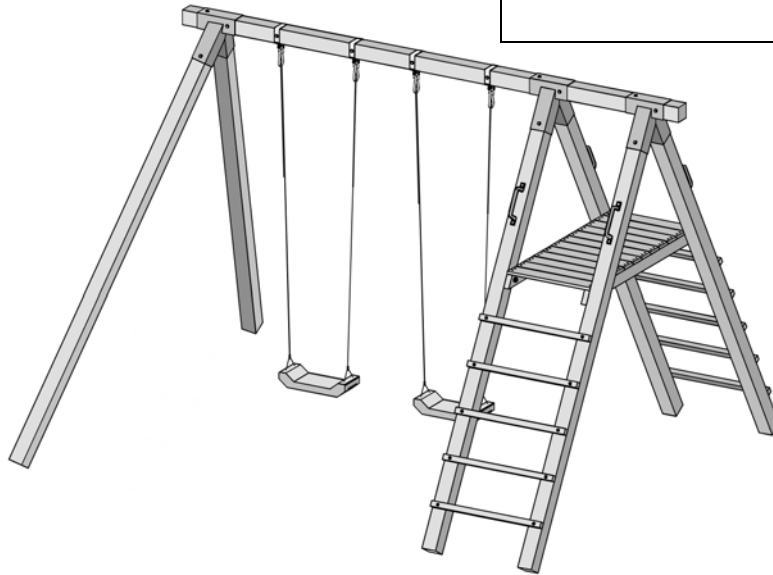

DOPPELSCHAUKEL INCL. KLETTEREINHEIT

ART.-NR.: 816.2002.00.00

Sockelmaß	Gesamthöhe	Podesthöhe	Gewicht
[cm]	[cm]	[cm]	[kg]
342 x 286	245	150	129

Allgemeines:

- sämtliche Holzbauteile sind aus Nadelholz, gehobelt und naturbelassen
- individuelle farbliche Gestaltung möglich
- Verbindungselement aus rotem Metall
- incl. reißfester Seile und Befestigungsmaterialien
- 2 Sitze aus stabilem roten Kunststoff
- Bodenverankerung: nicht im Lieferumfang enthalten

Tragsystem:

- Pfosten: 90 x 90 mm
- Pfette: 90 x 90 mm

Verpackung:

- 2 Pakete incl. Montagematerial und übersichtlicher Montageanleitung
- Verpackungsmaße: L/B/H = 330/45/51 cm